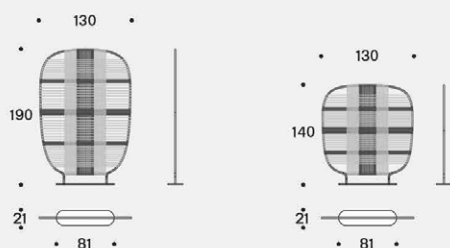

Un gioco di pieni e vuoti cela o lascia trasparire gli ambienti con leggerezza, per infinite composizioni in interno o esterno.

Struttura

In trafilato verniciato per uso in ambienti esterni diametro 18 mm intrecciato con intreccio di cime di poliestere dal diametro di 4 mm. Base in metallo verniciato per uso in ambienti esterni h. 15 mm.

Structure

In coated wire drawn suitable for outdoor environment with diameter 18 mm braided with plaiting of 4 mm diameter of polyester ropes. Metal base suitable for outdoor environment h. 15 mm.

Paraventi / Dividers