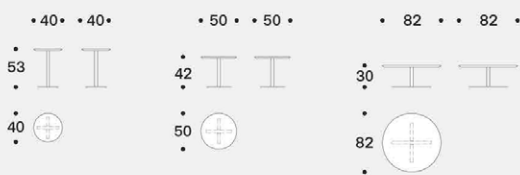

saba™

Più Table

—
Design Giuseppe Viganò

Anno di produzione 2009

Production year 2009

[It] — Tavolino leggero e stilisticamente definito, dal design netto e deciso ma dall'anima elegante e delicata. Base in metallo e piano in MDF. È disponibile con finitura laccata opaca.

Struttura

Top in MDF h 16mm verniciato opaco montato su gambe realizzate con piastre in metallo sezione 40 x 6 mm saldate a "L" con la base.

[En] — A light, crisp and stylish table with a strong, clean design and an elegant, dainty spirit. Metal base and MDF top. Available in a matt lacquered finish.

Structure

Top in MDF h 16mm matt painted mounted on legs realized in metal plates by 40 x 6 mm section welded to "L" with base.

Tavolini / Low tables

Finitura opaca piani e struttura / Matt table top and frame finish