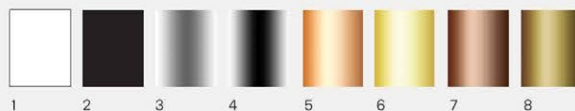

Finitura struttura / Frame finish

- 1 Bianco / White / Blanc / Blanco
- 2 Nero / Black / Noir / Negro
- 3 Cromo / Chrome / Chrome / Cromo
- 4 Black nichel / Black nickel / Nickel noir / Níquel negro
- 5 Rame / Copper / Cuivre / Cobre
- 6 Ottone satinato / Satin brass / Laiton satiné / Latón satinado
- 7 Bronze copper matt
- 8 Bronze gold matt