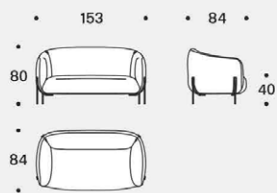

Divano / Sofa