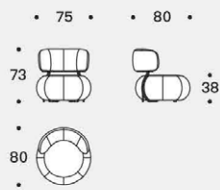

Poltroncina / Small armchair