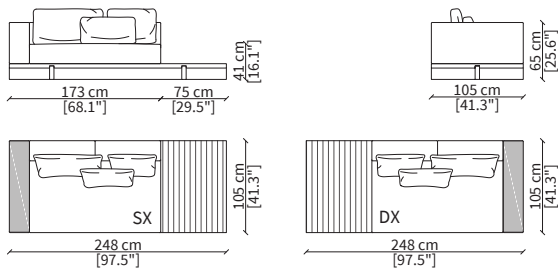

VIEW PLATFORM TOP

Design Ferruccio Laviani

ELEMENTO CHAISE LONGUE GEOMETRICA TOP / GEOMETRICAL CHAISE LONGUE TOP ELEMENT

cod. 19136

Elemento 210 cm / Element 210 cm

cod. 19118

Elemento con top in marmo 210 cm / Element with marble top 210 cm

ELEMENTO TERMINALE ANGOLO TOP 45 / TERMINAL CORNER TOP 45 ELEMENT

cod. 19119

Elemento 248 cm / Element 248 cm

ELEMENTI TERMINALI ANGOLO TOP 75 / TERMINAL CORNER TOP 75 ELEMENTS

cod. 19120

Elemento 248 cm / Element 248 cm

cod. 19121

Elemento con top in marmo 248 cm / Element with marble top 248 cm

POUF TOP

cod. 19122

Elemento 150 cm / Element 150 cm

+61 8 9389 6669

info@henriliving.com.au

245 Stirling Hwy, Claremont WA 6010

www.henriliving.com.au

Henri