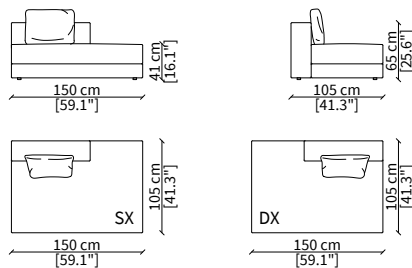

cod. 19008

Elemento 150 cm / Element 150 cm