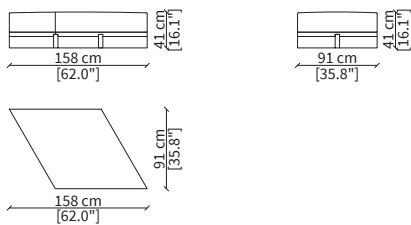

cod. 19126

Elemento 158x91 cm / Element 158x91 cm