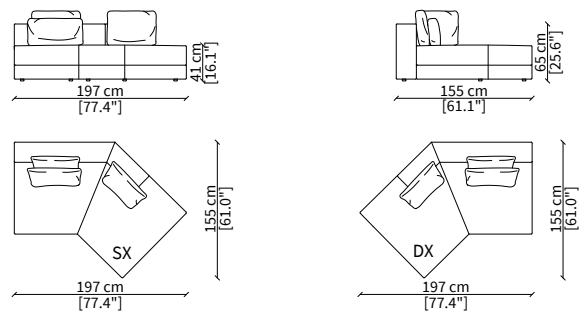

COMFORT DORMEUSE

cod. 19012

Dormeuse 197 cm / Dormeuse 197 cm