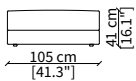

cod. 19017

Elemento 105x105 cm / Element 105x105 cm