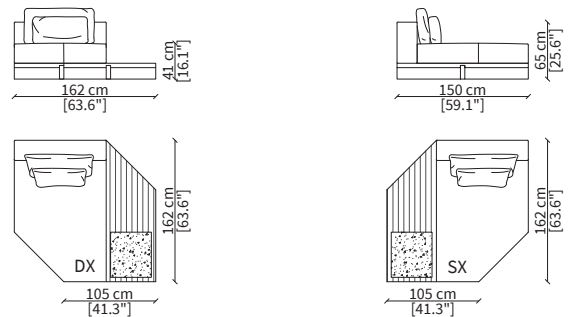

Design Ferruccio Laviani

ELEMENTO CHAISE LONGUE GEOMETRICA TOP / GEOMETRICAL CHAISE LONGUE TOP ELEMENT

cod. 19136

Elemento 210 cm / Element 210 cm

cod. 19118

Elemento con top in marmo 210 cm / Element with marble top 210 cm