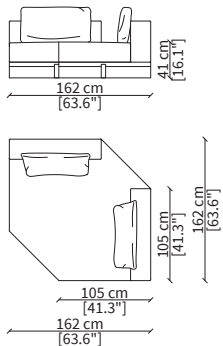

ELEMENTO DORMEUSE GEOMETRICA / GEOMETRICAL DORMEUSE ELEMENT

cod. 19107

Elemento 210 cm / Element 210 cm