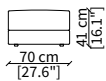

VIEW SOFT

Design Ferruccio Laviani

POUFS

cod. 19016

Elemento 70x70 cm / Element 70x70 cm