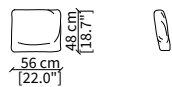

CUSCINI / CUSHIONS

cod. GV

Cuscino 56x48 cm / Cushion 56x48 cm