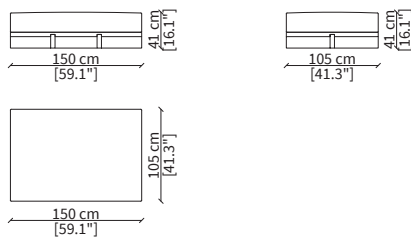

VIEW PLATFORM
Design Ferruccio Laviani

POUFS

cod. 19123

Elemento 105 cm / Element 105 cm

cod. 19124

Elemento 150 cm / Element 150 cm

cod. 19125

Elemento 128 cm / Element 128 cm