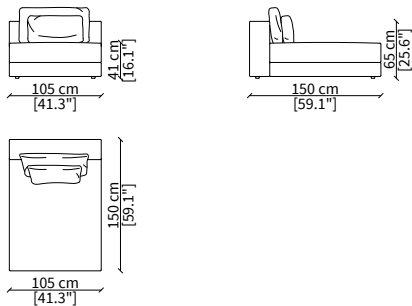

ELEMENTI CHAISSE LONGUE / CHAISSE LONGUE ELEMENTS

cod. 19013

Elemento 105 cm / Element 105 cm