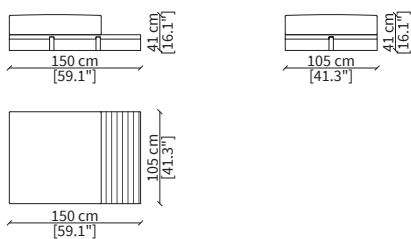

cod. 19121

Elemento con top in marmo 248 cm / Element with marble top 248 cm

POUF TOP

cod. 19122

Elemento 150 cm / Element 150 cm

+61 8 9389 6669

info@henriliving.com.au

245 Stirling Hwy, Claremont WA 6010