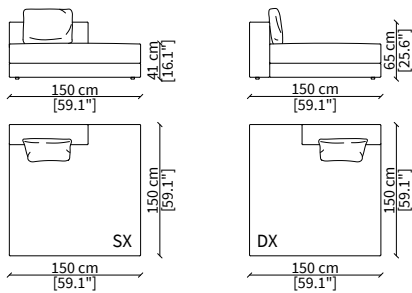

Bracciolo 105x23x65 cm / Armrest 105x23x65 cm

ELEMENTI CENTRALI / CENTRAL ELEMENTS

cod. 19002

Elemento 82 cm / Element 82 cm

cod. 19003

Elemento 105 cm / Element 105 cm

cod. 19004

Elemento 125 cm / Element 125 cm

cod. 19005

Elemento 150 cm / Element 150 cm

cod. 19006

Elemento 180 cm / Element 180 cm

ELEMENTI DORMEUSE / DORMEUSE ELEMENTS

cod. 19007

Elemento 105 cm / Element 105 cm

cod. 19008

ELEMENTO DORMEUSE LONGUE / DORMEUSE LONGUE ELEMENT

cod. 19010

Elemento 150 cm / Element 150 cm

ELEMENTO COMFORT / COMFORT ELEMENT

cod. 19011

Elemento 197 cm / Element 197 cm

COMFORT DORMEUSE

cod. 19012