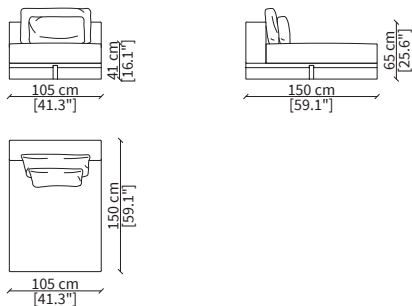

VIEW PLATFORM

Design Ferruccio Laviani

DIVANO / SOFA

cod. 19100

Divano 226 cm / Sofa 226 cm

ELEMENTI CENTRALI / CENTRAL ELEMENTS

cod. 19103

Elemento 105 cm / Element 105 cm

cod. 19105

Elemento 105 cm / Element 105 cm

VIEW PLATFORM

Design Ferruccio Laviani

ELEMENTO CHAISE LONGUE / CHAISE LONGUE ELEMENT

cod. 19106

Elemento 105 cm / Element 105 cm

ELEMENTO DORMEUSE GEOMETRICA / GEOMETRICAL DORMEUSE ELEMENT