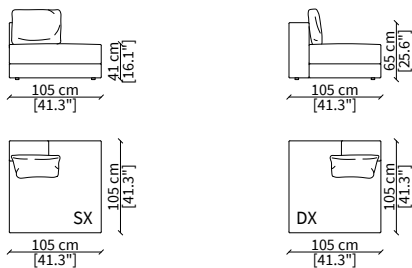

Bracciolo 105x23x65 cm / Armrest 105x23x65 cm

ELEMENTI CENTRALI / CENTRAL ELEMENTS

cod. 19002

Elemento 82 cm / Element 82 cm

cod. 19003

Elemento 105 cm / Element 105 cm

cod. 19004

Elemento 125 cm / Element 125 cm

cod. 19005

Elemento 150 cm / Element 150 cm

cod. 19006

Elemento 180 cm / Element 180 cm

ELEMENTI DORMEUSE / DORMEUSE ELEMENTS

cod. 19007

Elemento 105 cm / Element 105 cm

cod. 19008