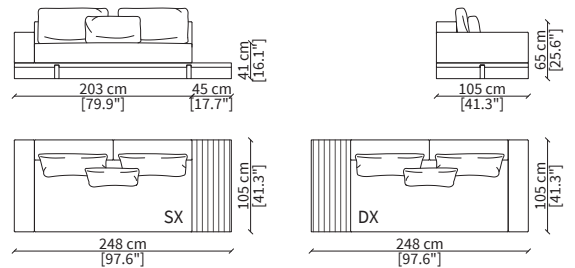

cod. 19111

Elemento 248 cm / Element 248 cm