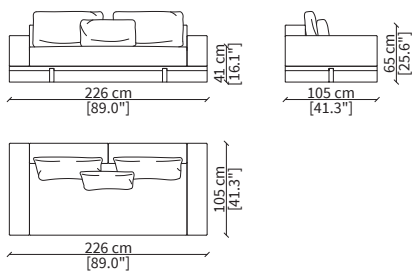

VIEW PLATFORM

Design Ferruccio Laviani

DIVANO / SOFA

cod. 19100

Divano 226 cm / Sofa 226 cm