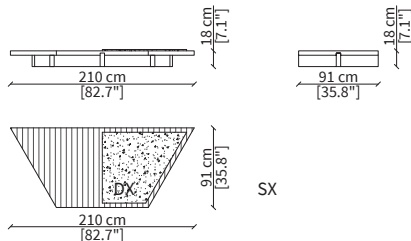

Elemento 105 cm / Element 105 cm

cod. 19130

Elemento 150 cm / Element 150 cm

cod. 19131

Elemento 158x91 cm / Element 158x91 cm

cod. 19132

Elemento 210x91 cm / Element 210x91 cm

cod. 19133

Elemento 210x91 cm / Element 210x91 cm

VIEW PLATFORM TOP

Design Ferruccio Laviani

Alcuni elementi View Platform sono caratterizzati dalla piattaforma in legno che sporge dagli elementi creando un top utilizzabile per l'appoggio di accessori. Gli elementi sono dotati di cuscini schienale in piuma art. GV cm 56x51, IV cm 80x51 e MV cm 63x40.