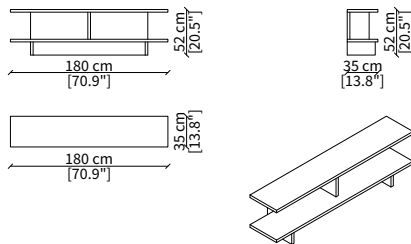

Libreria 104x40 cm / Bookcase 104x40 cm

VIEW

Design Ferruccio Laviani

LIBRERIA RETRODIVANO / BOOKCASE FOR BACKREST

cod. 19137

Libreria retrodivano 125x35 cm
Bookcase for backrest 125x35 cm

cod. 19138

Libreria retrodivano 180x35 cm
Bookcase for backrest 180x35 cm