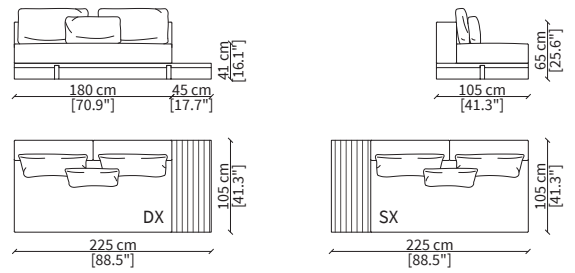

cod. 19115

Elemento 225 cm / Element 225 cm