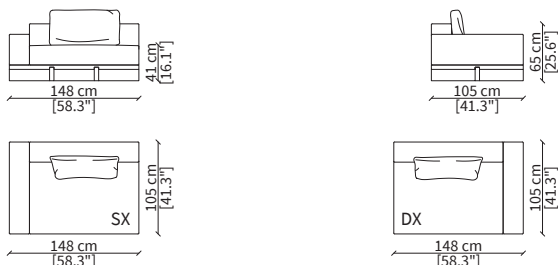

ELEMENTI TERMINALI / TERMINAL ELEMENTS

cod. 19101

Elemento 148 cm / Element 148 cm