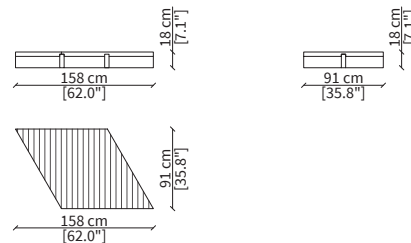

cod. 19131

Elemento 158x91 cm / Element 158x91 cm