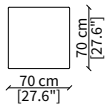

VIEW SOFT

Design Ferruccio Laviani

POUFS

cod. 19016

Elemento 70x70 cm / Element 70x70 cm