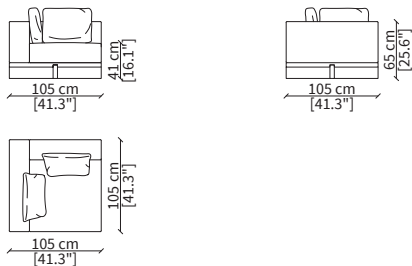

ANGOLO / CORNER

cod. 19108

Elemento 105 cm / Element 105 cm