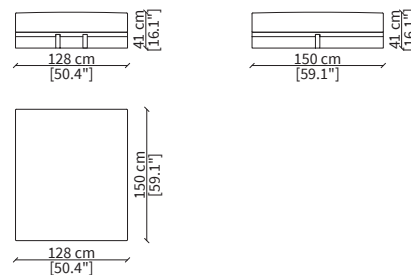

VIEW PLATFORM
Design Ferruccio Laviani

POUFS

cod. 19123

Elemento 105 cm / Element 105 cm

cod. 19124

Elemento 150 cm / Element 150 cm

cod. 19125

Elemento 128 cm / Element 128 cm