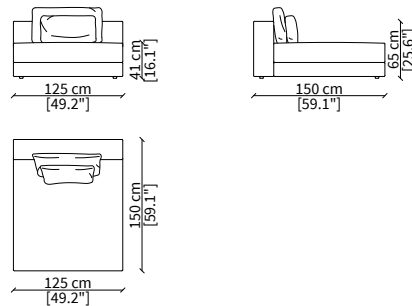

Dormeuse 197 cm / Dormeuse 197 cm

ELEMENTI CHAISSE LONGUE / CHAISSE LONGUE ELEMENTS

cod. 19013

Elemento 105 cm / Element 105 cm

cod. 19014

Elemento 125 cm / Element 125 cm

ANGOLO APERTO / OPEN CORNER

cod. 19015