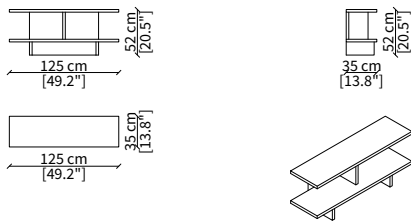

Libreria 104x40 cm / Bookcase 104x40 cm

VIEW

Design Ferruccio Laviani

LIBRERIA RETRODIVANO / BOOKCASE FOR BACKREST

cod. 19137

Libreria retrodivano 125x35 cm
Bookcase for backrest 125x35 cm

cod. 19138

Libreria retrodivano 180x35 cm
Bookcase for backrest 180x35 cm