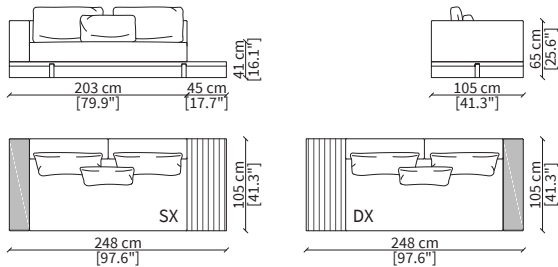

ELEMENTI TERMINALI ANGOLO TOP 75 / TERMINAL CORNER TOP 75 ELEMENTS

cod. 19120

Elemento 248 cm / Element 248 cm