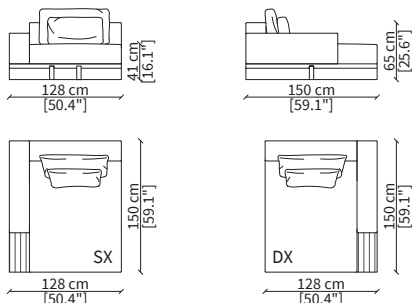

ELEMENTO CHAISE LONGUE TERMINALE / TERMINAL CHAISE LONGUE ELEMENT

cod. 19105

Elemento 105 cm / Element 105 cm