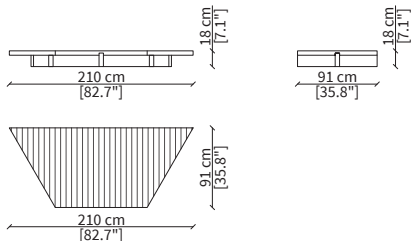

Elemento 105 cm / Element 105 cm

cod. 19130

Elemento 150 cm / Element 150 cm

cod. 19131

Elemento 158x91 cm / Element 158x91 cm

cod. 19132

Elemento 210x91 cm / Element 210x91 cm

cod. 19133

Elemento 210x91 cm / Element 210x91 cm

VIEW PLATFORM TOP

Design Ferruccio Laviani

Alcuni elementi View Platform sono caratterizzati dalla piattaforma in legno che sporge dagli elementi creando un top utilizzabile per l'appoggio di accessori. Gli elementi sono dotati di cuscini schienale in piuma art. GV cm 56x51, IV cm 80x51 e MV cm 63x40.