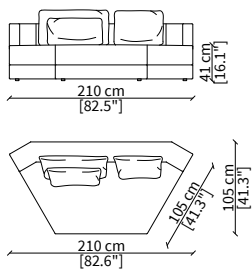

ANGOLO APERTO / OPEN CORNER

cod. 19015

Elemento 210 cm / Element 210 cm

+61 8 9389 6669

info@henriliving.com.au

245 Stirling Hwy, Claremont WA 6010

www.henriliving.com.au

Henri