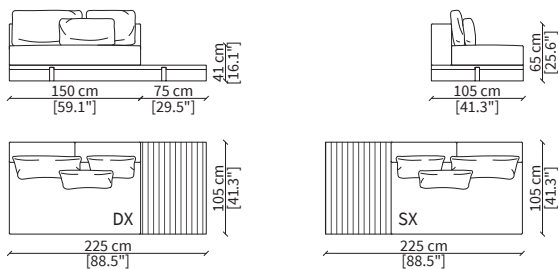

ELEMENTI CENTRALI TOP 75 / CENTRAL TOP 75 ELEMENTS

cod. 19116

Elemento 225 cm / Element 225 cm