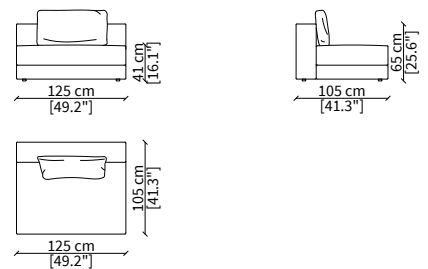

Bracciolo 105x23x65 cm / Armrest 105x23x65 cm

ELEMENTI CENTRALI / CENTRAL ELEMENTS

cod. 19002

Elemento 82 cm / Element 82 cm

cod. 19003

Elemento 105 cm / Element 105 cm

cod. 19004

Elemento 125 cm / Element 125 cm