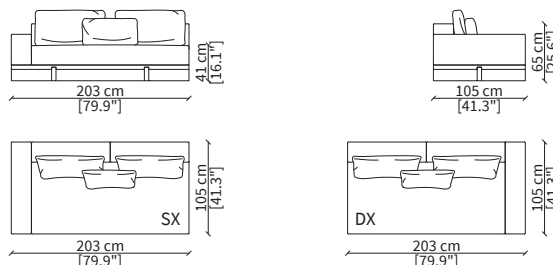

cod. 19102

Elemento 203 cm / Element 203 cm