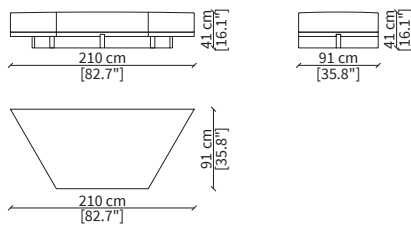

cod. 19127

Elemento 210x91 cm / Element 210x91 cm