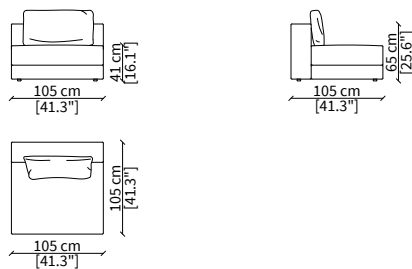

Bracciolo 105x23x65 cm / Armrest 105x23x65 cm

ELEMENTI CENTRALI / CENTRAL ELEMENTS

cod. 19002

Elemento 82 cm / Element 82 cm

cod. 19003

Elemento 105 cm / Element 105 cm

cod. 19004

Elemento 125 cm / Element 125 cm