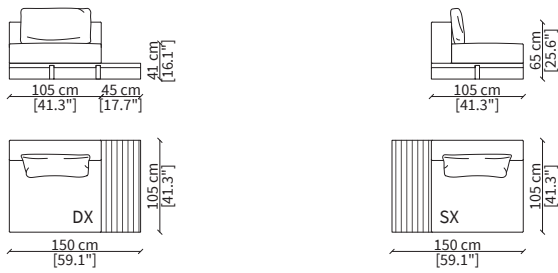

VIEW PLATFORM TOP

Design Ferruccio Laviani

ELEMENTI CENTRALI TOP 45 / CENTRAL TOP 45 ELEMENTS

cod. 19114

Elemento 150 cm / Element 150 cm