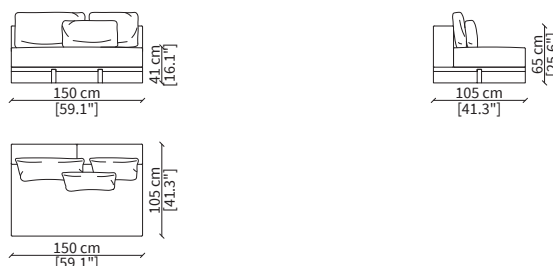

cod. 19104

Elemento 150 cm / Element 150 cm