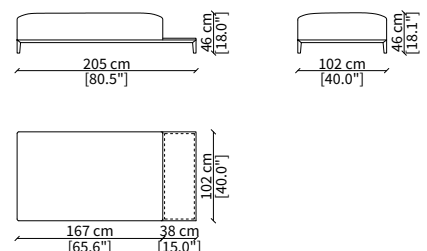

cod. 12738

Elemento con top in cuoio 102x102 cm
Element with hide top 102x102 cm

cod. 12739

Elemento con top in cuoio 112x112 cm
Element with hide top 112x112 cm

cod. 12740

Elemento con top in cuoio 102x205 cm
Element with hide top 102x205 cm