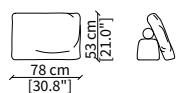

cod. 14035

Cuscino a libero posizionamento 78x53 cm
Freestanding backrest 78x53 cm