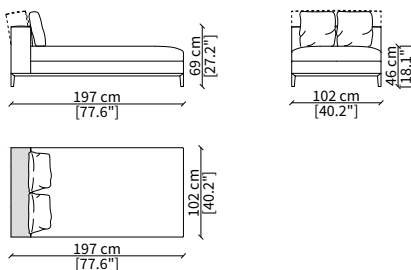

cod. 12731

Elemento angolo 197 cm / Corner element 197 cm