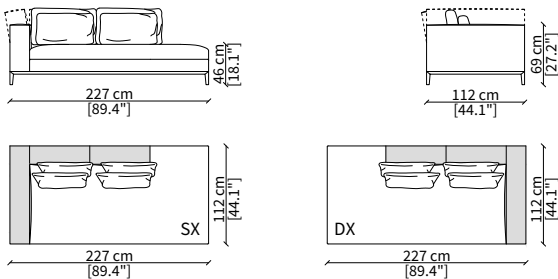

DORMEUSE ANGOLO / DORMEUSE CORNER

cod. 12823

Elemento angolo 227 cm / Corner element 227 cm