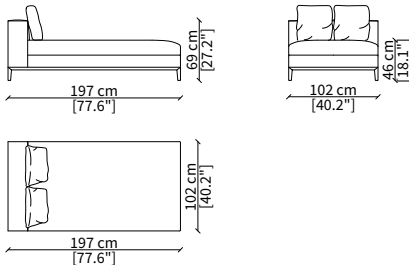

ELEMENTO CHAISE LONGUE CENTRALE / CENTRAL CHAISE LONGUE ELEMENT

cod. 12922

Elemento 102 cm / Element 102 cm

ELEMENTI LONGUE / LONGUE ELEMENTS

cod. 12709

Elemento 177 cm / Element 177 cm

cod. 12710

Elemento 197 cm / Element 197 cm