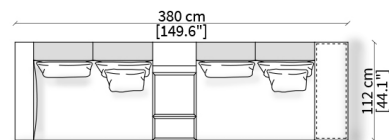

cod. 12805 + 12749L + 12809 + 12741

terminale 157 cm cod. 12805

cabinet 112 cm cod. 12749L

centrale 135 cm cod. 12809

mensola 112x38 cm cod. 12741