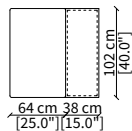

Elemento 102x102 cm / Element 102x102 cm

cod. 12736

Elemento 112x112 cm / Element 112x112 cm

cod. 12737

Elemento 102x205 cm / Element 102x205 cm

cod. 12738

Elemento con top in cuoio 102x102 cm

Element with hide top 102x102 cm

cod. 12739

Elemento con top in cuoio 112x112 cm

Element with hide top 112x112 cm

cod. 12740

Elemento con top in cuoio 102x205 cm

Element with hide top 102x205 cm

MENSOLE / SHELVES

cod. 12741

Mensola 112x38 cm / Shelve 112x38 cm

cod. 12742

Mensola 132x38 cm / Shelve 132x38 cm

cod. 12743 - 12746

Mensola con profondità 20 cm e lunghezza personalizzabile fino a 250 cm
Shelve with 20 cm depth and bespoke length up to 250 cm