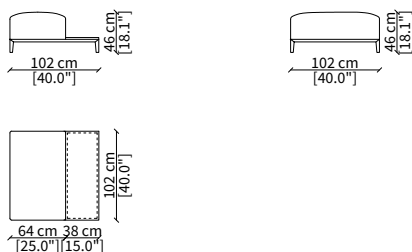

cod. 12738

Elemento con top in cuoio 102x102 cm
Element with hide top 102x102 cm