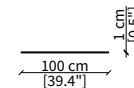

Mensola 112x38 cm / Shelve 112x38 cm

cod. 12742

Mensola 132x38 cm / Shelve 132x38 cm

cod. 12743 - 12746

Mensola con profondità 20 cm e lunghezza personalizzabile fino a 250 cm
Shelve with 20 cm depth and bespoke length up to 250 cm