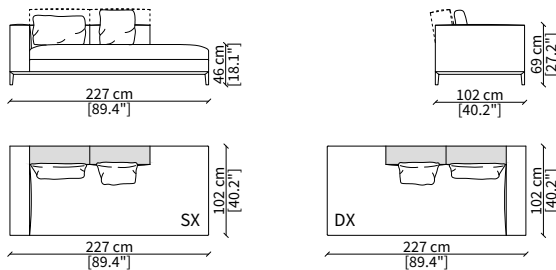

Elemento 157 cm / Element 157 cm

cod. 12716

Elemento 197 cm / Element 197 cm

cod. 12717

Elemento 227 cm / Element 227 cm

TAYLOR UP MEDIUM

Design R&D Frigerio

ELEMENTO DORMEUSE PER TOP / DORMEUSE ELEMENT FOR TOP