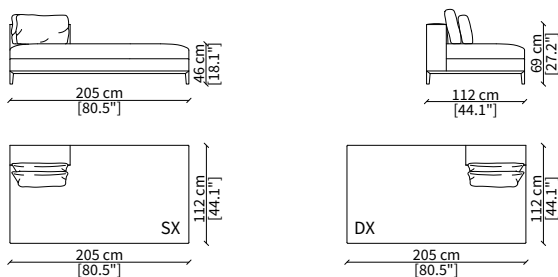

ELEMENTO DORMEUSE CENTRALE PER TOP / CENTRAL DORMEUSE ELEMENT FOR TOP

cod. 13019

Elemento per top 205 cm / Element for top 205 cm