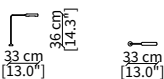

cod. TYDA

Lampada per cabinet / Cabinet lamp