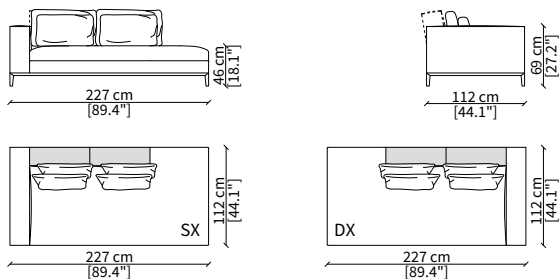

cod. 12812

Elemento 157 cm / Element 157 cm

cod. 12813

Elemento 197 cm / Element 197 cm

cod. 12814

Elemento 227 cm / Element 227 cm

TAYLOR UP LARGE
Design R&D Frigerio

ELEMENTO DORMEUSE PER TOP / DORMEUSE ELEMENT FOR TOP