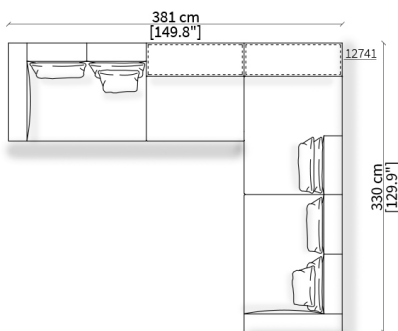

cod. 12805 + 12739 + 12741 + 12816

terminale 157 cm cod. 12805

pouf con top 112x112 cm cod. 12739

mensola 112x38 cm cod. 12741

dormeuse centrale 135 cm cod. 12816