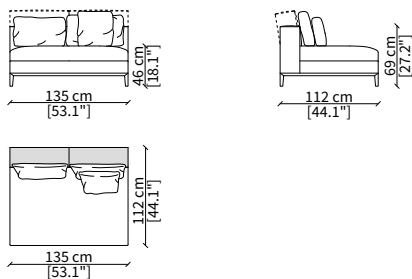

ELEMENTI CENTRALI / CENTRAL ELEMENTS

cod. 12809

Elemento 135 cm / Element 135 cm