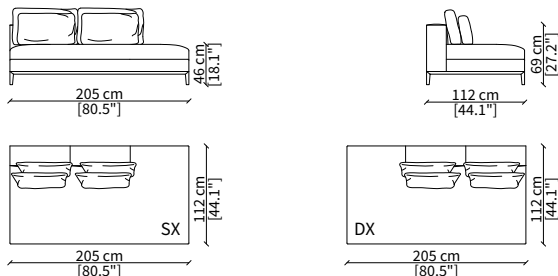

cod. 13016

Elemento 135 cm / Element 135 cm

cod. 13017

Elemento 175 cm / Element 175 cm

cod. 13018

Elemento 205 cm / Element 205 cm

ELEMENTO DORMEUSE CENTRALE PER TOP / CENTRAL DORMEUSE ELEMENT FOR TOP

cod. 13019