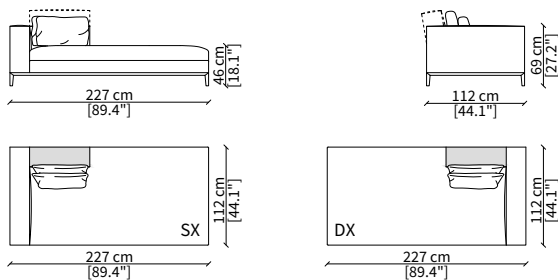

TAYLOR UP LARGE
Design R&D Frigerio

ELEMENTO DORMEUSE PER TOP / DORMEUSE ELEMENT FOR TOP

cod. 12815

Elemento per top 227 cm / Element for top 227 cm