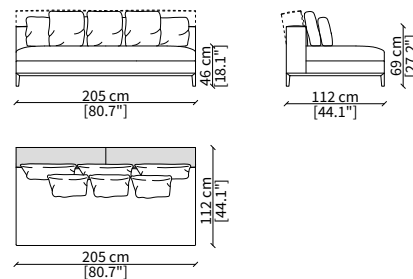

cod. 12811

Elemento 205 cm / Element 205 cm