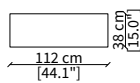

Mensola 112x38 cm / Shelve 112x38 cm

cod. 12742

Mensola 132x38 cm / Shelve 132x38 cm

cod. 12743 - 12746

Mensola con profondità 20 cm e lunghezza personalizzabile fino a 250 cm
Shelve with 20 cm depth and bespoke length up to 250 cm