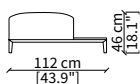

cod. 12739

Elemento con top in cuoio 112x112 cm

Element with hide top 112x112 cm