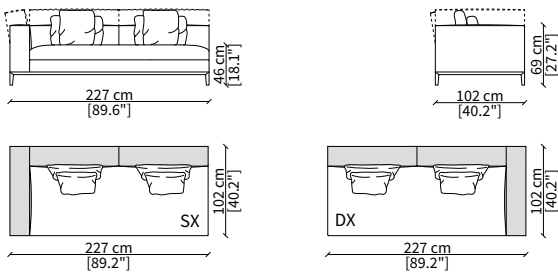

TERMINALE ANGOLO / TERMINAL CORNER

cod. 12729

Terminale angolo 227 cm / Terminal corner 227 cm