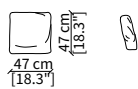

TAYLOR MEDIUM
Design R&D Frigerio

CUSCINI / CUSHIONS

cod. TP

Cuscino 47x47 cm / Cushion 47x47 cm