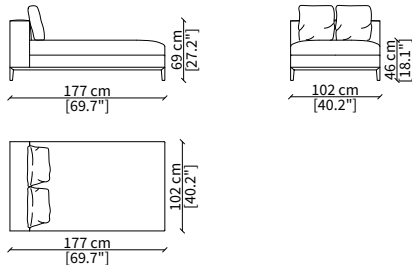

ELEMENTO CHAISE LONGUE CENTRALE / CENTRAL CHAISE LONGUE ELEMENT

cod. 12922

Elemento 102 cm / Element 102 cm

ELEMENTI LONGUE / LONGUE ELEMENTS

cod. 12709

Elemento 177 cm / Element 177 cm

cod. 12710

Elemento 197 cm / Element 197 cm