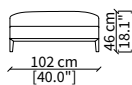

TAYLOR LARGE
Design R&D Frigerio

POUFS

cod. 12735

Elemento 102x102 cm / Element 102x102 cm