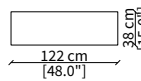

cod. 12740

Elemento con top in cuoio 102x205 cm
Element with hide top 102x205 cm

MENSOLE / SHELVES

cod. 12747

Mensola 102x38 cm / Shelve 102x38 cm

cod. 12748

Mensola 122x38 cm / Shelve 122x38 cm

cod. 12743 - 12746