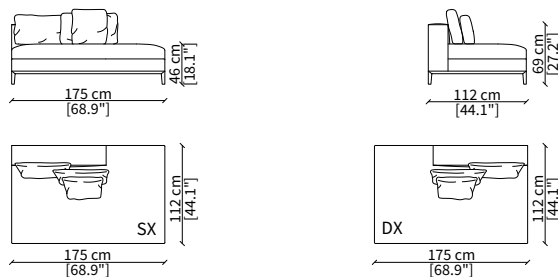

cod. 13017

Elemento 175 cm / Element 175 cm