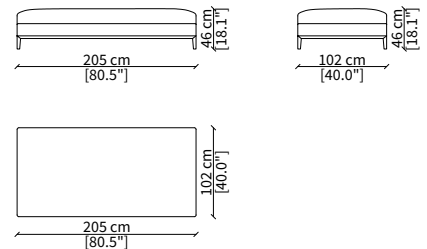

POUFS

cod. 12735

Elemento 102x102 cm / Element 102x102 cm

cod. 12736

Elemento 112x112 cm / Element 112x112 cm

cod. 12737

Elemento 102x205 cm / Element 102x205 cm