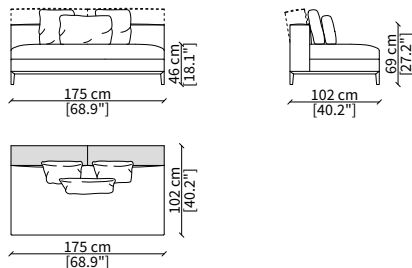

cod. 12713

Elemento 175 cm / Element 175 cm