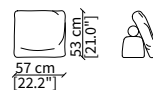

cod. 14034

Cuscino a libero posizionamento 57x53 cm
Freestanding backrest 57x53 cm