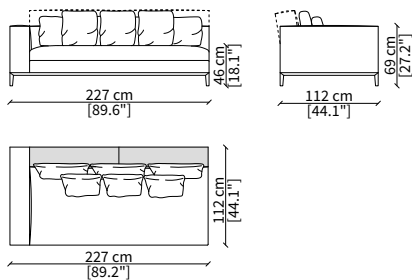

Terminale 157 cm / Terminal 157 cm

cod. 12806

Terminale 177 cm / Terminal 177 cm

cod. 12807

Terminale 197 cm / Terminal 197 cm

TAYLOR UP LARGE
Design R&D Frigerio

cod. 12808

Terminale 227 cm / Terminal 227 cm