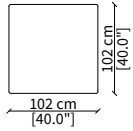

Elemento 227 cm / Element 227 cm

ELEMENTO ANGOLO / CORNER ELEMENT

cod. 12923

Elemento 102 cm / Element 102 cm

TAYLOR MEDIUM
Design R&D Frigerio

POUFS

cod. 12735

Elemento 102x102 cm / Element 102x102 cm