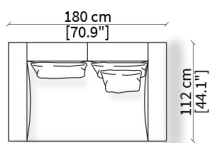

TAYLOR
Design R&D Frigerio

COMPOSIZIONI/COMPOSITIONS

cod. 12800

divano 180 cm cod. 12800