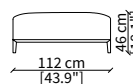

cod. 12739

Elemento con top in cuoio 112x112 cm

Element with hide top 112x112 cm