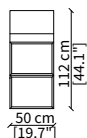

ACCESSORI / ACCESSORIES

cod. 12749L

Cabinet 50x112 cm con due vassoi

Cabinet 50x112 with two tray