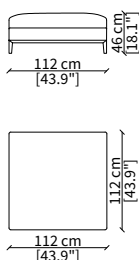

Elemento 227 cm / Element 227 cm

POUFS

cod. 12735

Elemento 102x102 cm / Element 102x102 cm

cod. 12736

Elemento 112x112 cm / Element 112x112 cm

cod. 12737

Elemento 102x205 cm / Element 102x205 cm

MENSOLE / SHELVES

cod. 12741

Mensola 112x38 cm / Shelve 112x38 cm

cod. 12742

Mensola 132x38 cm / Shelve 132x38 cm

cod. 12743 - 12746

Mensola con profondità 20 cm e lunghezza personalizzabile fino a 250 cm
Shelve with 20 cm depth and bespoke length up to 250 cm