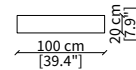

Mensola con profondità 20 cm e lunghezza personalizzabile fino a 250 cm
Shelve with 20 cm depth and bespoke length up to 250 cm

ACCESSORI / ACCESSORIES

cod. 12749M

Cabinet 50x102 cm con due vassoi
Cabinet 50x102 with two tray