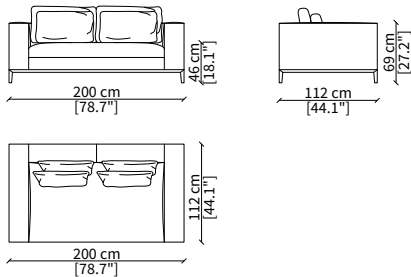

cod. 13001

Divano 200 cm / Sofa 200 cm