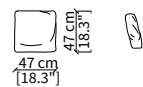

CUSCINI / CUSHIONS

cod. TP

Cuscino 47x47 cm / Cushion 47x47 cm