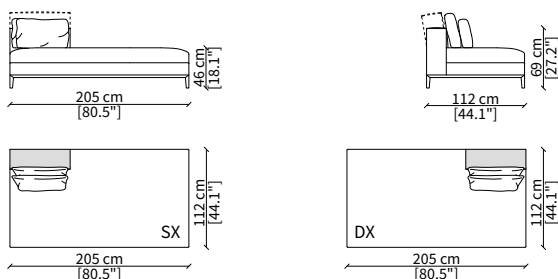

ELEMENTO DORMEUSE CENTRALE PER TOP / CENTRAL DORMEUSE ELEMENT FOR TOP

cod. 12819

Elemento per top 205 cm / Element for top 205 cm