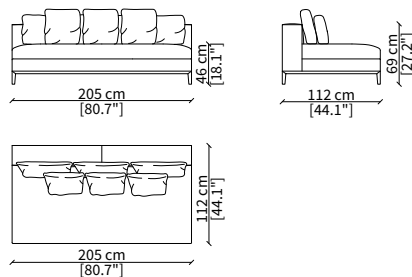

cod. 13011

Elemento 205 cm / Element 205 cm