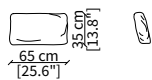

cod. TA

Cuscino 65x35 cm / Cushion 65x35 cm