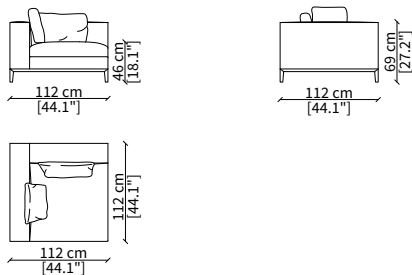

cod. 12711

Elemento 227 cm / Element 227 cm

ELEMENTO ANGOLO / CORNER ELEMENT

cod. 13020

Elemento 112 cm / Element 112 cm

TAYLOR LARGE
Design R&D Frigerio

POUFS

cod. 12735