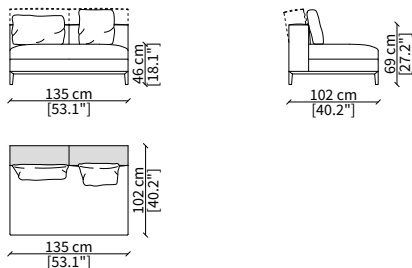

ELEMENTI CENTRALI / CENTRAL ELEMENTS

cod. 12712

Elemento 135 cm / Element 135 cm