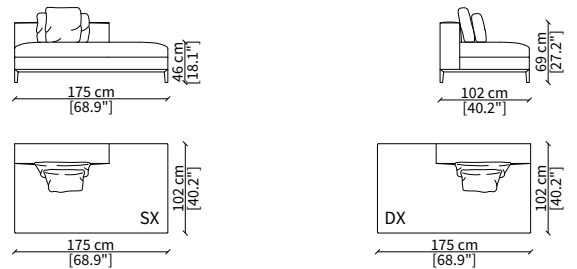

ELEMENTI DORMEUSE CENTRALI / CENTRAL DORMEUSE ELEMENTS

cod. 12916

Elemento 135 cm / Element 135 cm

cod. 12917

Elemento 175 cm / Element 175 cm

cod. 12918

Elemento 205 cm / Element 205 cm

ELEMENTO DORMEUSE CENTRALE PER TOP / CENTRAL DORMEUSE ELEMENT FOR TOP