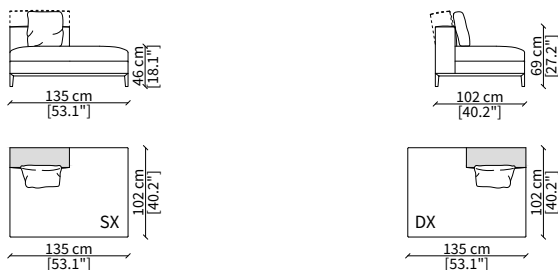

cod. 12718

Elemento per top 227 cm / Element for top 227 cm

ELEMENTI DORMEUSE CENTRALI / CENTRAL DORMEUSE ELEMENTS

cod. 12719

Elemento 135 cm / Element 135 cm

cod. 12720

Elemento 175 cm / Element 175 cm

cod. 12721