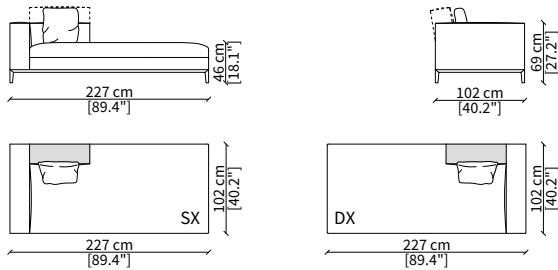

TAYLOR UP MEDIUM

Design R&D Frigerio

ELEMENTO DORMEUSE PER TOP / DORMEUSE ELEMENT FOR TOP

cod. 12718

Elemento per top 227 cm / Element for top 227 cm