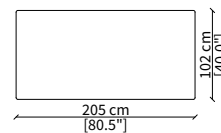

cod. 12737

Elemento 102x205 cm / Element 102x205 cm