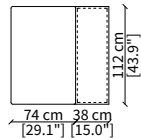

cod. 12736

Elemento 112x112 cm / Element 112x112 cm

cod. 12737

Elemento 102x205 cm / Element 102x205 cm

cod. 12738

Elemento con top in cuoio 102x102 cm
Element with hide top 102x102 cm

cod. 12739

Elemento con top in cuoio 112x112 cm
Element with hide top 112x112 cm

cod. 12740

Elemento con top in cuoio 102x205 cm
Element with hide top 102x205 cm

MENSOLE / SHELVES

cod. 12747

Mensola 102x38 cm / Shelve 102x38 cm

cod. 12748

Mensola 122x38 cm / Shelve 122x38 cm

cod. 12743 - 12746

Mensola con profondità 20 cm e lunghezza personalizzabile fino a 250 cm
Shelve with 20 cm depth and bespoke length up to 250 cm

ACCESSORI / ACCESSORIES

cod. 12749M

Cabinet 50x102 cm con due vassoi
Cabinet 50x102 with two tray