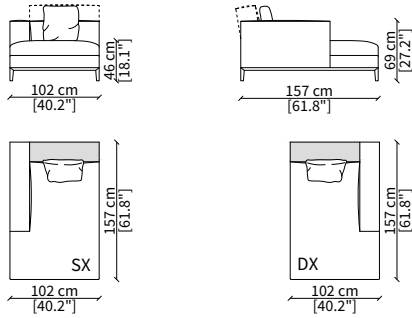

TAYLOR UP MEDIUM
Design R&D Frigerio

ELEMENTI CHAISE LONGUE / CHAISE LONGUE ELEMENTS

cod. 12724

Elemento 102 cm / Element 102 cm