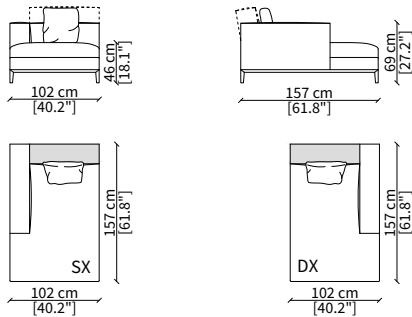

TAYLOR UP LARGE
Design R&D Frigerio

ELEMENTI CHAISE LONGUE / CHAISE LONGUE ELEMENTS

cod. 12724

Elemento 102 cm / Element 102 cm