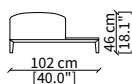

cod. 12738

Elemento con top in cuoio 102x102 cm

Element with hide top 102x102 cm