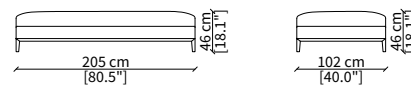

cod. 12737

Elemento 102x205 cm / Element 102x205 cm