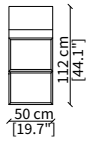

TAYLOR UP LARGE

Design R&D Frigerio

ACCESSORI / ACCESSORIES

cod. 12749L

Cabinet 50x112 cm con due vassoi
Cabinet 50x112 with two tray