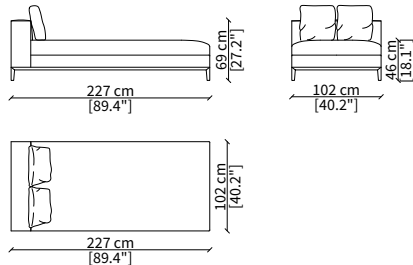

cod. 12711

Elemento 227 cm / Element 227 cm