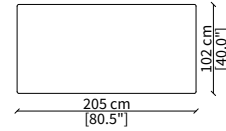

cod. 12737

Elemento 102x205 cm / Element 102x205 cm