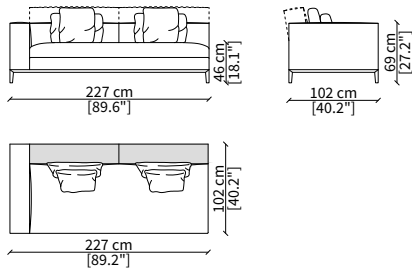

cod. 12706

Terminale 177 cm / Terminal 177 cm

cod. 12707

Terminale 197 cm / Terminal 197 cm

TAYLOR UP MEDIUM
Design R&D Frigerio

cod. 12708

Terminale 227 cm / Terminal 227 cm

ELEMENTI CENTRALI / CENTRAL ELEMENTS