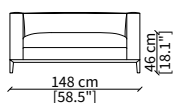

DIVANO / SOFA

cod. 13301

Divano 148x83 cm / Sofa 148x83 cm