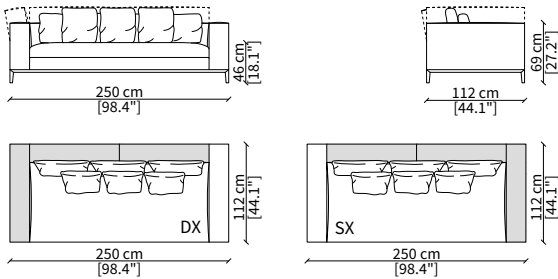

Elemento 112 cm / Element 112 cm

TAYLOR UP LARGE

Design R&D Frigerio

DIVANO ANGOLO / SOFA CORNER

cod. 12821

Divano angolo 250 cm / Corner sofa 250 cm

TERMINALE ANGOLO / TERMINAL CORNER

cod. 12822