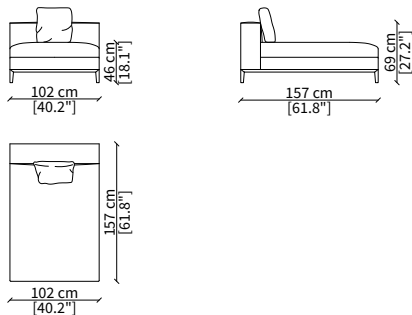

ELEMENTO CHAISE LONGUE CENTRALE / CENTRAL CHAISE LONGUE ELEMENT

cod. 12922

Elemento 102 cm / Element 102 cm