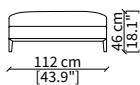

cod. 12736

Elemento 112x112 cm / Element 112x112 cm