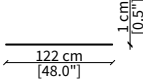

cod. 12748

Mensola 122x38 cm / Shelve 122x38 cm