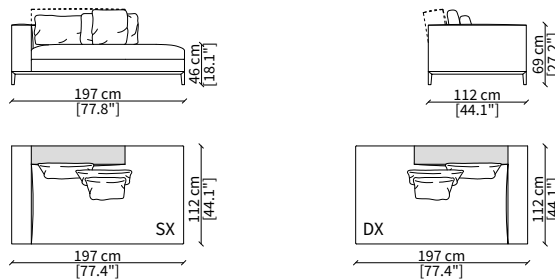

cod. 12812

Elemento 157 cm / Element 157 cm

cod. 12813

Elemento 197 cm / Element 197 cm

cod. 12814

Elemento 227 cm / Element 227 cm

TAYLOR UP LARGE
Design R&D Frigerio

ELEMENTO DORMEUSE PER TOP / DORMEUSE ELEMENT FOR TOP