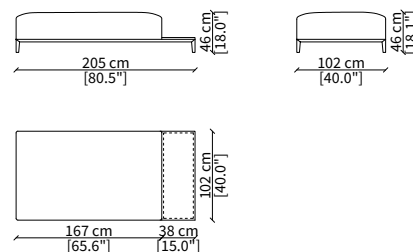

cod. 12738

Elemento con top in cuoio 102x102 cm
Element with hide top 102x102 cm

cod. 12739

Elemento con top in cuoio 112x112 cm
Element with hide top 112x112 cm

cod. 12740

Elemento con top in cuoio 102x205 cm
Element with hide top 102x205 cm

MENSOLE / SHELVES

cod. 12741

Mensola 112x38 cm / Shelve 112x38 cm

cod. 12742

Mensola 132x38 cm / Shelve 132x38 cm

cod. 12743 - 12746

Mensola con profondità 20 cm e lunghezza personalizzabile fino a 250 cm
Shelve with 20 cm depth and bespoke length up to 250 cm