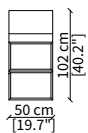

cod. 12740

Elemento con top in cuoio 102x205 cm
Element with hide top 102x205 cm

MENSOLE / SHELVES

cod. 12747

Mensola 102x38 cm / Shelve 102x38 cm

cod. 12748

Mensola 122x38 cm / Shelve 122x38 cm

cod. 12743 - 12746

Mensola con profondità 20 cm e lunghezza personalizzabile fino a 250 cm
Shelve with 20 cm depth and bespoke length up to 250 cm

ACCESSORI / ACCESSORIES

cod. 12749M

Cabinet 50x102 cm con due vassoi
Cabinet 50x102 with two tray