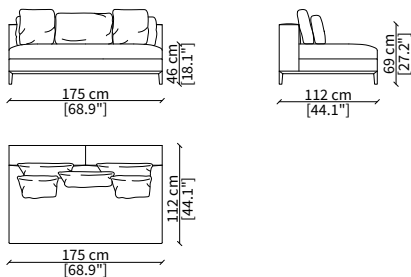

cod. 13010

Elemento 175 cm / Element 175 cm