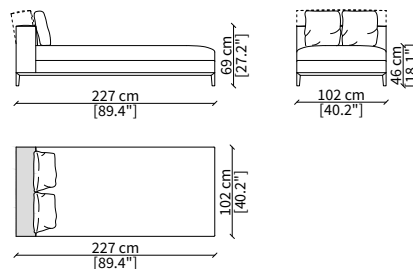

cod. 12732

Elemento 227 cm / Element 227 cm