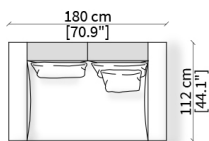

cod. 14035

Cuscino a libero posizionamento 78x53 cm
Freestanding backrest 78x53 cm

TAYLOR UP

Design R&D Frigerio

COMPOSIZIONI/COMPOSITIONS

cod. 12800

divano 180 cm cod. 12800

cod. 12803