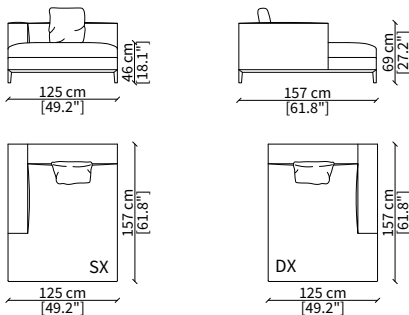

Elemento per top 205 cm / Element for top 205 cm

TAYLOR LARGE
Design R&D Frigerio

ELEMENTI CHAISE LONGUE / CHAISE LONGUE ELEMENTS

cod. 12921

Elemento 102 cm / Element 102 cm

cod. 12920

Elemento 125 cm / Element 125 cm