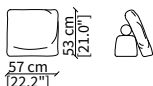

cod. 14034

Cuscino a libero posizionamento 57x53 cm
Freestanding backrest 57x53 cm