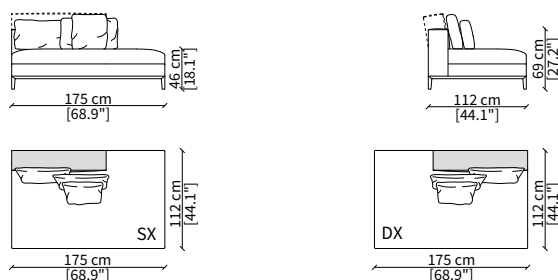

cod. 12815

Elemento per top 227 cm / Element for top 227 cm

ELEMENTI DORMEUSE CENTRALI / CENTRAL DORMEUSE ELEMENTS

cod. 12816

Elemento 135 cm / Element 135 cm

cod. 12817

Elemento 175 cm / Element 175 cm

cod. 12818