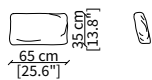

cod. TA

Cuscino 65x35 cm / Cushion 65x35 cm