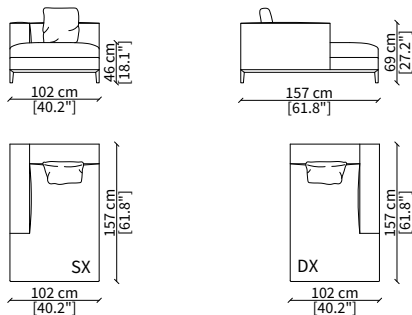

Elemento per top 205 cm / Element for top 205 cm

TAYLOR LARGE
Design R&D Frigerio

ELEMENTI CHAISE LONGUE / CHAISE LONGUE ELEMENTS

cod. 12921

Elemento 102 cm / Element 102 cm

cod. 12920

Elemento 125 cm / Element 125 cm