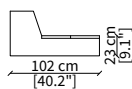

Mensola con profondità 20 cm e lunghezza personalizzabile fino a 250 cm
Shelve with 20 cm depth and bespoke length up to 250 cm

ACCESSORI / ACCESSORIES

cod. 12749M

Cabinet 50x102 cm con due vassoi
Cabinet 50x102 with two tray