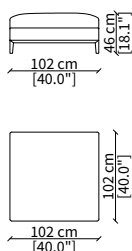

POUFS

cod. 12735

Elemento 102x102 cm / Element 102x102 cm