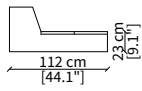

TAYLOR UP LARGE

Design R&D Frigerio

ACCESSORI / ACCESSORIES

cod. 12749L

Cabinet 50x112 cm con due vassoi
Cabinet 50x112 with two tray