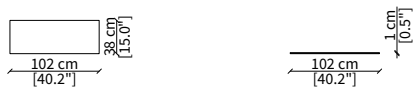

cod. 12747

Mensola 102x38 cm / Shelve 102x38 cm

cod. 12748

Mensola 122x38 cm / Shelve 122x38 cm

cod. 12743 - 12746

Mensola con profondità 20 cm e lunghezza personalizzabile fino a 250 cm
Shelve with 20 cm depth and bespoke length up to 250 cm