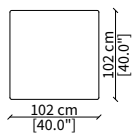

TAYLOR LARGE
Design R&D Frigerio

POUFS

cod. 12735

Elemento 102x102 cm / Element 102x102 cm