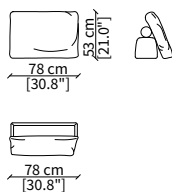

cod. 14035

Cuscino a libero posizionamento 78x53 cm
Freestanding backrest 78x53 cm