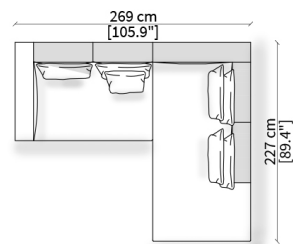

cod. 12805 + 12823

terminale 157 cm cod. 12805

dormeuse angolo 227 cm cod. 12823