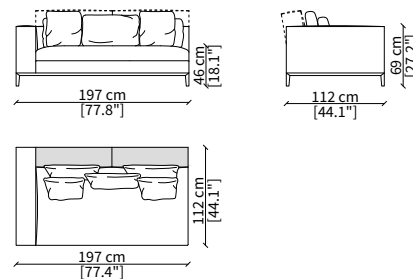

Terminale 157 cm / Terminal 157 cm

cod. 12806

Terminale 177 cm / Terminal 177 cm

cod. 12807

Terminale 197 cm / Terminal 197 cm

TAYLOR UP LARGE
Design R&D Frigerio

cod. 12808

Terminale 227 cm / Terminal 227 cm