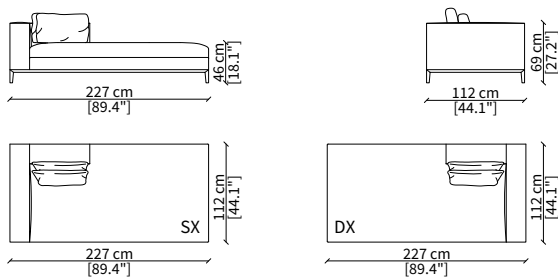

Elemento 197 cm / Element 197 cm

cod. 13014

Elemento 227 cm / Element 227 cm

ELEMENTO DORMEUSE PER TOP / DORMEUSE ELEMENT FOR TOP

cod. 13015

Elemento per top 227 cm / Element for top 227 cm

ELEMENTI DORMEUSE CENTRALI / CENTRAL DORMEUSE ELEMENTS