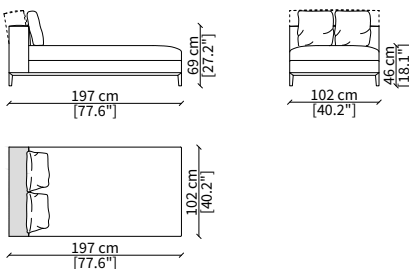

TAYLOR UP LARGE

Design R&D Frigerio

ELEMENTI LONGUE ANGOLO / LONGUE CORNER ELEMENTS

cod. 12730

Elemento 177 cm / Element 177 cm

cod. 12731

Elemento 197 cm / Element 197 cm

cod. 12732