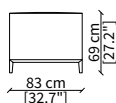

DIVANO / SOFA

cod. 13301

Divano 148x83 cm / Sofa 148x83 cm