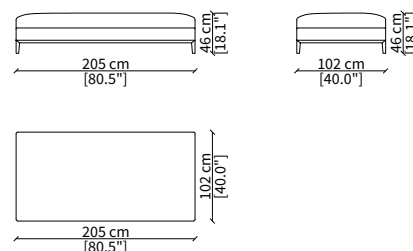

POUFS

cod. 12735

Elemento 102x102 cm / Element 102x102 cm

cod. 12736

Elemento 112x112 cm / Element 112x112 cm

cod. 12737

Elemento 102x205 cm / Element 102x205 cm