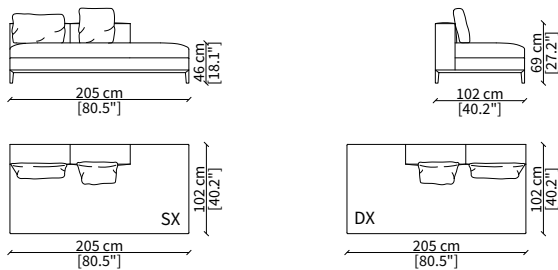

Elemento 157 cm / Element 157 cm

cod. 12913

Elemento 197 cm / Element 197 cm

cod. 12914

Elemento 227 cm / Element 227 cm

ELEMENTO DORMEUSE PER TOP / DORMEUSE ELEMENT FOR TOP

cod. 12915

Elemento per top 227 cm / Element for top 227 cm

ELEMENTI DORMEUSE CENTRALI / CENTRAL DORMEUSE ELEMENTS

cod. 12916

Elemento 135 cm / Element 135 cm

cod. 12917

Elemento 175 cm / Element 175 cm

cod. 12918

Elemento 205 cm / Element 205 cm

ELEMENTO DORMEUSE CENTRALE PER TOP / CENTRAL DORMEUSE ELEMENT FOR TOP