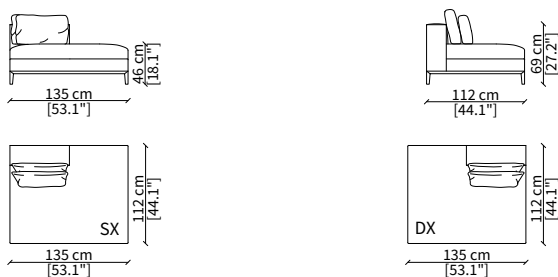

ELEMENTI DORMEUSE CENTRALI / CENTRAL DORMEUSE ELEMENTS

cod. 13016

Elemento 135 cm / Element 135 cm