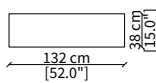

Mensola 112x38 cm / Shelve 112x38 cm

cod. 12742

Mensola 132x38 cm / Shelve 132x38 cm

cod. 12743 - 12746

Mensola con profondità 20 cm e lunghezza personalizzabile fino a 250 cm
Shelve with 20 cm depth and bespoke length up to 250 cm