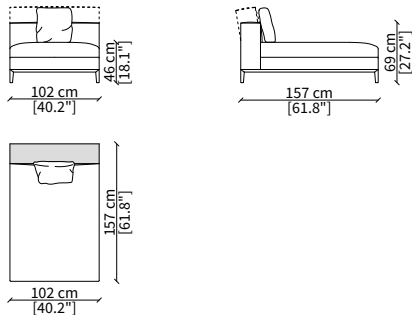

cod. 12724

Elemento 102 cm / Element 102 cm

cod. 12723

Elemento 125 cm / Element 125 cm

ELEMENTO CHAISE LONGUE CENTRALE / CENTRAL CHAISE LONGUE ELEMENT

cod. 12725

Elemento 102 cm / Element 102 cm

ELEMENTI LONGUE / LONGUE ELEMENTS