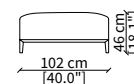

cod. 12739

Elemento con top in cuoio 112x112 cm

Element with hide top 112x112 cm

cod. 12740

Elemento con top in cuoio 102x205 cm

Element with hide top 102x205 cm

MENSOLE / SHELVES

cod. 12741

Mensola 112x38 cm / Shelve 112x38 cm

cod. 12742

Mensola 132x38 cm / Shelve 132x38 cm

cod. 12743 - 12746

Mensola con profondità 20 cm e lunghezza personalizzabile fino a 250 cm
Shelve with 20 cm depth and bespoke length up to 250 cm