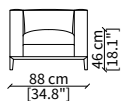

terminale 157 cm cod. 12805

cabinet 112 cm cod. 12749L

centrale 135 cm cod. 12809

mensola 112x38 cm cod. 12741

TAYLOR JUNIOR
Design R&D Frigerio

POLTRONA / ARMCHAIR

cod. 13300

Poltrona 88x83 cm / Armchair 88x83 cm