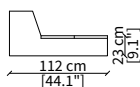

ACCESSORI / ACCESSORIES

cod. 12749L

Cabinet 50x112 cm con due vassoi

Cabinet 50x112 with two tray