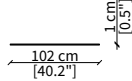

MENSOLE / SHELVES

cod. 12747

Mensola 102x38 cm / Shelve 102x38 cm