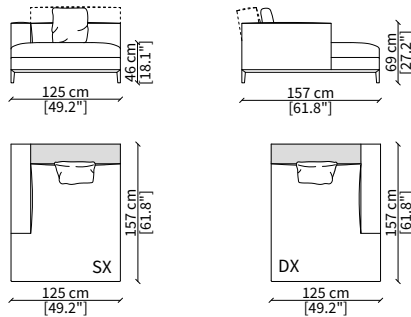

cod. 12723

Elemento 125 cm / Element 125 cm