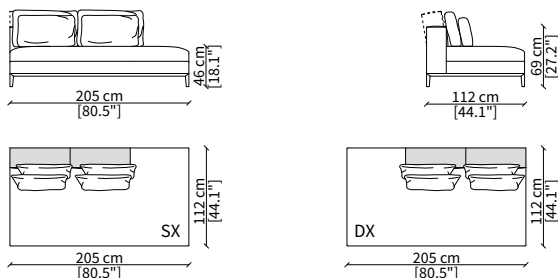

cod. 12818

Elemento 205 cm / Element 205 cm