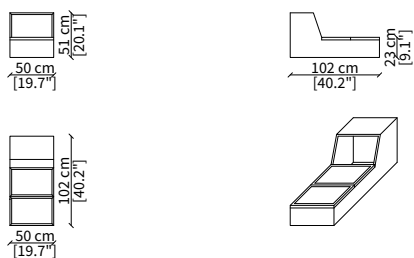

TAYLOR UP MEDIUM

Design R&D Frigerio

MENSOLE / SHELVES

cod. 12747

Mensola 102x38 cm / Shelve 102x38 cm

cod. 12748

Mensola 122x38 cm / Shelve 122x38 cm

cod. 12743 - 12746

Mensola con profondità 20 cm e lunghezza personalizzabile fino a 250 cm
Shelve with 20 cm depth and bespoke length up to 250 cm

ACCESSORI / ACCESSORIES

cod. 12749M

Cabinet 50x102 cm con due vassoi
Cabinet 50x102 with two tray

cod. TYDA

Lampada per cabinet / Cabinet lamp

CUSCINI / CUSHIONS

cod. TP

Cuscino 47x47 cm / Cushion 47x47 cm

cod. TA

Cuscino 65x35 cm / Cushion 65x35 cm

cod. 14034

Cuscino a libero posizionamento 57x53 cm
Freestanding backrest 57x53 cm

cod. 14035

Cuscino a libero posizionamento 78x53 cm
Freestanding backrest 78x53 cm