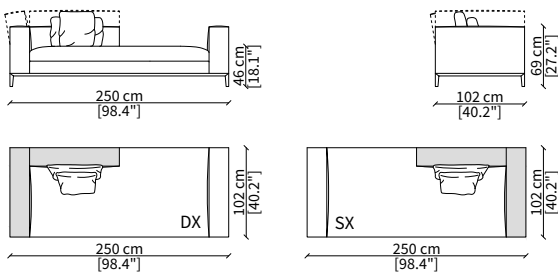

DIVANO ANGOLO PER TOP / SOFA CORNER FOR TOP

cod. 12728

Divano angolo per top 250 cm / Sofa corner for top 250 cm