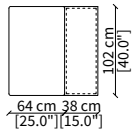

cod. 12736

Elemento 112x112 cm / Element 112x112 cm

cod. 12737

Elemento 102x205 cm / Element 102x205 cm

cod. 12738

Elemento con top in cuoio 102x102 cm
Element with hide top 102x102 cm

cod. 12739

Elemento con top in cuoio 112x112 cm
Element with hide top 112x112 cm

cod. 12740

Elemento con top in cuoio 102x205 cm
Element with hide top 102x205 cm

MENSOLE / SHELVES

cod. 12747

Mensola 102x38 cm / Shelve 102x38 cm

cod. 12748

Mensola 122x38 cm / Shelve 122x38 cm

cod. 12743 - 12746

Mensola con profondità 20 cm e lunghezza personalizzabile fino a 250 cm
Shelve with 20 cm depth and bespoke length up to 250 cm

ACCESSORI / ACCESSORIES

cod. 12749M

Cabinet 50x102 cm con due vassoi
Cabinet 50x102 with two tray