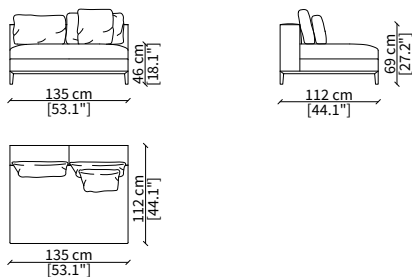

cod. 13007

Terminale 197 cm / Terminal 197 cm

TAYLOR LARGE
Design R&D Frigerio

cod. 13008

Terminale 227 cm / Terminal 227 cm

ELEMENTI CENTRALI / CENTRAL ELEMENTS

cod. 13009

Elemento 135 cm / Element 135 cm