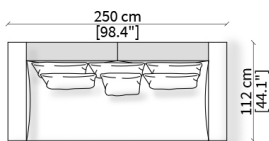

cod. 12803

divano 250 cm cod. 12803