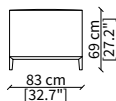

terminale 157 cm cod. 12805

cabinet 112 cm cod. 12749L

centrale 135 cm cod. 12809

mensola 112x38 cm cod. 12741

TAYLOR JUNIOR
Design R&D Frigerio

POLTRONA / ARMCHAIR

cod. 13300

Poltrona 88x83 cm / Armchair 88x83 cm