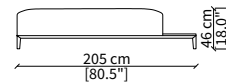

cod. 12740

Elemento con top in cuoio 102x205 cm
Element with hide top 102x205 cm