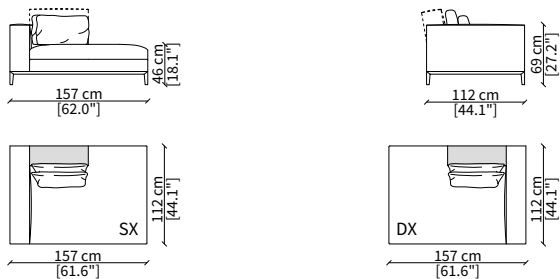

cod. 12812

Elemento 157 cm / Element 157 cm

cod. 12813

Elemento 197 cm / Element 197 cm

cod. 12814

Elemento 227 cm / Element 227 cm

TAYLOR UP LARGE
Design R&D Frigerio

ELEMENTO DORMEUSE PER TOP / DORMEUSE ELEMENT FOR TOP