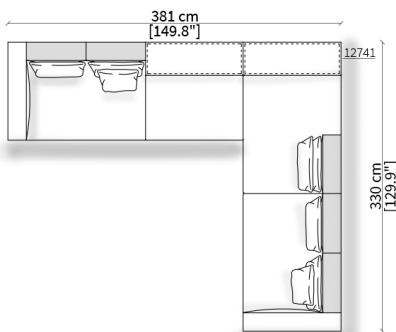

mensola 132x38 cm cod. 12742

cod. 12805 + 12739 + 12741 + 12816

terminale 157 cm cod. 12805

pouf con top 112x112 cm cod. 12739

mensola 112x38 cm cod. 12741

dormeuse centrale 135 cm cod. 12816

cod. 12805 + 12749L + 12809 + 12741