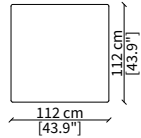

cod. 12736

Elemento 112x112 cm / Element 112x112 cm