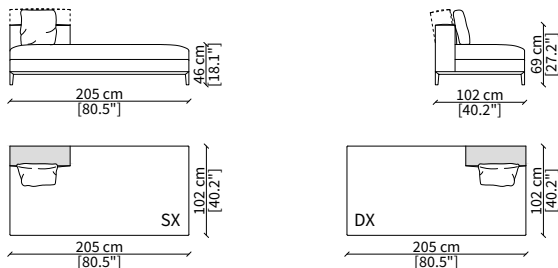

ELEMENTO DORMEUSE CENTRALE PER TOP / CENTRAL DORMEUSE ELEMENT FOR TOP

cod. 12722

Elemento per top 205 cm / Element for top 205 cm