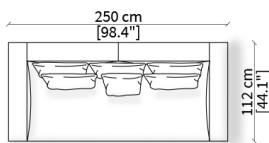

cod. 12803

divano 250 cm cod. 12803