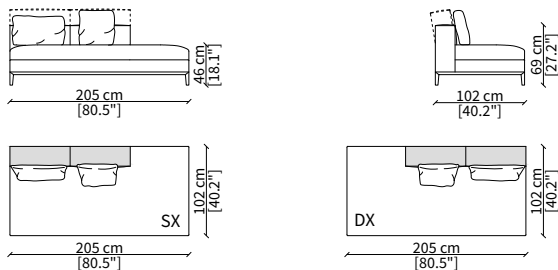

cod. 12721

Elemento 205 cm / Element 205 cm