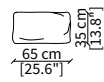

cod. TA

Cuscino 65x35 cm / Cushion 65x35 cm