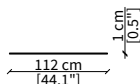

Mensola 112x38 cm / Shelve 112x38 cm

cod. 12742

Mensola 132x38 cm / Shelve 132x38 cm

cod. 12743 - 12746

Mensola con profondità 20 cm e lunghezza personalizzabile fino a 250 cm
Shelve with 20 cm depth and bespoke length up to 250 cm