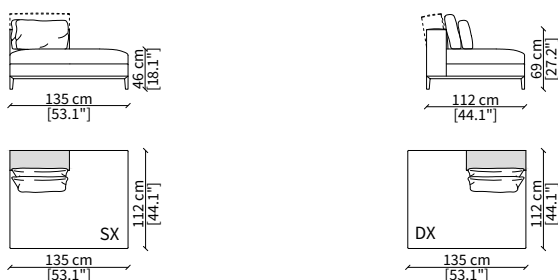

cod. 12815

Elemento per top 227 cm / Element for top 227 cm

ELEMENTI DORMEUSE CENTRALI / CENTRAL DORMEUSE ELEMENTS

cod. 12816

Elemento 135 cm / Element 135 cm

cod. 12817

Elemento 175 cm / Element 175 cm

cod. 12818