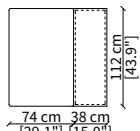

Elemento 102x102 cm / Element 102x102 cm

cod. 12736

Elemento 112x112 cm / Element 112x112 cm

cod. 12737

Elemento 102x205 cm / Element 102x205 cm

cod. 12738

Elemento con top in cuoio 102x102 cm

Element with hide top 102x102 cm

cod. 12739

Elemento con top in cuoio 112x112 cm

Element with hide top 112x112 cm

cod. 12740

Elemento con top in cuoio 102x205 cm

Element with hide top 102x205 cm

MENSOLE / SHELVES

cod. 12741

Mensola 112x38 cm / Shelve 112x38 cm

cod. 12742

Mensola 132x38 cm / Shelve 132x38 cm

cod. 12743 - 12746

Mensola con profondità 20 cm e lunghezza personalizzabile fino a 250 cm
Shelve with 20 cm depth and bespoke length up to 250 cm