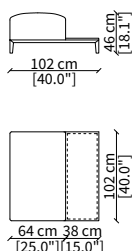

Elemento 102x102 cm / Element 102x102 cm

cod. 12736

Elemento 112x112 cm / Element 112x112 cm

cod. 12737

Elemento 102x205 cm / Element 102x205 cm

cod. 12738

Elemento con top in cuoio 102x102 cm
Element with hide top 102x102 cm

cod. 12739

Elemento con top in cuoio 112x112 cm
Element with hide top 112x112 cm

cod. 12740

Elemento con top in cuoio 102x205 cm
Element with hide top 102x205 cm

TAYLOR UP MEDIUM

Design R&D Frigerio

MENSOLE / SHELVES

cod. 12747

Mensola 102x38 cm / Shelve 102x38 cm

cod. 12748

Mensola 122x38 cm / Shelve 122x38 cm

cod. 12743 - 12746

Mensola con profondità 20 cm e lunghezza personalizzabile fino a 250 cm
Shelve with 20 cm depth and bespoke length up to 250 cm