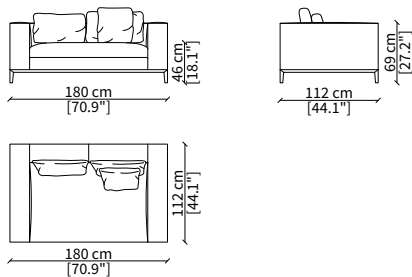

TAYLOR LARGE
Design R&D Frigerio

DIVANI / SOFA

cod. 13000

Divano 180 cm / Sofa 180 cm