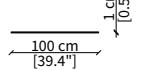

Mensola con profondità 20 cm e lunghezza personalizzabile fino a 250 cm
Shelve with 20 cm depth and bespoke length up to 250 cm

ACCESSORI / ACCESSORIES

cod. 12749M

Cabinet 50x102 cm con due vassoi
Cabinet 50x102 with two tray