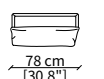

cod. 14035

Cuscino a libero posizionamento 78x53 cm
Freestanding backrest 78x53 cm