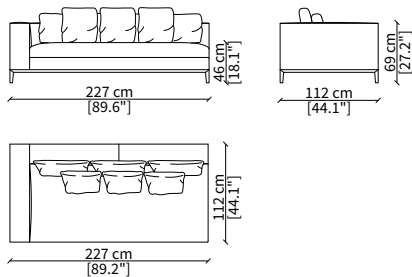

cod. 13007

Terminale 197 cm / Terminal 197 cm

TAYLOR LARGE
Design R&D Frigerio

cod. 13008

Terminale 227 cm / Terminal 227 cm

ELEMENTI CENTRALI / CENTRAL ELEMENTS

cod. 13009

Elemento 135 cm / Element 135 cm