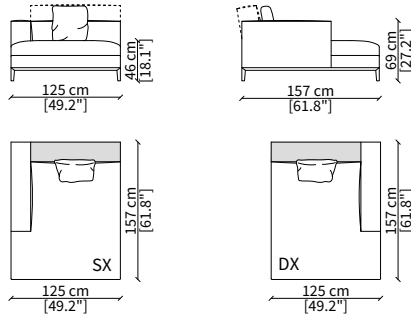

cod. 12723

Elemento 125 cm / Element 125 cm