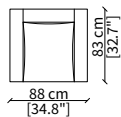

terminale 157 cm cod. 12805

cabinet 112 cm cod. 12749L

centrale 135 cm cod. 12809

mensola 112x38 cm cod. 12741

TAYLOR JUNIOR
Design R&D Frigerio

POLTRONA / ARMCHAIR

cod. 13300

Poltrona 88x83 cm / Armchair 88x83 cm