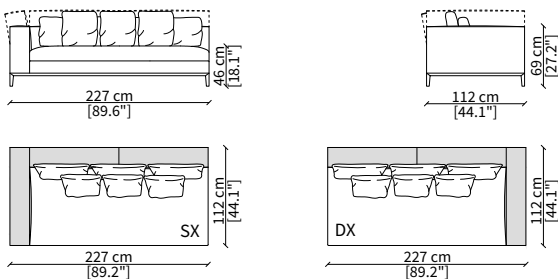

TERMINALE ANGOLO / TERMINAL CORNER

cod. 12822

Terminale angolo 227 cm / Terminal corner 227 cm