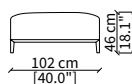

cod. 12738

Elemento con top in cuoio 102x102 cm

Element with hide top 102x102 cm