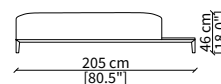

cod. 12740

Elemento con top in cuoio 102x205 cm

Element with hide top 102x205 cm