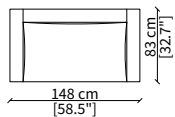

DIVANO / SOFA

cod. 13301

Divano 148x83 cm / Sofa 148x83 cm