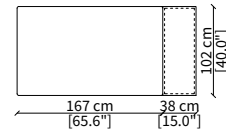

cod. 12736

Elemento 112x112 cm / Element 112x112 cm

cod. 12737

Elemento 102x205 cm / Element 102x205 cm

cod. 12738

Elemento con top in cuoio 102x102 cm
Element with hide top 102x102 cm

cod. 12739

Elemento con top in cuoio 112x112 cm
Element with hide top 112x112 cm

cod. 12740

Elemento con top in cuoio 102x205 cm
Element with hide top 102x205 cm

MENSOLE / SHELVES

cod. 12747

Mensola 102x38 cm / Shelve 102x38 cm

cod. 12748

Mensola 122x38 cm / Shelve 122x38 cm

cod. 12743 - 12746

Mensola con profondità 20 cm e lunghezza personalizzabile fino a 250 cm
Shelve with 20 cm depth and bespoke length up to 250 cm

ACCESSORI / ACCESSORIES

cod. 12749M

Cabinet 50x102 cm con due vassoi
Cabinet 50x102 with two tray