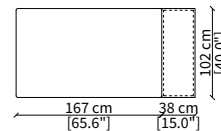

cod. 12739

Elemento con top in cuoio 112x112 cm

Element with hide top 112x112 cm

cod. 12740

Elemento con top in cuoio 102x205 cm

Element with hide top 102x205 cm

MENSOLE / SHELVES

cod. 12741

Mensola 112x38 cm / Shelve 112x38 cm

cod. 12742

Mensola 132x38 cm / Shelve 132x38 cm

cod. 12743 - 12746

Mensola con profondità 20 cm e lunghezza personalizzabile fino a 250 cm
Shelve with 20 cm depth and bespoke length up to 250 cm