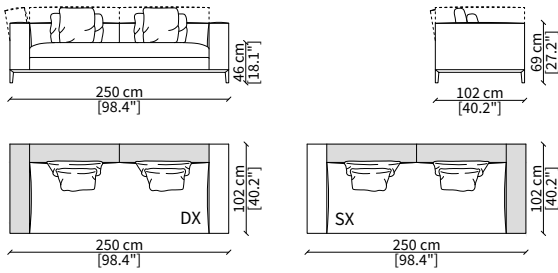

Elemento 102 cm / Element 102 cm

TAYLOR UP MEDIUM

Design R&D Frigerio

DIVANO ANGOLO / SOFA CORNER

cod. 12727

Divano angolo 250 cm / Corner sofa 250 cm

DIVANO ANGOLO PER TOP / SOFA CORNER FOR TOP

cod. 12728