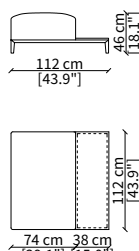

Elemento 102x102 cm / Element 102x102 cm

cod. 12736

Elemento 112x112 cm / Element 112x112 cm

cod. 12737

Elemento 102x205 cm / Element 102x205 cm

cod. 12738

Elemento con top in cuoio 102x102 cm
Element with hide top 102x102 cm

cod. 12739

Elemento con top in cuoio 112x112 cm
Element with hide top 112x112 cm

cod. 12740

Elemento con top in cuoio 102x205 cm
Element with hide top 102x205 cm

TAYLOR UP MEDIUM

Design R&D Frigerio

MENSOLE / SHELVES

cod. 12747

Mensola 102x38 cm / Shelve 102x38 cm

cod. 12748

Mensola 122x38 cm / Shelve 122x38 cm

cod. 12743 - 12746

Mensola con profondità 20 cm e lunghezza personalizzabile fino a 250 cm
Shelve with 20 cm depth and bespoke length up to 250 cm