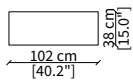

MENSOLE / SHELVES

cod. 12747

Mensola 102x38 cm / Shelve 102x38 cm