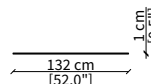

Mensola 112x38 cm / Shelve 112x38 cm

cod. 12742

Mensola 132x38 cm / Shelve 132x38 cm

cod. 12743 - 12746

Mensola con profondità 20 cm e lunghezza personalizzabile fino a 250 cm
Shelve with 20 cm depth and bespoke length up to 250 cm