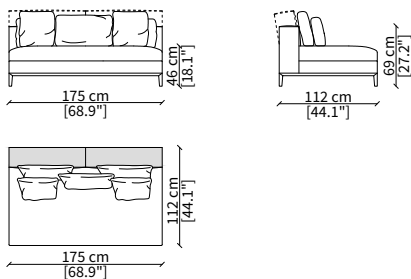

cod. 12810

Elemento 175 cm / Element 175 cm