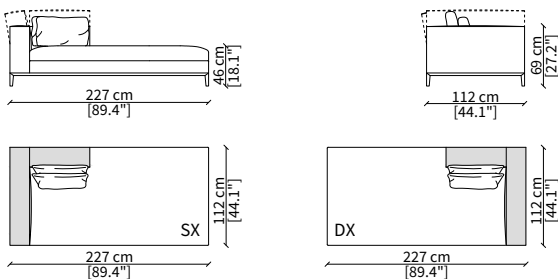

Terminale angolo 227 cm / Terminal corner 227 cm

DORMEUSE ANGOLO / DORMEUSE CORNER

cod. 12823

Elemento angolo 227 cm / Corner element 227 cm

DORMEUSE ANGOLO PER TOP / DORMEUSE CORNER FOR TOP

cod. 12824

Elemento angolo per top 227 cm / Corner element for top 227 cm