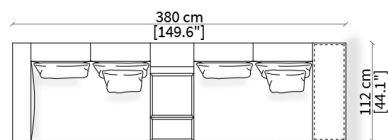

mensola 112x38 cm cod. 12741

dormeuse centrale 135 cm cod. 12816

cod. 12805 + 12749L + 12809 + 12741

terminale 157 cm cod. 12805

cabinet 112 cm cod. 12749L

centrale 135 cm cod. 12809

mensola 112x38 cm cod. 12741