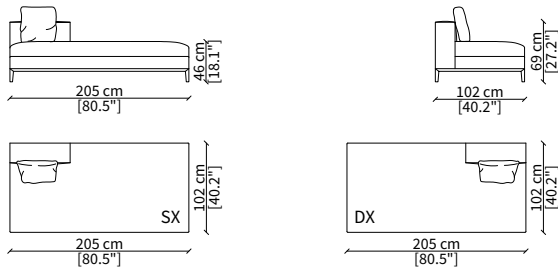

ELEMENTO DORMEUSE CENTRALE PER TOP / CENTRAL DORMEUSE ELEMENT FOR TOP

cod. 12919

Elemento per top 205 cm / Element for top 205 cm