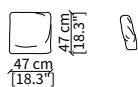

TAYLOR LARGE

Design R&D Frigerio

CUSCINI / CUSHIONS

cod. TP

Cuscino 47x47 cm / Cushion 47x47 cm