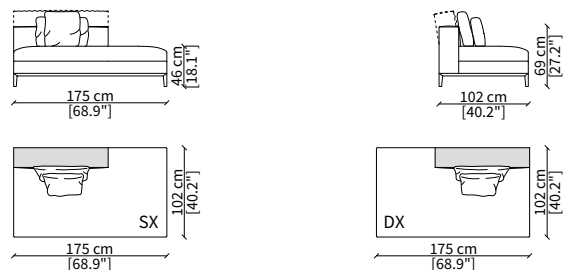

cod. 12718

Elemento per top 227 cm / Element for top 227 cm

ELEMENTI DORMEUSE CENTRALI / CENTRAL DORMEUSE ELEMENTS

cod. 12719

Elemento 135 cm / Element 135 cm

cod. 12720

Elemento 175 cm / Element 175 cm

cod. 12721