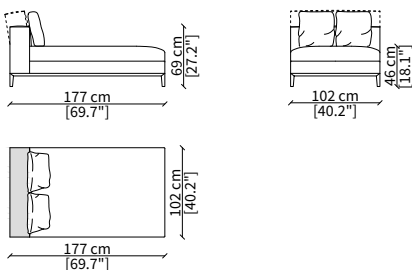

ELEMENTI LONGUE ANGOLO / LONGUE CORNER ELEMENTS

cod. 12730

Elemento angolo 177 cm / Corner element 177 cm