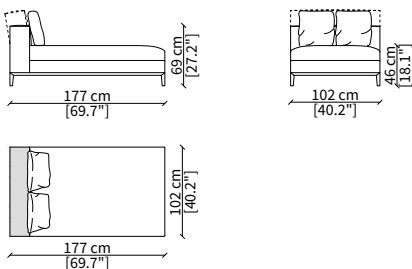

TAYLOR UP LARGE

Design R&D Frigerio

ELEMENTI LONGUE ANGOLO / LONGUE CORNER ELEMENTS

cod. 12730

Elemento 177 cm / Element 177 cm