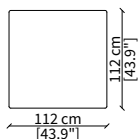

cod. 12736

Elemento 112x112 cm / Element 112x112 cm