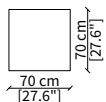

KIMONO MEDIUM

Design R&D Frigerio

POUFS

cod. 12237

Pouf 70x70 cm