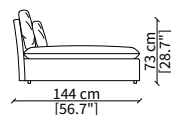

## ELEMENTI CHAISE LONGUE CENTRALI / CENTRAL CHAISE LONGUE ELEMENTS

cod. 12225

Elemento 105 cm / Element 105 cm

cod. 12226

Elemento 125 cm / Element 125 cm