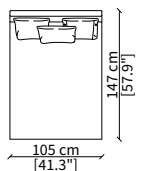

ELEMENTI CHAISE LONGUE CENTRALI / CENTRAL CHAISE LONGUE ELEMENTS

cod. 12225

Elemento 105 cm / Element 105 cm