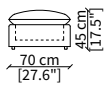

KIMONO MEDIUM

Design R&D Frigerio

POUFS

cod. 12237

Pouf 70x70 cm