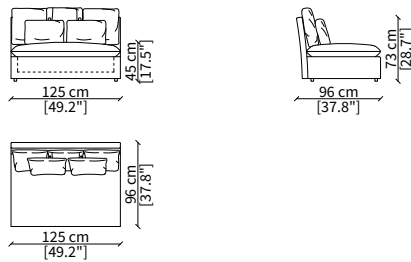

**cod. 12407**

Terminale 118 cm / Terminal 118 cm

**cod. 12408**

Terminale 138 cm / Terminal 138 cm

**cod. 12409**

Terminale 158 cm / Terminal 158 cm

**cod. 12410**

Terminale 188 cm / Terminal 188 cm

**cod. 12411**

Terminale 208 cm / Terminal 208 cm

**cod. 12412**

Terminale 238 cm / Terminal 238 cm

**KIMONO MEDIUM**  
Design R&D Frigerio

**ELEMENTI CENTRALI / CENTRAL ELEMENTS**

**cod. 12413**

Elemento 105 cm / Element 105 cm

**cod. 12414**

Elemento 125 cm / Element 125 cm

**cod. 12415**

Elemento 145 cm / Element 145 cm

**cod. 12416**

Elemento 175 cm / Element 175 cm

**cod. 12417**

Elemento 195 cm / Element 195 cm