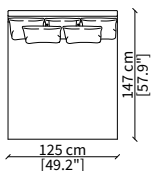

## ELEMENTI CHAISE LONGUE CENTRALI / CENTRAL CHAISE LONGUE ELEMENTS

cod. 12225

Elemento 105 cm / Element 105 cm

cod. 12226

Elemento 125 cm / Element 125 cm