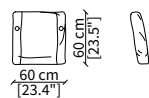

## CUSCINI / CUSHIONS

**cod. KA**

Cuscino 60x60 cm / Cushion 60x60 cm

**cod. KB**

Cuscino con fasce e bottoni 60x60 cm  
Cushion with band and buttons 60x60 cm

**cod. KD**

Cuscino poggiatesta 65x40 cm  
Lumbar cushion 65x40 cm