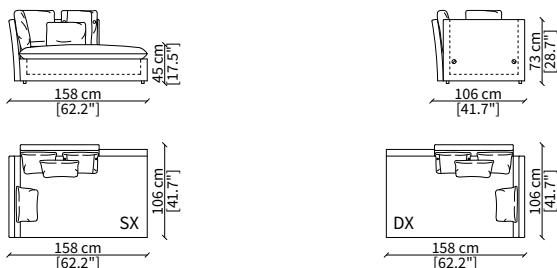

Terminale angolo 221 cm / Corner terminal 221 cm

**cod. 12223**

Terminale angolo 251 cm / Corner terminal 251 cm

**ELEMENTI DORMEUSE / DORMEUSE ELEMENTS**

**cod. 12233**

Elemento 158 cm / Element 158 cm

**cod. 12234**