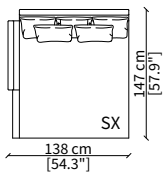

## ELEMENTI CHAISE LONGUE / CHAISE LONGUE ELEMENTS

cod. 12227

Elemento 118 cm / Element 118 cm

cod. 12228

Elemento 138 cm / Element 138 cm