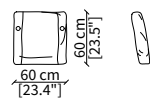

## CUSCINI / CUSHIONS

**cod. KA**

Cuscino 60x60 cm / Cushion 60x60 cm

**cod. KB**

Cuscino con fasce e bottoni 60x60 cm  
Cushion with band and buttons 60x60 cm

**cod. KD**

Cuscino poggiatesta 65x40 cm  
Lumbar cushion 65x40 cm