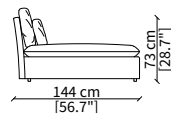

## ELEMENTI CHAISE LONGUE CENTRALI / CENTRAL CHAISE LONGUE ELEMENTS

cod. 12225

Elemento 105 cm / Element 105 cm

cod. 12226

Elemento 125 cm / Element 125 cm