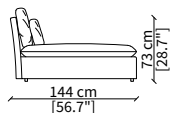

ELEMENTI CHAISE LONGUE CENTRALI / CENTRAL CHAISE LONGUE ELEMENTS

cod. 12225

Elemento 105 cm / Element 105 cm