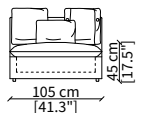

ELEMENTI CHAISE LONGUE CENTRALI / CENTRAL CHAISE LONGUE ELEMENTS

cod. 12225

Elemento 105 cm / Element 105 cm