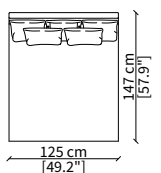

## ELEMENTI CHAISE LONGUE CENTRALI / CENTRAL CHAISE LONGUE ELEMENTS

cod. 12225

Elemento 105 cm / Element 105 cm

cod. 12226

Elemento 125 cm / Element 125 cm