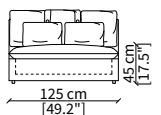

## ELEMENTI CHAISE LONGUE CENTRALI / CENTRAL CHAISE LONGUE ELEMENTS

cod. 12225

Elemento 105 cm / Element 105 cm

cod. 12226

Elemento 125 cm / Element 125 cm