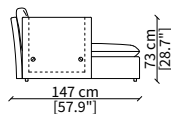

## ELEMENTI CHAISE LONGUE / CHAISE LONGUE ELEMENTS

cod. 12227

Elemento 118 cm / Element 118 cm

cod. 12228

Elemento 138 cm / Element 138 cm