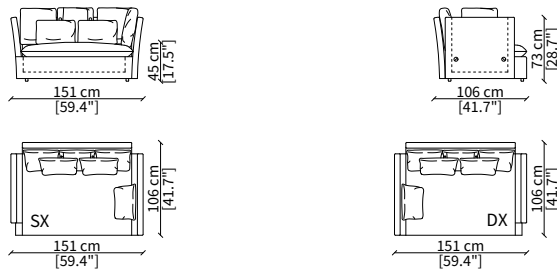

cod. 12219

Terminale angolo 151 cm / Corner terminal 151 cm