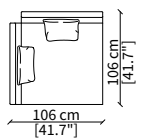

ELEMENTO ANGOLO / CORNER ELEMENT

cod. 12224

Elemento 106 cm / Element 106 cm