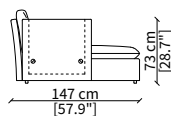

## ELEMENTI CHAISE LONGUE / CHAISE LONGUE ELEMENTS

cod. 12227

Elemento 118 cm / Element 118 cm

cod. 12228

Elemento 138 cm / Element 138 cm