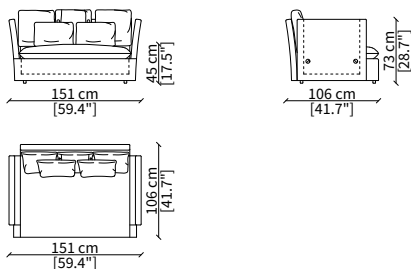

**KIMONO LARGE**  
Design R&D Frigerio

**DIVANI / SOFAS**

**cod. 12200**

Divano 131 cm / Sofa 131 cm

**cod. 12201**

Divano 151 cm / Sofa 151 cm

**cod. 12202**

Divano 171 cm / Sofa 171 cm