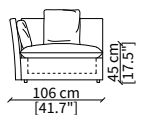

ELEMENTO ANGOLO / CORNER ELEMENT

cod. 12224

Elemento 106 cm / Element 106 cm