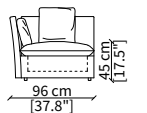

ELEMENTO ANGOLO / CORNER ELEMENT

cod. 12406

Elemento 96 cm / Element 96 cm