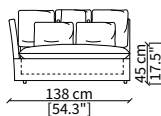

## ELEMENTI CHAISE LONGUE / CHAISE LONGUE ELEMENTS

cod. 12227

Elemento 118 cm / Element 118 cm

cod. 12228

Elemento 138 cm / Element 138 cm