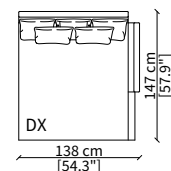

## ELEMENTI CHAISE LONGUE / CHAISE LONGUE ELEMENTS

cod. 12227

Elemento 118 cm / Element 118 cm

cod. 12228

Elemento 138 cm / Element 138 cm