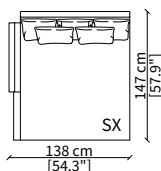

## ELEMENTI CHAISE LONGUE / CHAISE LONGUE ELEMENTS

cod. 12227

Elemento 118 cm / Element 118 cm

cod. 12228

Elemento 138 cm / Element 138 cm