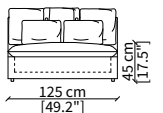

## ELEMENTI CHAISE LONGUE CENTRALI / CENTRAL CHAISE LONGUE ELEMENTS

cod. 12225

Elemento 105 cm / Element 105 cm

cod. 12226

Elemento 125 cm / Element 125 cm