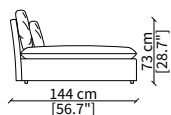

ELEMENTI CHAISE LONGUE CENTRALI / CENTRAL CHAISE LONGUE ELEMENTS

cod. 12225

Elemento 105 cm / Element 105 cm