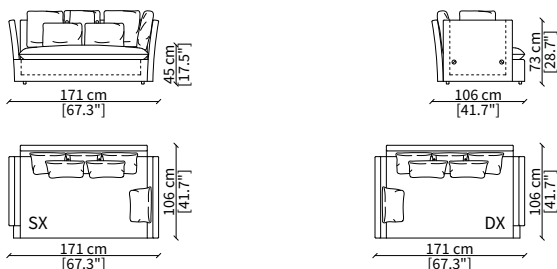

cod. 12220

Terminale angolo 171 cm / Corner terminal 171 cm