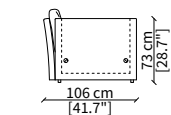

ELEMENTO ANGOLO / CORNER ELEMENT

cod. 12224

Elemento 106 cm / Element 106 cm