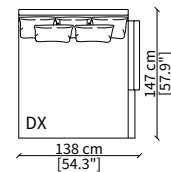

## ELEMENTI CHAISE LONGUE / CHAISE LONGUE ELEMENTS

cod. 12227

Elemento 118 cm / Element 118 cm

cod. 12228

Elemento 138 cm / Element 138 cm