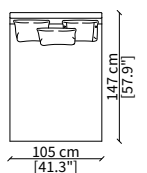

ELEMENTI CHAISE LONGUE CENTRALI / CENTRAL CHAISE LONGUE ELEMENTS

cod. 12225

Elemento 105 cm / Element 105 cm