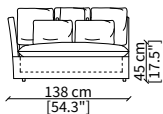

## ELEMENTI CHAISE LONGUE / CHAISE LONGUE ELEMENTS

cod. 12227

Elemento 118 cm / Element 118 cm

cod. 12228

Elemento 138 cm / Element 138 cm