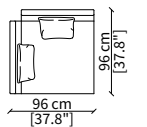

ELEMENTO ANGOLO / CORNER ELEMENT

cod. 12406

Elemento 96 cm / Element 96 cm