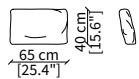

### CUSCINO / CUSHION

cod. KD

Cuscino poggiatesta 65x40 cm  
Lumbar cushion 65x40 cm