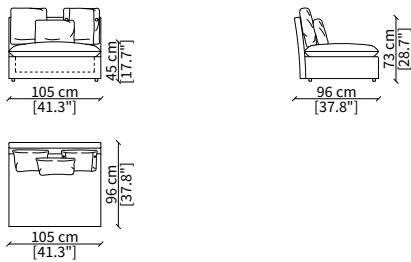

**cod. 12411**

Terminale 208 cm / Terminal 208 cm

**cod. 12412**

Terminale 238 cm / Terminal 238 cm

**KIMONO MEDIUM**  
Design R&D Frigerio

**ELEMENTI CENTRALI / CENTRAL ELEMENTS**

**cod. 12413**

Elemento 105 cm / Element 105 cm

**cod. 12414**

Elemento 125 cm / Element 125 cm

**cod. 12415**

Elemento 145 cm / Element 145 cm

**cod. 12416**

Elemento 175 cm / Element 175 cm

**cod. 12417**

Elemento 195 cm / Element 195 cm