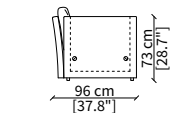

ELEMENTO ANGOLO / CORNER ELEMENT

cod. 12406

Elemento 96 cm / Element 96 cm