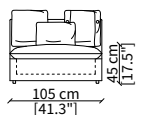

ELEMENTI CHAISE LONGUE CENTRALI / CENTRAL CHAISE LONGUE ELEMENTS

cod. 12225

Elemento 105 cm / Element 105 cm