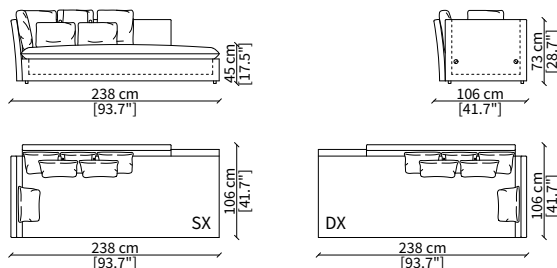

cod. 12234

Elemento 238 cm / Element 238 cm