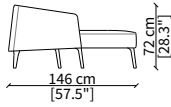

JACKIE DIVANETTO E BERGERE

Design Gianfranco Frigerio

CHAISE LONGUE

cod. 11507

Chaise Longue