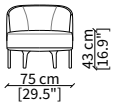

JACKIE DIVANETTO E BERGERE

Design Gianfranco Frigerio

CHAISE LONGUE

cod. 11507

Chaise Longue