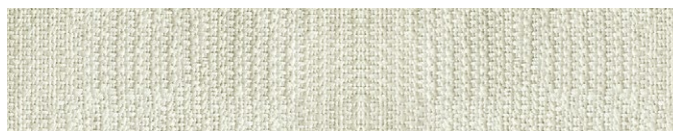

Maddalena

JACKIE DIVANETTO E BERGERE
Design Gianfranco Frigerio

TESSUTO / FABRIC

Moritz

Nebraska

Padova

Panarea

Piazza Di Spagna