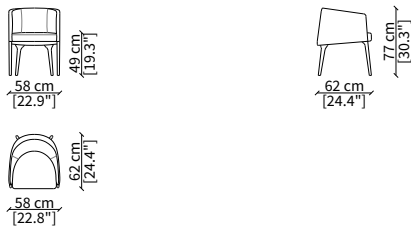

POLTRONCINA / SMALL ARMCHAIR

cod. 11503

Poltroncina / Small Armchair