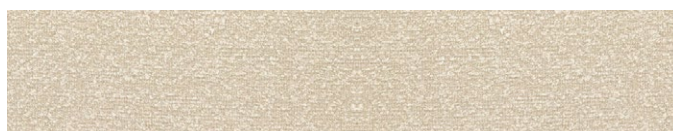

JACKIE DIVANETTO E BERGERE
Design Gianfranco Frigerio

TESSUTO / FABRIC

San Remo