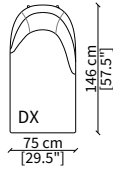

JACKIE DIVANETTO E BERGERE

Design Gianfranco Frigerio

CHAISE LONGUE

cod. 11507

Chaise Longue