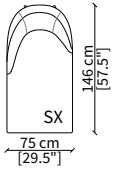

JACKIE DIVANETTO E BERGERE

Design Gianfranco Frigerio

CHAISE LONGUE

cod. 11507

Chaise Longue