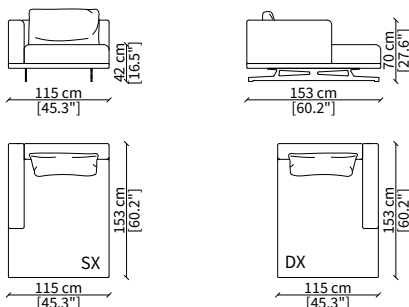

cod. 18317

Elemento 230 cm / Element 230 cm

HORIZON MEDIUM
Design Christophe Pillet

ELEMENTI CHAISE LONGUE / CHAISE LONGUE ELEMENTS

cod. 18318

Elemento 97 cm / Element 97 cm

cod. 18319

Elemento 115 cm / Element 115 cm