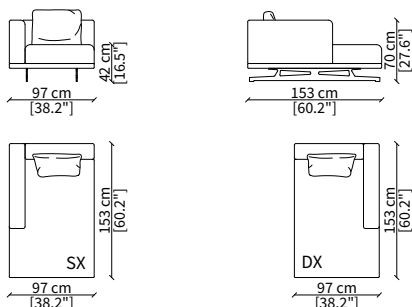

cod. 18317

Elemento 230 cm / Element 230 cm

HORIZON MEDIUM
Design Christophe Pillet

ELEMENTI CHAISE LONGUE / CHAISE LONGUE ELEMENTS

cod. 18318

Elemento 97 cm / Element 97 cm

cod. 18319

Elemento 115 cm / Element 115 cm