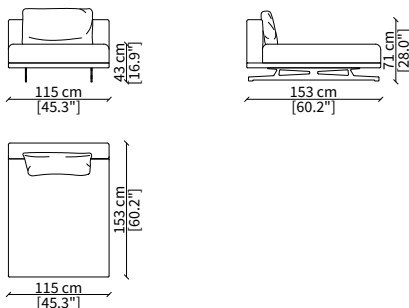

cod. 18321

Elemento 115 cm / Element 115 cm