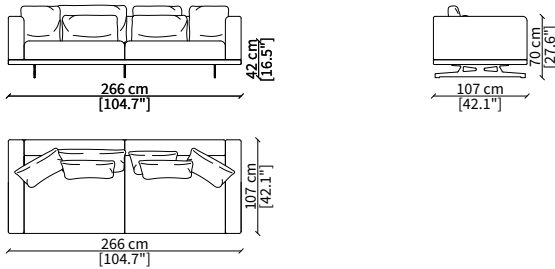

Cuscino a libero posizionamento 57x53 cm
Freestanding backrest 57x53 cm

cod. 12188

Cuscino a libero posizionamento 78x53 cm
Freestanding backrest 78x53 cm

HORIZON LARGE
Design Christophe Pillet

DIVANI / SOFAS

cod. 18400

Divano 230 cm / Sofa 230 cm

cod. 18500

Divano 230 cm / Sofa 230 cm

cod. 18401

Divano 266 cm / Sofa 266 cm

cod. 18501

Divano 266 cm / Sofa 266 cm