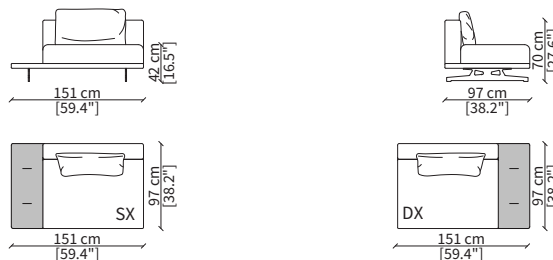

cod. 18345

Elemento 284 cm / Element 284 cm

HORIZON MEDIUM
Design Christophe Pillet

ELEMENTI CENTRALI TOP / CENTRAL TOP ELEMENTS

cod. 18328

Elemento 133 cm / Element 133 cm

cod. 18329

Elemento 151 cm / Element 151 cm