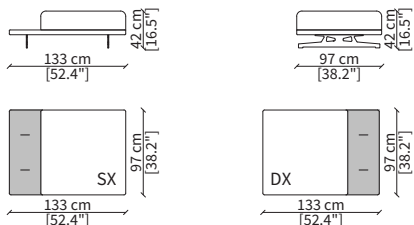

cod. 18345

Elemento 284 cm / Element 284 cm

HORIZON MEDIUM
Design Christophe Pillet

ELEMENTI CENTRALI TOP / CENTRAL TOP ELEMENTS

cod. 18328

Elemento 133 cm / Element 133 cm

cod. 18329

Elemento 151 cm / Element 151 cm

cod. 18330

Elemento 230 cm / Element 230 cm

cod. 18331

Elemento 266 cm / Element 266 cm

ELEMENTI DORMEUSE POUF TOP / DORMEUSE POUF TOP ELEMENTS

cod. 18332

Elemento 230 cm / Element 230 cm

cod. 18333

Elemento 266 cm / Element 266 cm

ELEMENTO POUF TOP / POUF TOP ELEMENT

cod. 18334

Elemento 133 cm / Element 133 cm

HORIZON MEDIUM

Design Christophe Pillet

SERVER

cod. 18432