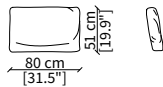

cod. IH

Cuscino 80x51 cm / Cushion 80x51 cm