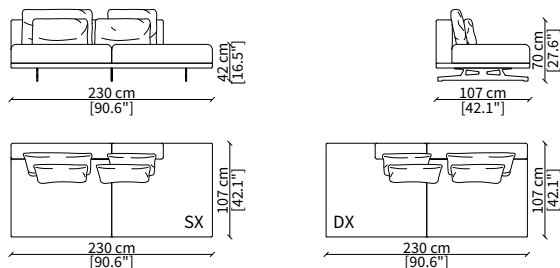

Elemento 115 cm / Element 115 cm

cod. 18413

Elemento 230 cm / Element 230 cm

HORIZON LARGE
Design Christophe Pillet

ELEMENTI CHAISE LONGUE / CHAISE LONGUE ELEMENTS

cod. 18414

Elemento 97 cm / Element 97 cm

cod. 18415