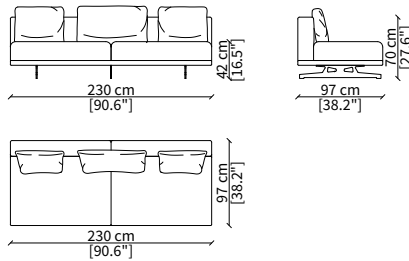

HORIZON MEDIUM
Design Christophe Pillet

cod. 18314

Elemento 194 cm / Element 194 cm

cod. 18315

Elemento 230 cm / Element 230 cm

ELEMENTO DORMEUSE / DORMEUSE ELEMENT

cod. 18340

Elemento 248 cm / Element 248 cm