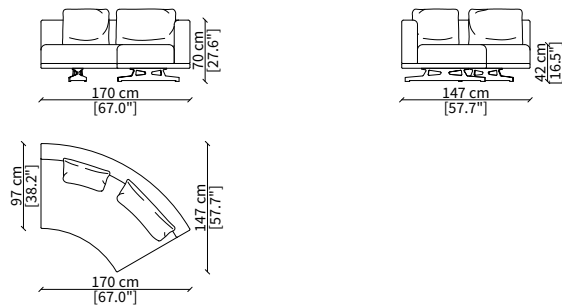

ELEMENTI ANGOLO CURVI / CURVED CORNER ELEMENTS

cod. 18326

Elemento 60° / Element 60°