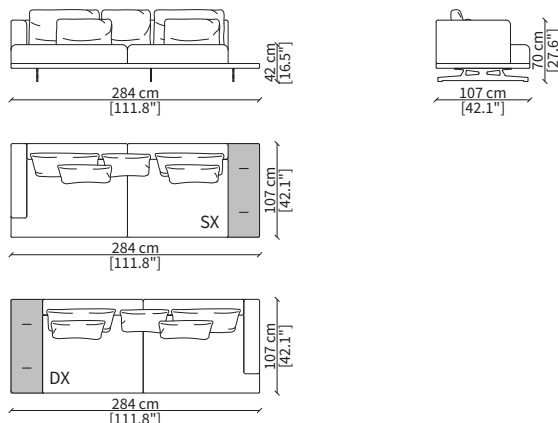

cod. 18539

Elemento 284 cm / Element 284 cm