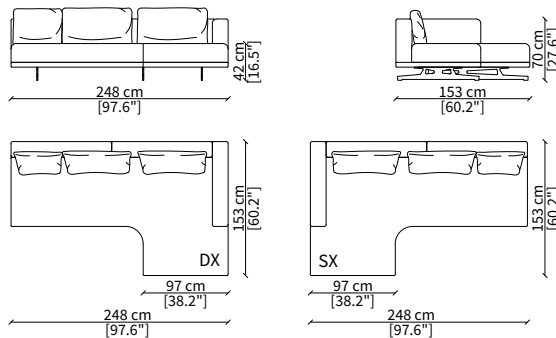

Elemento 196x153 cm / Element 196x153 cm

cod. 18322

Elemento 248x153 cm / Element 248x153 cm

HORIZON MEDIUM
Design Christophe Pillet

ELEMENTO DORMEUSE GEOMETRICO / GEOMETRICAL DORMEUSE ELEMENT

cod. 18339

Elemento 194x194 cm / Element 194x194 cm