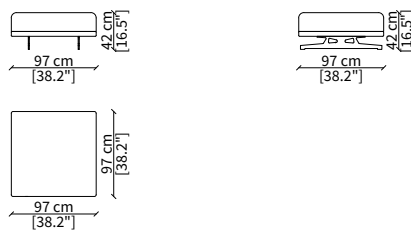

POUFS

cod. 18337

Elemento 97 cm / Element 97 cm