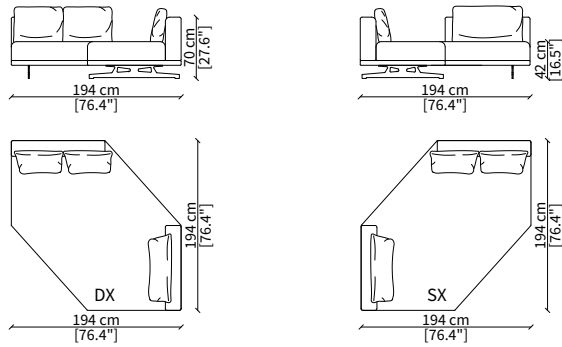

Elemento 196x153 cm / Element 196x153 cm

cod. 18322

Elemento 248x153 cm / Element 248x153 cm

HORIZON MEDIUM
Design Christophe Pillet

ELEMENTO DORMEUSE GEOMETRICO / GEOMETRICAL DORMEUSE ELEMENT

cod. 18339

Elemento 194x194 cm / Element 194x194 cm