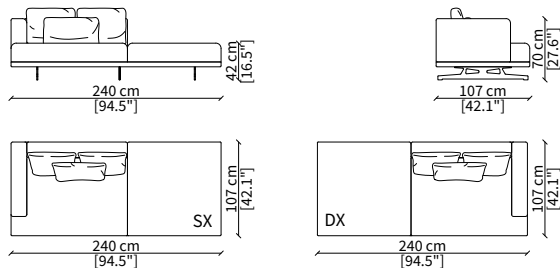

cod. 18507

Elemento 240 cm / Element 240 cm