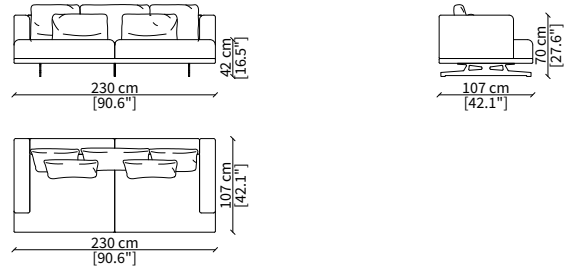

cod. 18500

Divano 230 cm / Sofa 230 cm