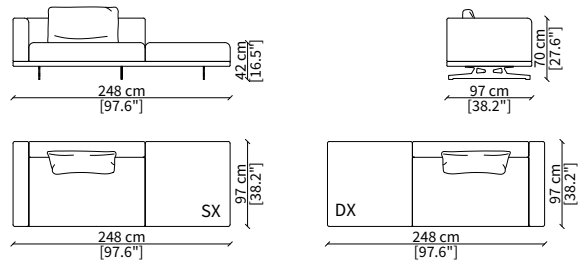

ELEMENTI DORMEUSE POUF / DORMEUSE POUF ELEMENTS

cod. 18309

Elemento 212 cm / Element 212 cm

cod. 18310

Elemento 248 cm / Element 248 cm

ELEMENTI CENTRALI DORMEUSE / CENTRAL DORMEUSE ELEMENTS

cod. 18316

Elemento 115 cm / Element 115 cm