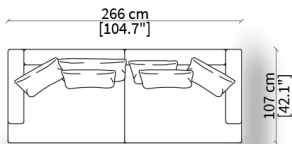

cod. 18501
divano 266 cm cod. 18501