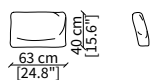

Elemento Ø36 cm / Element Ø36 cm

VOLUMI / VOLUMES

cod. 18336

Volume soft 97 cm / Soft volume 97 cm

cod. 18335

Volume legno 97 cm / Wood volume 97 cm

CUSCINI / CUSHIONS

cod. GH

Cuscino 51x56 cm / Cushion 51x56 cm

cod. IH

Cuscino 80x51 cm / Cushion 80x51 cm

cod. PH

Cuscino 40x40 cm / Cushion 40x40 cm

cod. MH

Cuscino 63x40 cm / Cushion 63x40 cm

cod. 12181