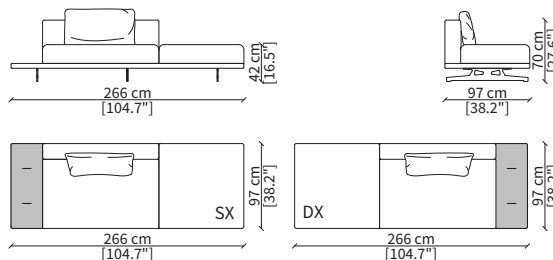

cod. 18330

Elemento 230 cm / Element 230 cm

cod. 18331

Elemento 266 cm / Element 266 cm

ELEMENTI DORMEUSE POUF TOP / DORMEUSE POUF TOP ELEMENTS

cod. 18332

Elemento 230 cm / Element 230 cm

cod. 18333

Elemento 266 cm / Element 266 cm

ELEMENTO POUF TOP / POUF TOP ELEMENT

cod. 18334

Elemento 133 cm / Element 133 cm

HORIZON MEDIUM

Design Christophe Pillet

SERVER

cod. 18432