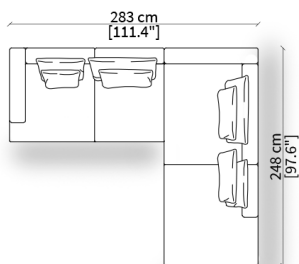

cod. 18500
divano 230 cm cod. 18500

cod. 18501
divano 266 cm cod. 18501

cod. 18535 + 18415
terminale 176 cm cod. 18535
chaise longue terminale 115 cm cod. 18415

cod. 18535 + 18434
terminale 176 cm cod. 18535
dormeuse con bracciolo 248 cm cod. 18434