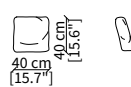

Elemento Ø36 cm / Element Ø36 cm

VOLUMI / VOLUMES

cod. 18336

Volume soft 97 cm / Soft volume 97 cm

cod. 18335

Volume legno 97 cm / Wood volume 97 cm

CUSCINI / CUSHIONS

cod. GH

Cuscino 51x56 cm / Cushion 51x56 cm

cod. IH

Cuscino 80x51 cm / Cushion 80x51 cm

cod. PH

Cuscino 40x40 cm / Cushion 40x40 cm

cod. MH

Cuscino 63x40 cm / Cushion 63x40 cm

cod. 12181

Cuscino a libero posizionamento 57x53 cm
Freestanding backrest 57x53 cm

cod. 12188

Cuscino a libero posizionamento 78x53 cm
Freestanding backrest 78x53 cm

HORIZON LARGE
Design Christophe Pillet

DIVANI / SOFAS