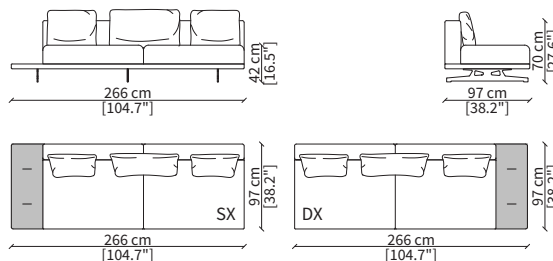

cod. 18331

Elemento 266 cm / Element 266 cm