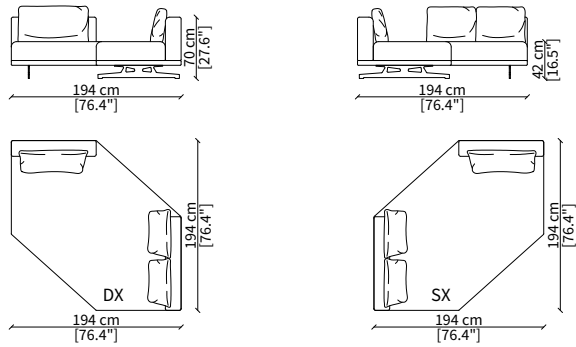

HORIZON LARGE
Design Christophe Pillet

ELEMENTO DORMEUSE GEOMETRICO / GEOMETRICAL DORMEUSE ELEMENT

cod. 18431

Elemento 194x194 cm / Element 194x194 cm