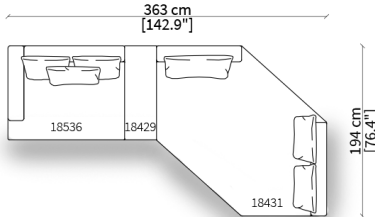

cod. 18429 + 18431
terminale top 169 cm cod. ----
volume wood 107 cm cod. 18429
dormeuse geometrica 194x194 cm cod. 18431