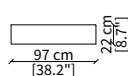

Elemento Ø36 cm / Element Ø36 cm

VOLUMI / VOLUMES

cod. 18336

Volume soft 97 cm / Soft volume 97 cm

cod. 18335

Volume legno 97 cm / Wood volume 97 cm

CUSCINI / CUSHIONS

cod. GH