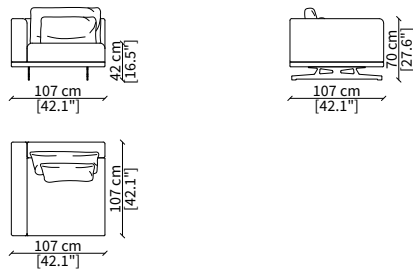

ELEMENTO ANGOLO / CORNER ELEMENT

cod. 18419

Elemento 107 cm / Element 107 cm