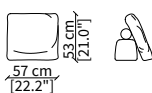

cod. 12181

Cuscino a libero posizionamento 57x53 cm
Freestanding backrest 57x53 cm