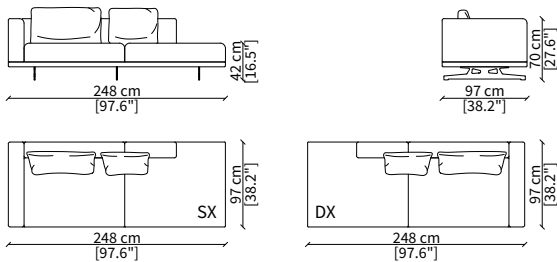

HORIZON MEDIUM
Design Christophe Pillet

cod. 18314

Elemento 194 cm / Element 194 cm

cod. 18315

Elemento 230 cm / Element 230 cm

ELEMENTO DORMEUSE / DORMEUSE ELEMENT

cod. 18340

Elemento 248 cm / Element 248 cm