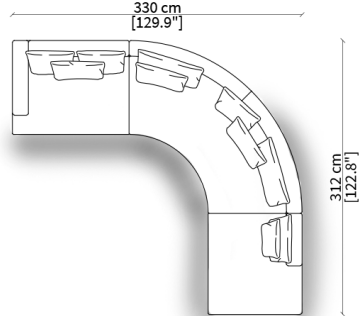

cod. 18503 + 13421 + 18412
terminale 133 cm cod. 18503
angolare speciale 90° cod. 18421
dormeuse centrale 115 cm cod. 18412