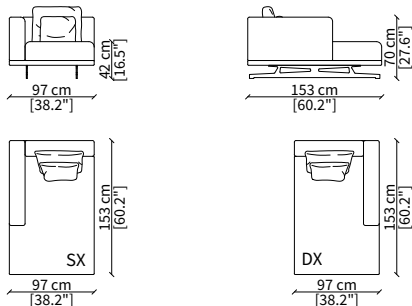

Elemento 115 cm / Element 115 cm

cod. 18413

Elemento 230 cm / Element 230 cm

HORIZON LARGE
Design Christophe Pillet

ELEMENTI CHAISE LONGUE / CHAISE LONGUE ELEMENTS

cod. 18414

Elemento 97 cm / Element 97 cm

cod. 18415