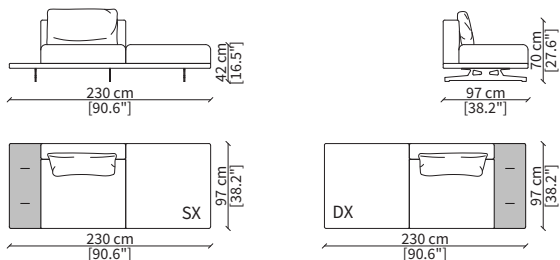

cod. 18330

Elemento 230 cm / Element 230 cm

cod. 18331

Elemento 266 cm / Element 266 cm

ELEMENTI DORMEUSE POUF TOP / DORMEUSE POUF TOP ELEMENTS

cod. 18332

Elemento 230 cm / Element 230 cm

cod. 18333