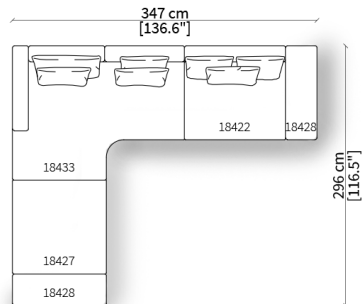

cod. 18503 + 18431
terminale 133 cm cod. 18503
dormeuse geometrica 194x194 cm cod. 18431

cod. 18502 + 18433
terminale 115 cm cod. 18502
terminale longue 196x153 cm cod. 18433

cod. 18414 + 18423 + 18428
chaise longue 97 cm cod. 18414
terminale top 230 cm cod. 18423
bracciolo imbottito 36 cm cod. 18428

cod. 18429 + 18431
terminale top 169 cm cod. ----
volume wood 107 cm cod. 18429
dormeuse geometrica 194x194 cm cod. 18431

cod. 18427 + 18428 + 18433 + 18422
pouf top 143 cm cod. 18427
bracciolo imbottito 36 cm cod. 18428
terminale longue 196x153 cm cod. 18433
terminale top 151 cm cod. 18422