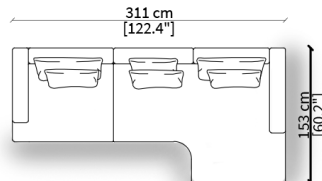

cod. 18502 + 18433
terminale 115 cm cod. 18502
terminale longue 196x153 cm cod. 18433