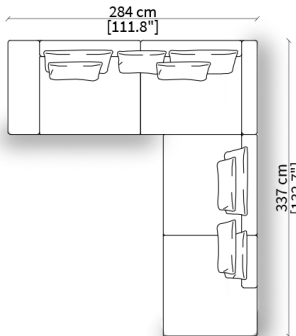

cod. 18439 + 18428 + 18413
terminale top 284 cm cod. 18439
bracciolo imbottito 36 cm cod. 18428
dormeuse centrale 230 cm cod. 18413