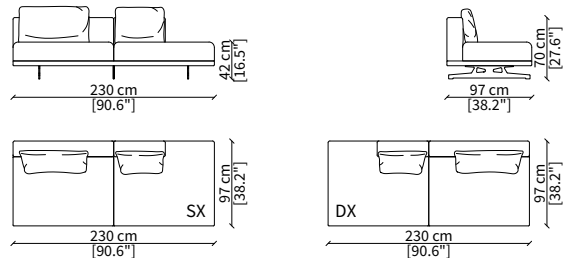

cod. 18317

Elemento 230 cm / Element 230 cm