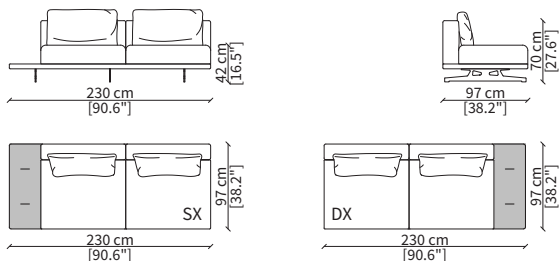

cod. 18330

Elemento 230 cm / Element 230 cm