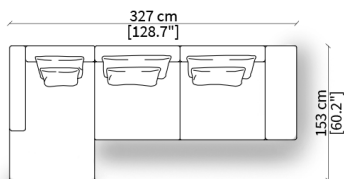

cod. 18414 + 18423 + 18428
chaise longue 97 cm cod. 18414
terminale top 230 cm cod. 18423
bracciolo imbottito 36 cm cod. 18428