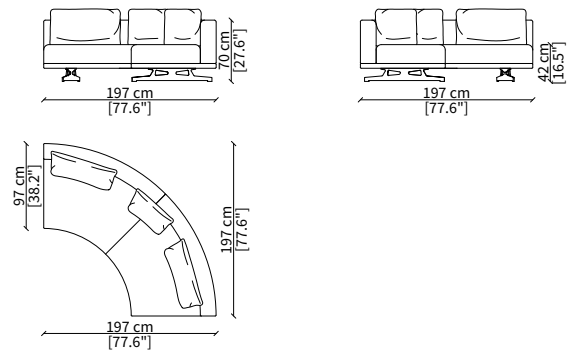

cod. 18327

Elemento 90° / Element 90°