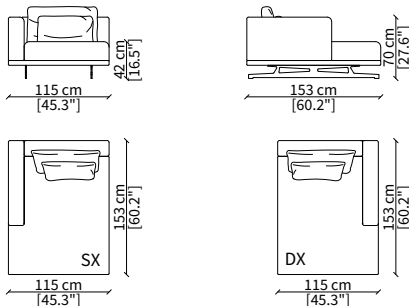

cod. 18415

Elemento 115 cm / Element 115 cm