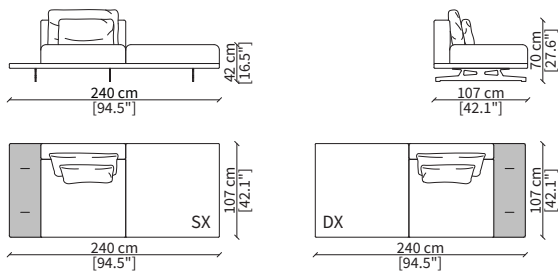

Elemento 230 cm / Element 230 cm

cod. 18424

Elemento 266 cm / Element 266 cm

HORIZON LARGE

Design Christophe Pillet

ELEMENTI DORMEUSE POUF TOP / DORMEUSE POUF TOP ELEMENTS

cod. 18425

Elemento 240 cm / Element 240 cm