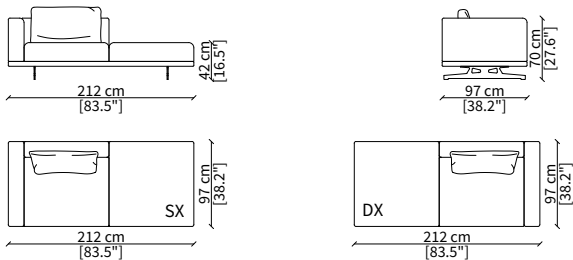

ELEMENTI DORMEUSE POUF / DORMEUSE POUF ELEMENTS

cod. 18309

Elemento 212 cm / Element 212 cm