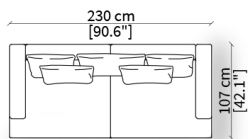

HORIZON

Design Christophe Pillet

ESEMPI DI COMPOSIZIONI / COMPOSITION EXAMPLES

cod. 18500
divano 230 cm cod. 18500