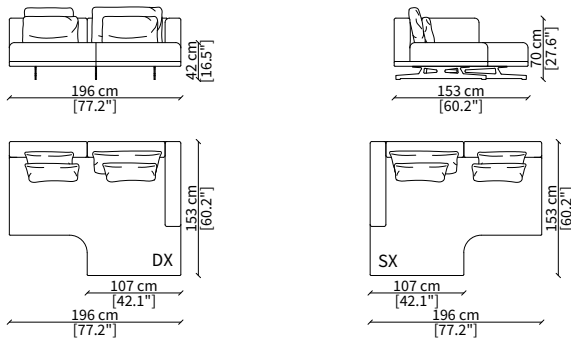

cod. 18433

Elemento 196x153 cm / Element 196x153 cm

cod. 18418

Elemento 248x153 cm / Element 248x153 cm

HORIZON LARGE
Design Christophe Pillet

ELEMENTO DORMEUSE GEOMETRICO / GEOMETRICAL DORMEUSE ELEMENT

cod. 18431