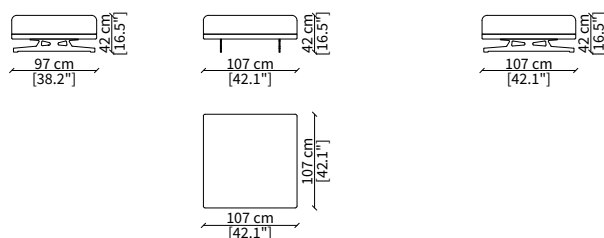

Elemento 90° / Element 90°

POUFS

cod. 18337

Elemento 97 cm / Element 97 cm

cod. 18430

Elemento 107 cm / Element 107 cm

HORIZON LARGE
Design Christophe Pillet

ELEMENTO POUF GEOMETRICO / GEOMETRICAL POUF ELEMENT