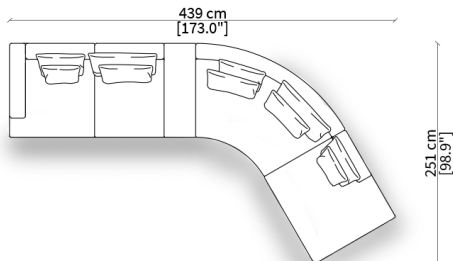

cod. 18537 + 18429 + 18420 + 18412
terminale top 212 cm cod. 18537
volume wood 107 cm cod. 18429
angolare speciale 60° cod. 18420
dormeuse centrale 115 cm cod. 18412