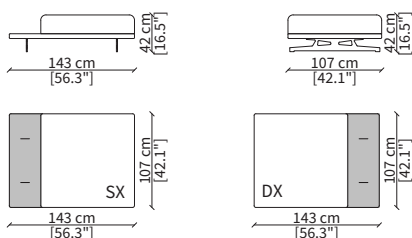

cod. 18426

Elemento 258 cm / Element 258 cm

ELEMENTO POUF TOP / POUF TOP ELEMENT

cod. 18427

Elemento 143 cm / Element 143 cm

SERVER

cod. 18432

Elemento Ø36 cm / Element Ø36 cm