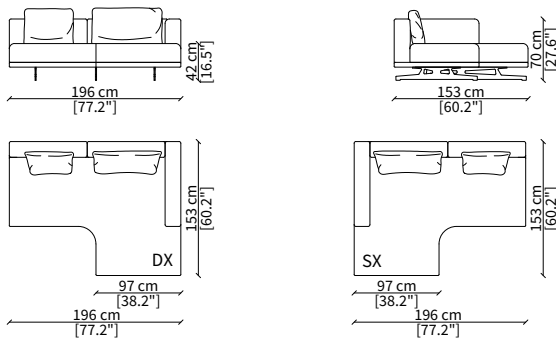

Elemento 196x153 cm / Element 196x153 cm

cod. 18322

Elemento 248x153 cm / Element 248x153 cm

HORIZON MEDIUM
Design Christophe Pillet

ELEMENTO DORMEUSE GEOMETRICO / GEOMETRICAL DORMEUSE ELEMENT

cod. 18339

Elemento 194x194 cm / Element 194x194 cm