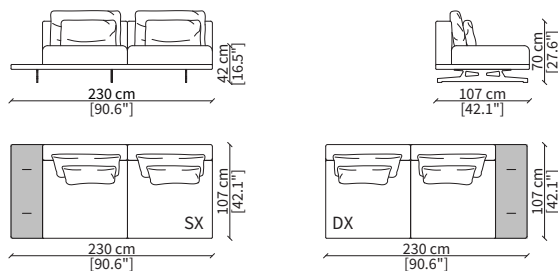

Elemento 230 cm / Element 230 cm

cod. 18424

Elemento 266 cm / Element 266 cm

HORIZON LARGE

Design Christophe Pillet

ELEMENTI DORMEUSE POUF TOP / DORMEUSE POUF TOP ELEMENTS

cod. 18425

Elemento 240 cm / Element 240 cm