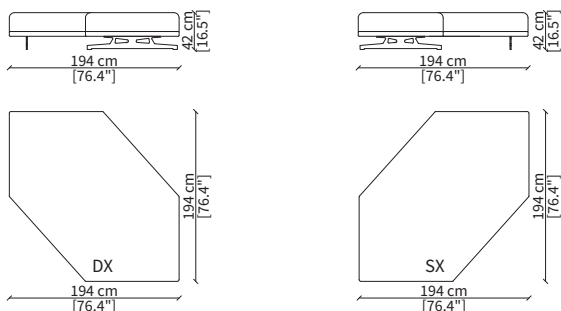

POUFS

cod. 18337

Elemento 97 cm / Element 97 cm

cod. 18430

Elemento 107 cm / Element 107 cm

HORIZON MEDIUM
Design Christophe Pillet

ELEMENTO POUF GEOMETRICO / GEOMETRICAL POUF ELEMENT

cod. 18338

Elemento 194x194 cm / Element 194x194 cm

ELEMENTI TERMINALI TOP / TERMINAL TOP ELEMENTS

cod. 18342

Elemento 169 cm / Element 169 cm

cod. 18343

Elemento 212 cm / Element 212 cm

cod. 18344

Elemento 248 cm / Element 248 cm