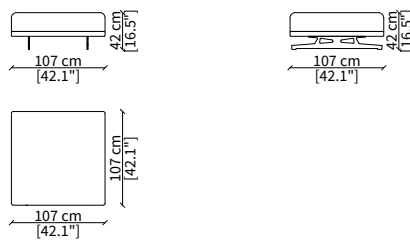

POUFS

cod. 18337

Elemento 97 cm / Element 97 cm

cod. 18430

Elemento 107 cm / Element 107 cm

HORIZON MEDIUM
Design Christophe Pillet

ELEMENTO POUF GEOMETRICO / GEOMETRICAL POUF ELEMENT

cod. 18338