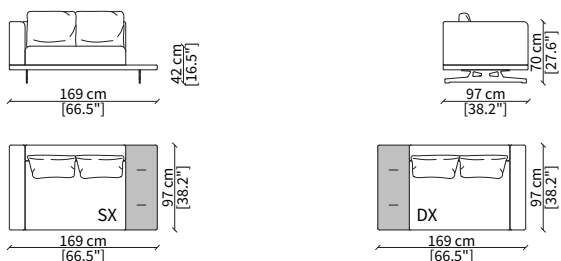

ELEMENTI TERMINALI TOP / TERMINAL TOP ELEMENTS

cod. 18342

Elemento 169 cm / Element 169 cm