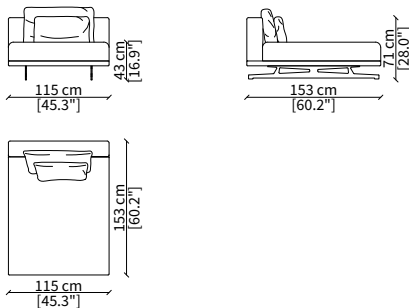

cod. 18417

Elemento 115 cm / Element 115 cm