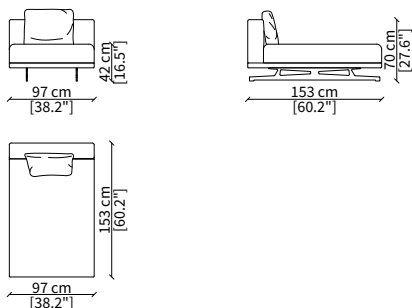

ELEMENTI CENTRALI CHAISE LONGUE / CENTRAL CHAISE LONGUE ELEMENTS

cod. 18320

Elemento 97 cm / Element 97 cm