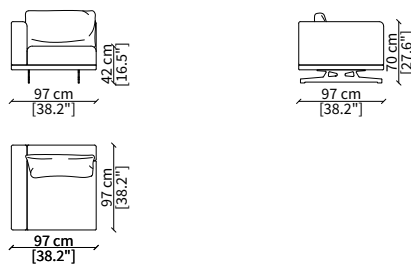

ELEMENTO ANGOLO / CORNER ELEMENT

cod. 18324

Elemento 97 cm / Element 97 cm