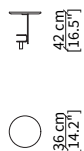

cod. 18426

Elemento 258 cm / Element 258 cm

ELEMENTO POUF TOP / POUF TOP ELEMENT

cod. 18427

Elemento 143 cm / Element 143 cm

SERVER

cod. 18432

Elemento Ø36 cm / Element Ø36 cm

VOLUMI / VOLUMES

cod. 18428

Volume soft 107 cm / Soft volume 107 cm

cod. 18429

Volume legno 107 cm / Wood volume 107 cm

HORIZON LARGE

Design Christophe Pillet

CUSCINI / CUSHIONS