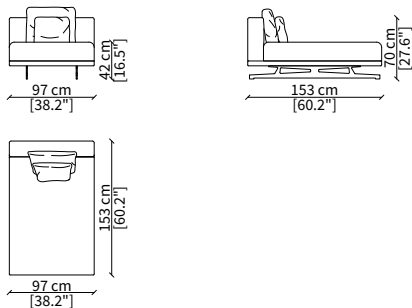

ELEMENTI CHAISE LONGUE CENTRALI / CENTRAL CHAISE LONGUE ELEMENTS

cod. 18416

Elemento 97 cm / Element 97 cm