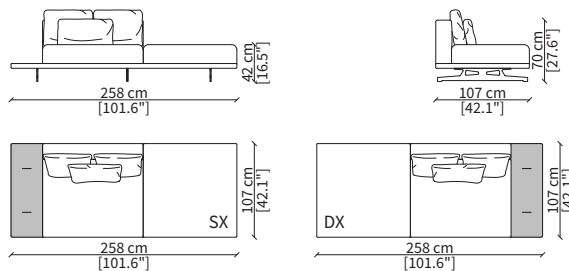

cod. 18426

Elemento 258 cm / Element 258 cm