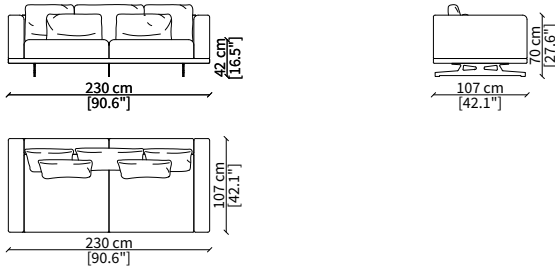

HORIZON LARGE
Design Christophe Pillet

DIVANI / SOFAS

cod. 18400

Divano 230 cm / Sofa 230 cm