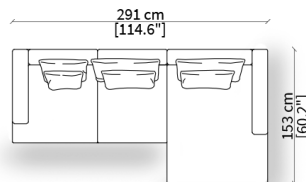

cod. 18535 + 18415
terminale 176 cm cod. 18535
chaise longue terminale 115 cm cod. 18415