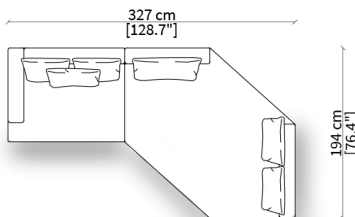

cod. 18503 + 18431
terminale 133 cm cod. 18503
dormeuse geometrica 194x194 cm cod. 18431