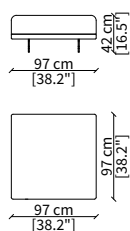

cod. 18433

Elemento 196x153 cm / Element 196x153 cm

cod. 18418

Elemento 248x153 cm / Element 248x153 cm

HORIZON LARGE
Design Christophe Pillet

ELEMENTO DORMEUSE GEOMETRICO / GEOMETRICAL DORMEUSE ELEMENT

cod. 18431

Elemento 194x194 cm / Element 194x194 cm

ELEMENTO ANGOLO / CORNER ELEMENT

cod. 18419

Elemento 107 cm / Element 107 cm

ELEMENTI ANGOLO CURVI / CURVED CORNER ELEMENTS

cod. 18420

Elemento 60° / Element 60°

cod. 18421

Elemento 90° / Element 90°

POUFS

cod. 18337

Elemento 97 cm / Element 97 cm

cod. 18430

Elemento 107 cm / Element 107 cm

HORIZON LARGE
Design Christophe Pillet

ELEMENTO POUF GEOMETRICO / GEOMETRICAL POUF ELEMENT