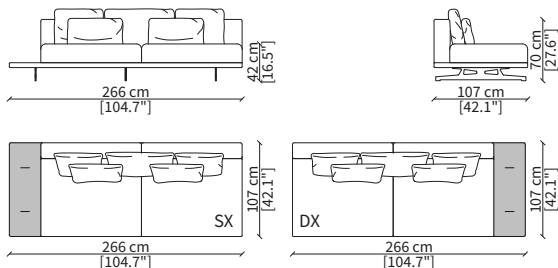

Elemento 230 cm / Element 230 cm

cod. 18424

Elemento 266 cm / Element 266 cm

HORIZON LARGE

Design Christophe Pillet

ELEMENTI DORMEUSE POUF TOP / DORMEUSE POUF TOP ELEMENTS

cod. 18425

Elemento 240 cm / Element 240 cm