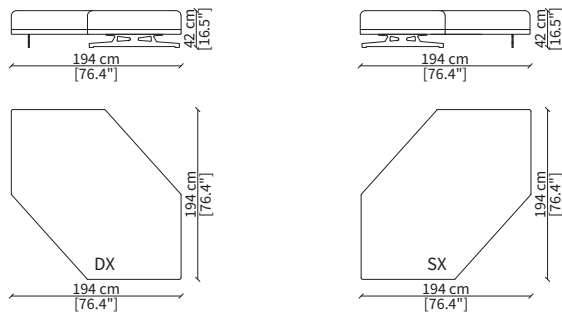

HORIZON LARGE
Design Christophe Pillet

ELEMENTO POUF GEOMETRICO / GEOMETRICAL POUF ELEMENT

cod. 18338

Elemento 194x194 cm / Element 194x194 cm