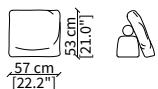

cod. 7441

Cuscino a libero posizionamento 57x53 cm
Freestanding backrest 57x53 cm