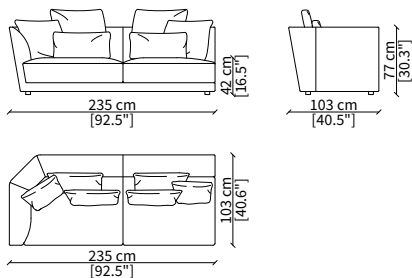

cod. 17705

Terminale 123 cm / Terminal 123 cm

cod. 17706

Terminale 133 cm / Terminal 133 cm

cod. 17707

Terminale 143 cm / Terminal 143 cm

cod. 17708

Terminale 175 cm / Terminal 175 cm

cod. 17709

Terminale 215 cm / Terminal 215 cm

FOSTER
Design Gianfranco Frigerio

cod. 17726

Terminale 235 cm / Terminal 235 cm

ELEMENTI CENTRALI / CENTRAL ELEMENTS

cod. 17710

Elemento 95 cm / Element 95 cm