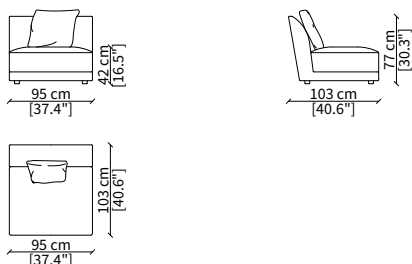

cod. 17705

Terminale 123 cm / Terminal 123 cm

cod. 17706

Terminale 133 cm / Terminal 133 cm

cod. 17707

Terminale 143 cm / Terminal 143 cm

cod. 17708

Terminale 175 cm / Terminal 175 cm

cod. 17709

Terminale 215 cm / Terminal 215 cm

FOSTER
Design Gianfranco Frigerio

cod. 17726

Terminale 235 cm / Terminal 235 cm

ELEMENTI CENTRALI / CENTRAL ELEMENTS

cod. 17710

Elemento 95 cm / Element 95 cm