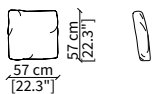

FOSTER

Design Gianfranco Frigerio

CUSCINI / CUSHIONS

cod. FP

Cuscino 47x47 cm / Cushion 47x47 cm

cod. FG

Cuscino 57x57 cm / Cushion 57x57 cm

cod. FA