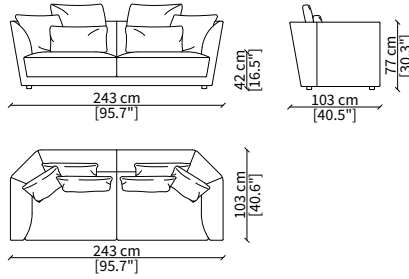

Corner element: Element for corner solution

Pouf: Collection of coordinated poufs in different sizes

FOSTER
Design Gianfranco Frigerio

DIVANI / SOFAS

cod. 17700

Divano 203 cm / Sofa 203 cm

cod. 17701

Divano 243 cm / Sofa 243 cm

cod. 17702

Divano 263 cm / Sofa 263 cm

DIVANO TERMINALE / TERMINAL SOFA

cod. 17728

Divano 263 cm / Sofa 263 cm

ELEMENTI TERMINALI / TERMINAL ELEMENTS

cod. 17704

Terminale 103 cm / Terminal 103 cm

cod. 17705

Terminale 123 cm / Terminal 123 cm

cod. 17706

Terminale 133 cm / Terminal 133 cm

cod. 17707

Terminale 143 cm / Terminal 143 cm

cod. 17708

Terminale 175 cm / Terminal 175 cm