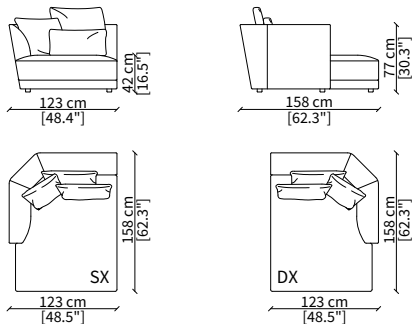

cod. 17714

Elemento 203 cm / Element 203 cm

ELEMENTO CHAISE LONGUE / CHAISE LONGUE ELEMENT

cod. 17721

Elemento 123 cm / Element 123 cm

ELEMENTO TERMINALE COMFORT / TERMINAL COMFORT ELEMENT

cod. 17717

Elemento 231 cm / Element 231 cm