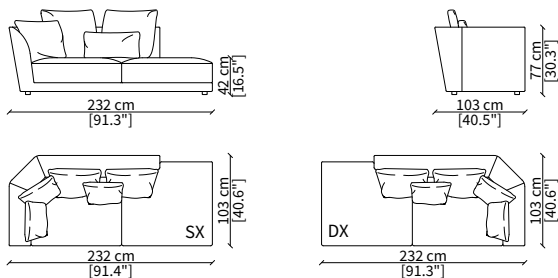

Elemento 232 cm / Element 232 cm

FOSTER

Design Gianfranco Frigerio

ELEMENTO DORMEUSE TERMINALE / TERMINAL DORMEUSE ELEMENT

cod. 17729

Elemento 232 cm / Element 232 cm

ELEMENTO DORMEUSE CENTRALE / CENTRAL DORMEUSE ELEMENT