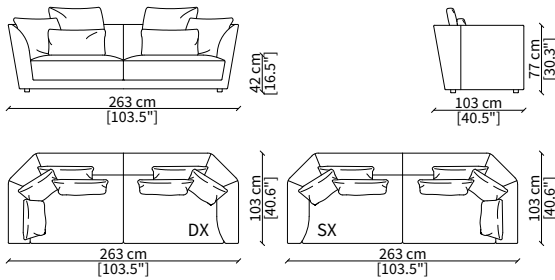

Corner element: Element for corner solution

Pouf: Collection of coordinated poufs in different sizes

FOSTER
Design Gianfranco Frigerio

DIVANI / SOFAS

cod. 17700

Divano 203 cm / Sofa 203 cm

cod. 17701

Divano 243 cm / Sofa 243 cm

cod. 17702

Divano 263 cm / Sofa 263 cm

DIVANO TERMINALE / TERMINAL SOFA

cod. 17728

Divano 263 cm / Sofa 263 cm

ELEMENTI TERMINALI / TERMINAL ELEMENTS

cod. 17704

Terminale 103 cm / Terminal 103 cm

cod. 17705

Terminale 123 cm / Terminal 123 cm

cod. 17706

Terminale 133 cm / Terminal 133 cm

cod. 17707

Terminale 143 cm / Terminal 143 cm

cod. 17708

Terminale 175 cm / Terminal 175 cm