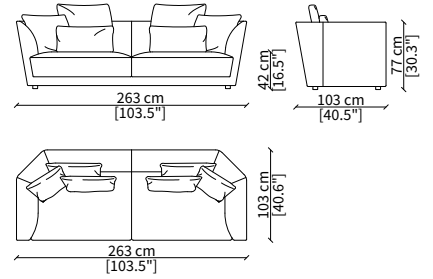

Corner element: Element for corner solution

Pouf: Collection of coordinated poufs in different sizes

FOSTER
Design Gianfranco Frigerio

DIVANI / SOFAS

cod. 17700

Divano 203 cm / Sofa 203 cm

cod. 17701

Divano 243 cm / Sofa 243 cm

cod. 17702

Divano 263 cm / Sofa 263 cm

DIVANO TERMINALE / TERMINAL SOFA

cod. 17728

Divano 263 cm / Sofa 263 cm

ELEMENTI TERMINALI / TERMINAL ELEMENTS

cod. 17704

Terminale 103 cm / Terminal 103 cm

cod. 17705

Terminale 123 cm / Terminal 123 cm

cod. 17706

Terminale 133 cm / Terminal 133 cm

cod. 17707

Terminale 143 cm / Terminal 143 cm

cod. 17708

Terminale 175 cm / Terminal 175 cm