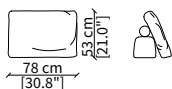

Cuscino 65x30 cm / Cushion 65x30 cm

cod. 7441

Cuscino a libero posizionamento 57x53 cm
Freestanding backrest 57x53 cm

cod. 7442

Cuscino a libero posizionamento 78x53 cm
Freestanding backrest 78x53 cm

+61 8 9389 6669