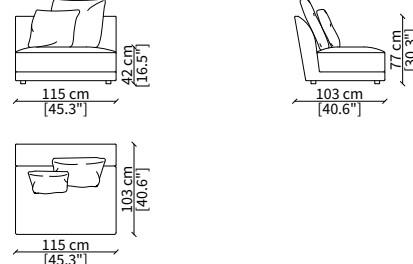

cod. 17712

Elemento 115 cm / Element 115 cm