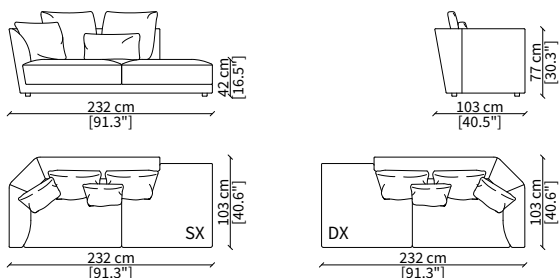

ELEMENTO DORMEUSE / DORMEUSE ELEMENT

cod. 17719

Elemento 232 cm / Element 232 cm