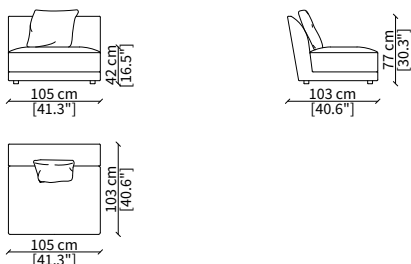

cod. 17711

Elemento 105 cm / Element 105 cm