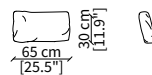

cod. FA

Cuscino 65x30 cm / Cushion 65x30 cm