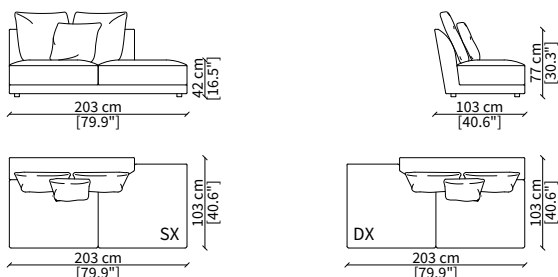

ELEMENTO DORMEUSE CENTRALE / CENTRAL DORMEUSE ELEMENT

cod. 17714

Elemento 203 cm / Element 203 cm