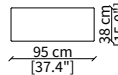

cod. 11728

Elemento 95x38x29 cm / Element 95x38x29 cm