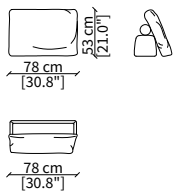

Elemento 140x38 cm / Element 140x38 cm

DOMINIO LARGE

Design R&D Frigerio

LIBRERIE / BOOKCASES

cod. 11830

Elemento 85x38 cm / Element 85x38 cm

cod. 11831

Elemento 95x38 cm / Element 95x38 cm

Cuscino 60x60 cm / Cushion 60x60 cm

cod. 7441

Cuscino a libero posizionamento 57x53 cm
Freestanding backrest 57x53 cm

cod. 7442

Cuscino a libero posizionamento 78x53 cm
Freestanding backrest 78x53 cm

DOMINIO

Design R&D Frigerio

ESEMPI DI COMPOSIZIONI / COMPOSITION EXAMPLES

cod. 11800 + 11805

bracciolo LLB 81x7x56 cm cod. 11800
centrale 100 cm cod. 11805

cod. 11800 + 11806

bracciolo LLB 81x7x56 cm cod. 11800
centrale 120 cm cod. 11806