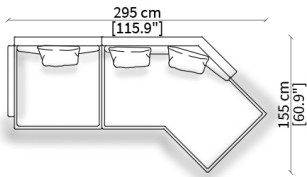

cod. 11800 + 11805 + 11826

bracciolo LLB 81x7x56 cm cod. 11800
centrale 100 cm cod. 11805
dormeuse comfort 187 cm cod. 11826