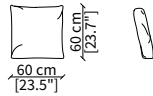

cod. DH

Cuscino 60x60 cm / Cushion 60x60 cm