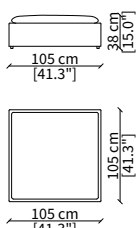

VERSION DOMINIO LOW MEDIUM: Depth 95cm, back height 73cm

VERSION DOMINIO LOW LARGE: Depth 105cm, back height 73cm

ACCESSORIES

Decorative cushions: In specific sizes in goose down

Corner element: Realised with the use of a dedicated back corner element including back resting cushion

cod. 11724

Terminale 120/160 cm / Terminal 120/160 cm

POUFS

cod. 11725

Elemento 95x95 cm / Element 95x95 cm

cod. 11726

Elemento 105x105 cm / Element 105x105 cm

DOMINIO MEDIUM
Design R&D Frigerio

VOLUMI / VOLUMES

cod. 11727

Elemento 85x38x29 cm / Element 85x38x29 cm

cod. 11728

Elemento 95x38x29 cm / Element 95x38x29 cm

cod. 11740

Elemento 105x38x29 cm / Element 105x38x29 cm

cod. 11733

Elemento 140x38x29 cm / Element 140x38x29 cm

PIANI / TOPS

cod. 11843

Elemento 85x38 cm / Element 85x38 cm

cod. 11844

Elemento 95x38 cm / Element 95x38 cm

cod. 11846

Elemento 105x38 cm / Element 105x38 cm