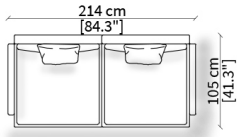

Cuscino 60x60 cm / Cushion 60x60 cm

cod. 7441

Cuscino a libero posizionamento 57x53 cm
Freestanding backrest 57x53 cm

cod. 7442

Cuscino a libero posizionamento 78x53 cm
Freestanding backrest 78x53 cm

DOMINIO

Design R&D Frigerio

ESEMPI DI COMPOSIZIONI / COMPOSITION EXAMPLES

cod. 11800 + 11805

bracciolo LLB 81x7x56 cm cod. 11800
centrale 100 cm cod. 11805

cod. 11800 + 11806

bracciolo LLB 81x7x56 cm cod. 11800
centrale 120 cm cod. 11806