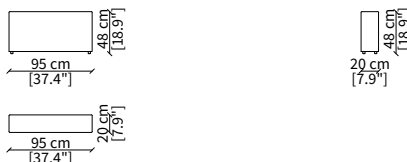

BRACCIOLI / ARMRESTS

cod. 11800-LLB

Bracciolo 81x7x56 cm / Armrest 81x7x56 cm

cod. 11801-DLS

Bracciolo 95x20x48 cm / Armrest 95x20x48 cm

cod. 11802-DLL

Bracciolo 95x38x48 cm / Armrest 95x38x48 cm

SCHIENALE / BACKREST