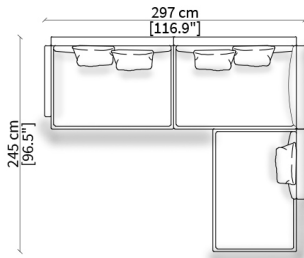

cod. 11800 + 11807 + 11803 + 11808

bracciolo LLB 81x7x56 cm cod. 11800
centrale 140 cm cod. 11807
schienale LLS 100 cm cod. 11803
dormeuse centrale 140 cm cod. 11808