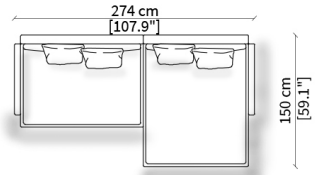

Cuscino 60x60 cm / Cushion 60x60 cm

cod. 7441

Cuscino a libero posizionamento 57x53 cm
Freestanding backrest 57x53 cm

cod. 7442

Cuscino a libero posizionamento 78x53 cm
Freestanding backrest 78x53 cm

DOMINIO

Design R&D Frigerio

ESEMPI DI COMPOSIZIONI / COMPOSITION EXAMPLES

cod. 11800 + 11805

bracciolo LLB 81x7x56 cm cod. 11800
centrale 100 cm cod. 11805

cod. 11800 + 11806

bracciolo LLB 81x7x56 cm cod. 11800
centrale 120 cm cod. 11806

cod. 11800 + 11807 + 11710

bracciolo LLB 81x7x56 cm cod. 11800
centrale 140 cm cod. 11807
chaise longue 120 cm cod. 11710

cod. 11800 + 11805 + 11826

bracciolo LLB 81x7x56 cm cod. 11800
centrale 100 cm cod. 11805
dormeuse comfort 187 cm cod. 11826