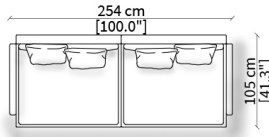

Design R&D Frigerio

ESEMPI DI COMPOSIZIONI / COMPOSITION EXAMPLES

cod. 11800 + 11805

bracciolo LLB 81x7x56 cm cod. 11800
centrale 100 cm cod. 11805

cod. 11800 + 11806

bracciolo LLB 81x7x56 cm cod. 11800
centrale 120 cm cod. 11806