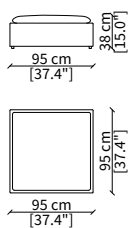

VERSION DOMINIO LOW MEDIUM: Depth 95cm, back height 73cm

VERSION DOMINIO LOW LARGE: Depth 105cm, back height 73cm

ACCESSORIES

Decorative cushions: In specific sizes in goose down

Corner element: Realised with the use of a dedicated back corner element including back resting cushion

cod. 11724

Terminale 120/160 cm / Terminal 120/160 cm

POUFS

cod. 11725

Elemento 95x95 cm / Element 95x95 cm

cod. 11726

Elemento 105x105 cm / Element 105x105 cm

DOMINIO MEDIUM
Design R&D Frigerio

VOLUMI / VOLUMES

cod. 11727

Elemento 85x38x29 cm / Element 85x38x29 cm

cod. 11728

Elemento 95x38x29 cm / Element 95x38x29 cm

cod. 11740

Elemento 105x38x29 cm / Element 105x38x29 cm

cod. 11733

Elemento 140x38x29 cm / Element 140x38x29 cm

PIANI / TOPS

cod. 11843

Elemento 85x38 cm / Element 85x38 cm

cod. 11844

Elemento 95x38 cm / Element 95x38 cm

cod. 11846

Elemento 105x38 cm / Element 105x38 cm