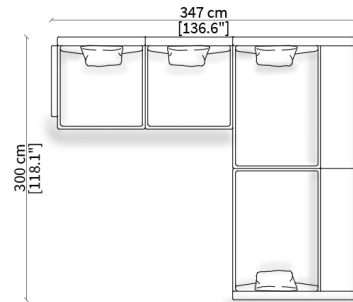

cod. 11800 + 11805 + 11723 + 11832

bracciolo LLB 81x7x56 cm cod. 11800
centrale 100 cm cod. 11805
chaise longue terminali 100/140 cm cod. 11723
libreria 140 cm cod. 11832