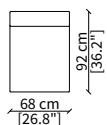

ELEMENTI CENTRALI / CENTRAL ELEMENTS

cod. 10801

Elemento 68 cm / Element 68 cm