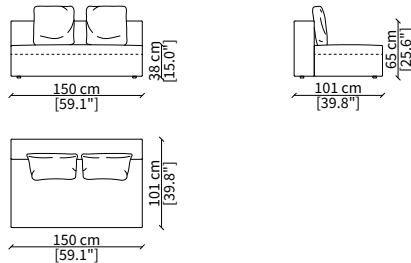

**cod. 10401 - MBL**

Bracciolo 101x41x55 cm / Armrest 101x41x55 cm

**cod. 10402 - MSH**

Bracciolo 101x23x65 cm / Armrest 101x23x65 cm

**ELEMENTI CENTRALI / CENTRAL ELEMENTS**

**cod. 10406**

Elemento 78 cm / Element 78 cm

**cod. 10407**

Elemento 90 cm / Element 90 cm

**cod. 10408**

Elemento 105 cm / Element 105 cm

**cod. 10409**

Elemento 125 cm / Element 125 cm

**cod. 10410**

Elemento 150 cm / Element 150 cm