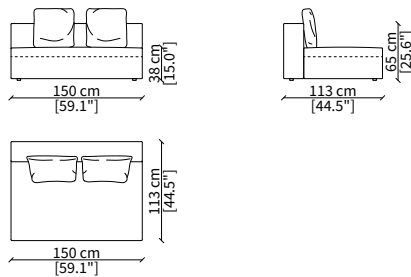

**cod. 10401 - MBL**

Bracciolo 101x41x55 cm / Armrest 101x41x55 cm

**cod. 10402 - MSH**

Bracciolo 101x23x65 cm / Armrest 101x23x65 cm

**cod. 10403 - LSL**

Bracciolo 113x23x55 cm / Armrest 113x23x55 cm

**cod. 10404 - LBL**

Bracciolo 113x41x55 cm / Armrest 113x41x55 cm

**cod. 10405 - LSH**

Bracciolo 113x23x65 cm / Armrest 113x23x65 cm

**ELEMENTI CENTRALI / CENTRAL ELEMENTS**

**cod. 10506**

Elemento 78 cm / Element 78 cm

**cod. 10507**

Elemento 90 cm / Element 90 cm

**cod. 10508**

Elemento 105 cm / Element 105 cm

**cod. 10509**

Elemento 125 cm / Element 125 cm

**cod. 10510**

Elemento 150 cm / Element 150 cm

**cod. 10511**