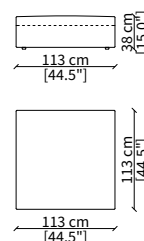

cod. 10417

Elemento 113x113 cm / Element 113x113 cm