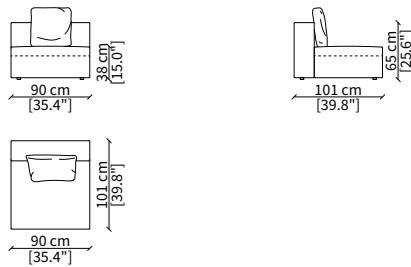

cod. 10407

Elemento 90 cm / Element 90 cm