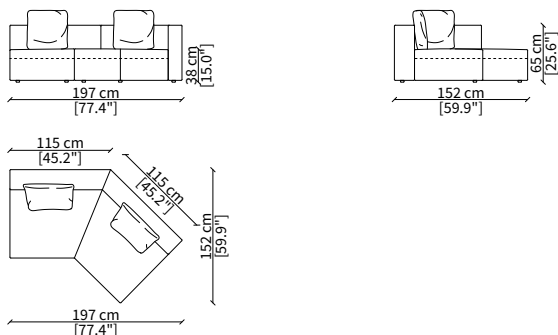

**cod. 10401 - MBL**

Bracciolo 101x41x55 cm / Armrest 101x41x55 cm

**cod. 10402 - MSH**

Bracciolo 101x23x65 cm / Armrest 101x23x65 cm

**ELEMENTI CENTRALI / CENTRAL ELEMENTS**

**cod. 10406**

Elemento 78 cm / Element 78 cm

## ELEMENTO DORMEUSE LONGUE / DORMEUSE LONGUE ELEMENT

cod. 10421

Elemento 150 cm / Element 150 cm

## ELEMENTO COMFORT / COMFORT ELEMENT

cod. 10419

Elemento 197 cm / Element 197 cm