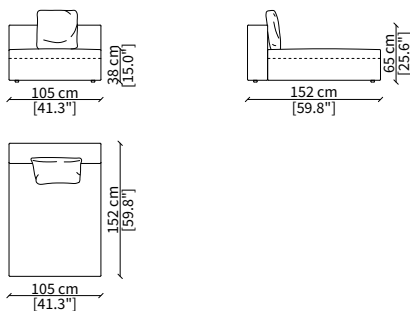

cod. 10415

Elemento 105 cm / Element 105 cm