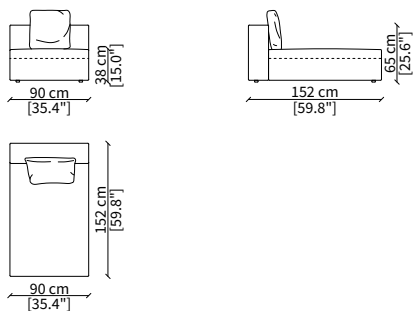

COOPER MEDIUM
Design Gianfranco Frigerio

ELEMENTI CHAISE LONGUE / CHAISE LONGUE ELEMENTS

cod. 10414

Elemento 90 cm / Element 90 cm