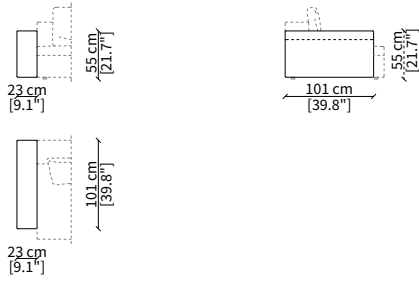

### cod. 10425

Cuscino a libero posizionamento 78x53 cm  
Freestanding backrest 78x53 cm

**COOPER LARGE**  
Design Gianfranco Frigerio

**BRACCIOLI / ARMRESTS**

**cod. 10400 - MSL**

Bracciolo 101x23x55 cm / Armrest 101x23x55 cm

**cod. 10401 - MBL**

Bracciolo 101x41x55 cm / Armrest 101x41x55 cm

**cod. 10402 - MSH**

Bracciolo 101x23x65 cm / Armrest 101x23x65 cm

**cod. 10403 - LSL**

Bracciolo 113x23x55 cm / Armrest 113x23x55 cm

**cod. 10404 - LBL**