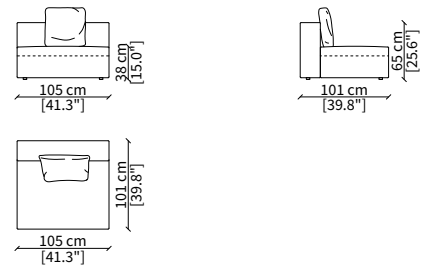

cod. 10408

Elemento 105 cm / Element 105 cm