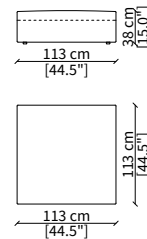

Bracciolo 113x41x55 cm / Armrest 113x41x55 cm

**cod. 10405 - LSH**

Bracciolo 113x23x65 cm / Armrest 113x23x65 cm

**ELEMENTI CENTRALI / CENTRAL ELEMENTS**

**cod. 10506**

Elemento 78 cm / Element 78 cm

**cod. 10507**

Elemento 105 cm / Element 105 cm

**POUFS**

cod. 10807

Elemento 70x70 cm / Element 70x70 cm

cod. 10416

Elemento 101x101 cm / Element 101x101 cm

cod. 10417

Elemento 113x113 cm / Element 113x113 cm