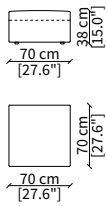

POUFS

cod. 10807

Elemento 70x70 cm / Element 70x70 cm