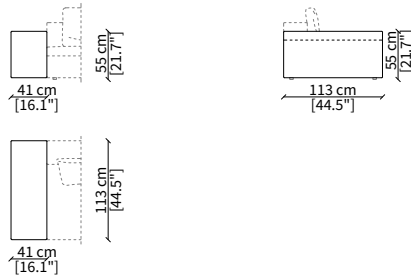

### cod. 10425

Cuscino a libero posizionamento 78x53 cm  
Freestanding backrest 78x53 cm

**COOPER LARGE**  
Design Gianfranco Frigerio

**BRACCIOLI / ARMRESTS**

**cod. 10400 - MSL**

Bracciolo 101x23x55 cm / Armrest 101x23x55 cm

**cod. 10401 - MBL**

Bracciolo 101x41x55 cm / Armrest 101x41x55 cm

**cod. 10402 - MSH**

Bracciolo 101x23x65 cm / Armrest 101x23x65 cm

**cod. 10403 - LSL**

Bracciolo 113x23x55 cm / Armrest 113x23x55 cm

**cod. 10404 - LBL**

Bracciolo 113x41x55 cm / Armrest 113x41x55 cm

**cod. 10405 - LSH**

Bracciolo 113x23x65 cm / Armrest 113x23x65 cm

**ELEMENTI CENTRALI / CENTRAL ELEMENTS**

**cod. 10506**

Elemento 78 cm / Element 78 cm

**cod. 10507**