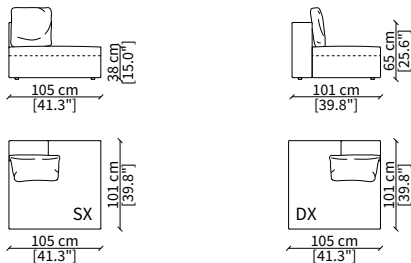

**cod. 10401 - MBL**

Bracciolo 101x41x55 cm / Armrest 101x41x55 cm

**cod. 10402 - MSH**

Bracciolo 101x23x65 cm / Armrest 101x23x65 cm

**ELEMENTI CENTRALI / CENTRAL ELEMENTS**

**cod. 10406**

Elemento 78 cm / Element 78 cm

**cod. 10407**

Elemento 90 cm / Element 90 cm

**cod. 10408**

Elemento 105 cm / Element 105 cm

**cod. 10409**

Elemento 125 cm / Element 125 cm

**cod. 10410**

Elemento 150 cm / Element 150 cm

**cod. 10411**

Elemento 180 cm / Element 180 cm

**ELEMENTI DORMEUSE / DORMEUSE ELEMENTS**

**cod. 10412**

Elemento 105 cm / Element 105 cm

**cod. 10413**

Elemento 150 cm / Element 150 cm