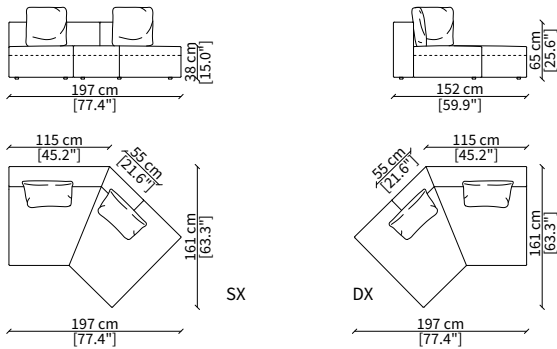

COOPER LARGE
Design Gianfranco Frigerio

ELEMENTO DORMEUSE COMFORT / COMFORT DORMEUSE ELEMENT

cod. 10520

Dormeuse 197 cm / Dormeuse 197 cm