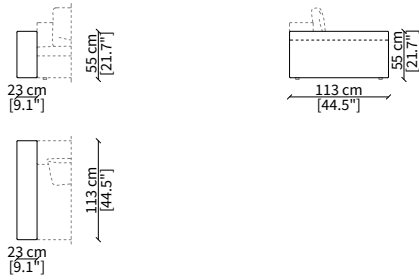

### cod. 10425

Cuscino a libero posizionamento 78x53 cm  
Freestanding backrest 78x53 cm

**COOPER LARGE**  
Design Gianfranco Frigerio

**BRACCIOLI / ARMRESTS**

**cod. 10400 - MSL**

Bracciolo 101x23x55 cm / Armrest 101x23x55 cm

**cod. 10401 - MBL**

Bracciolo 101x41x55 cm / Armrest 101x41x55 cm

**cod. 10402 - MSH**

Bracciolo 101x23x65 cm / Armrest 101x23x65 cm

**cod. 10403 - LSL**

Bracciolo 113x23x55 cm / Armrest 113x23x55 cm

**cod. 10404 - LBL**

Bracciolo 113x41x55 cm / Armrest 113x41x55 cm

**cod. 10405 - LSH**

Bracciolo 113x23x65 cm / Armrest 113x23x65 cm

**ELEMENTI CENTRALI / CENTRAL ELEMENTS**

**cod. 10506**

Elemento 78 cm / Element 78 cm

**cod. 10507**