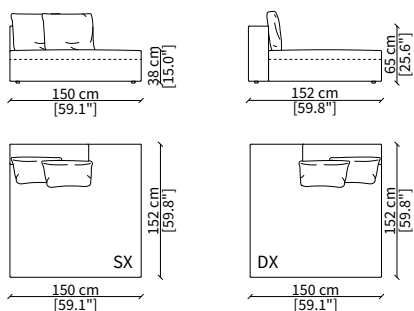

ELEMENTO DORMEUSE LONGUE / DORMEUSE LONGUE ELEMENT

cod. 10521

Elemento 150 cm / Element 150 cm