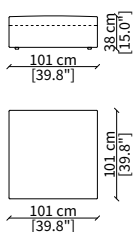

**cod. 10401 - MBL**

Bracciolo 101x41x55 cm / Armrest 101x41x55 cm

**cod. 10402 - MSH**

Bracciolo 101x23x65 cm / Armrest 101x23x65 cm

**ELEMENTI CENTRALI / CENTRAL ELEMENTS**

**cod. 10406**

Elemento 78 cm / Element 78 cm

Elemento 90 cm / Element 90 cm

**cod. 10415**

Elemento 105 cm / Element 105 cm

**POUFS**

**cod. 10807**

Elemento 70x70 cm / Element 70x70 cm

**cod. 10416**

Elemento 101x101 cm / Element 101x101 cm