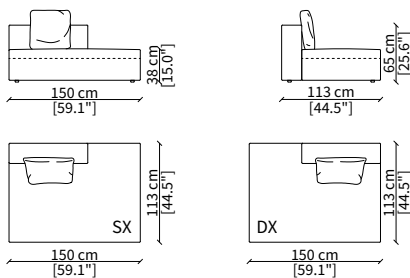

**cod. 10401 - MBL**

Bracciolo 101x41x55 cm / Armrest 101x41x55 cm

**cod. 10402 - MSH**

Bracciolo 101x23x65 cm / Armrest 101x23x65 cm

**cod. 10403 - LSL**

Bracciolo 113x23x55 cm / Armrest 113x23x55 cm

**cod. 10404 - LBL**

Bracciolo 113x41x55 cm / Armrest 113x41x55 cm

**cod. 10405 - LSH**

Bracciolo 113x23x65 cm / Armrest 113x23x65 cm

**ELEMENTI CENTRALI / CENTRAL ELEMENTS**

**cod. 10506**

Elemento 78 cm / Element 78 cm

**cod. 10507**

Elemento 90 cm / Element 90 cm

**cod. 10508**

Elemento 105 cm / Element 105 cm

**cod. 10509**

Elemento 125 cm / Element 125 cm

**cod. 10510**

Elemento 150 cm / Element 150 cm

**cod. 10511**

Elemento 180 cm / Element 180 cm

**COOPER LARGE**  
Design Gianfranco Frigerio

**ELEMENTI DORMEUSE / DORMEUSE ELEMENTS**

**cod. 10512**

Elemento 105 cm / Element 105 cm

**cod. 10513**

Elemento 150 cm / Element 150 cm