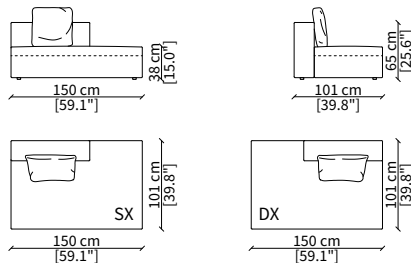

**cod. 10401 - MBL**

Bracciolo 101x41x55 cm / Armrest 101x41x55 cm

**cod. 10402 - MSH**

Bracciolo 101x23x65 cm / Armrest 101x23x65 cm

**ELEMENTI CENTRALI / CENTRAL ELEMENTS**

**cod. 10406**

Elemento 78 cm / Element 78 cm

**cod. 10407**

Elemento 90 cm / Element 90 cm

**cod. 10408**

Elemento 105 cm / Element 105 cm

**cod. 10409**

Elemento 125 cm / Element 125 cm

**cod. 10410**

Elemento 150 cm / Element 150 cm

**cod. 10411**

Elemento 180 cm / Element 180 cm

**ELEMENTI DORMEUSE / DORMEUSE ELEMENTS**

**cod. 10412**

Elemento 105 cm / Element 105 cm

**cod. 10413**

Elemento 150 cm / Element 150 cm