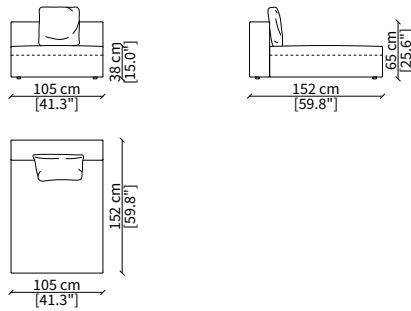

ELEMENTI CHAISE LONGUE / CHAISE LONGUE ELEMENTS

cod. 10514

Elemento 90 cm / Element 90 cm

cod. 10515

Elemento 105 cm / Element 105 cm