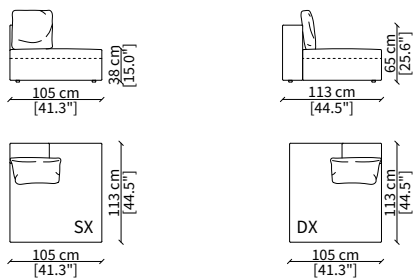

**cod. 10401 - MBL**

Bracciolo 101x41x55 cm / Armrest 101x41x55 cm

**cod. 10402 - MSH**

Bracciolo 101x23x65 cm / Armrest 101x23x65 cm

**cod. 10403 - LSL**

Bracciolo 113x23x55 cm / Armrest 113x23x55 cm

**cod. 10404 - LBL**

Bracciolo 113x41x55 cm / Armrest 113x41x55 cm

**cod. 10405 - LSH**

Bracciolo 113x23x65 cm / Armrest 113x23x65 cm

**ELEMENTI CENTRALI / CENTRAL ELEMENTS**

**cod. 10506**

Elemento 78 cm / Element 78 cm

**cod. 10507**

Elemento 180 cm / Element 180 cm

**COOPER LARGE**  
Design Gianfranco Frigerio

**ELEMENTI DORMEUSE / DORMEUSE ELEMENTS**

**cod. 10512**

Elemento 105 cm / Element 105 cm

**cod. 10513**

Elemento 150 cm / Element 150 cm