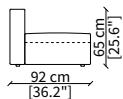

ELEMENTI CENTRALI / CENTRAL ELEMENTS

cod. 10801

Elemento 68 cm / Element 68 cm