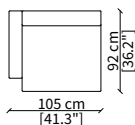

## POLTRONA / ARMCHAIR

cod. 10800

Elemento 98x92 cm / Element 98x92 cm

## ELEMENTI TERMINALI / TERMINAL ELEMENTS

cod. 10804

Elemento 83 cm / Element 83 cm

cod. 10805

Elemento 105 cm / Element 105 cm

cod. 10806

Elemento 120 cm / Element 120 cm