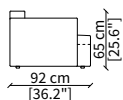

COOPER JUNIOR

Design Gianfranco Frigerio

POLTRONA / ARMCHAIR

cod. 10800

Elemento 98x92 cm / Element 98x92 cm