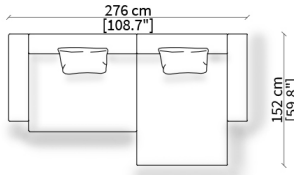

cod. 10400 - MSL + 10509 + 10515

bracciolo MSL 101x23x55 cm cod. 10400
centrale 125 cm cod. 10509
chaise longue 105 cm cod. 10515