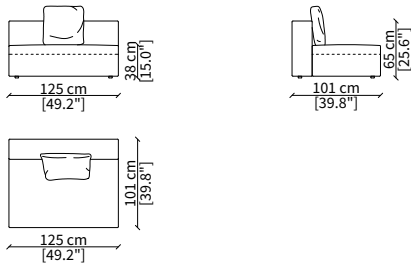

**cod. 10401 - MBL**

Bracciolo 101x41x55 cm / Armrest 101x41x55 cm

**cod. 10402 - MSH**

Bracciolo 101x23x65 cm / Armrest 101x23x65 cm

**ELEMENTI CENTRALI / CENTRAL ELEMENTS**

**cod. 10406**

Elemento 78 cm / Element 78 cm

**cod. 10407**

Elemento 90 cm / Element 90 cm

**cod. 10408**

Elemento 105 cm / Element 105 cm

**cod. 10409**

Elemento 125 cm / Element 125 cm

**cod. 10410**

Elemento 150 cm / Element 150 cm