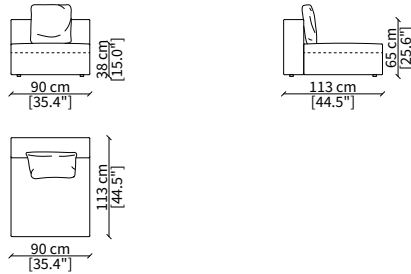

cod. 10507

Elemento 90 cm / Element 90 cm