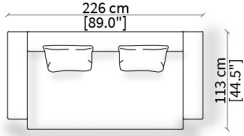

COOPER

Design Gianfranco Frigerio

ESEMPI DI COMPOSIZIONI / COMPOSITION EXAMPLES

cod. 10400 - MSL + 10511

bracciolo MSL 101x23x55 cm cod. 10400
centrale 180 cm cod. 10511