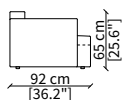

ELEMENTI TERMINALI / TERMINAL ELEMENTS

cod. 10804

Elemento 83 cm / Element 83 cm