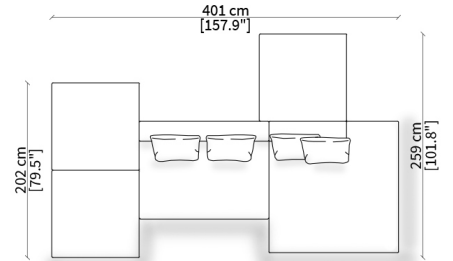

cod. 10416 + 10510 + 10521

pouf 101x101 cm cod. 10416
centrale 150 cm cod. 10510
dormeuse longue 150 cm cod. 10521