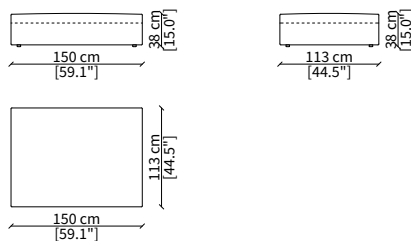

cod. 10423

Elemento 150x113 cm / Element 150x113 cm