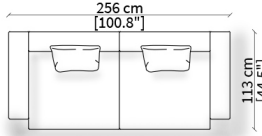

cod. 10400 - MSL + 10508

bracciolo MSL 101x23x55 cm cod. 10400
centrale 105 cm cod. 10508