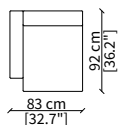

ELEMENTI TERMINALI / TERMINAL ELEMENTS

cod. 10804

Elemento 83 cm / Element 83 cm