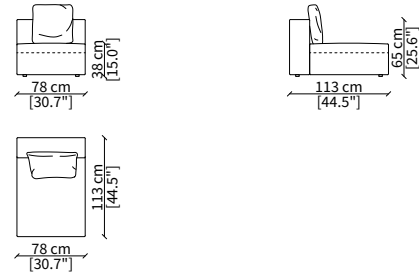

### cod. 10425

Cuscino a libero posizionamento 78x53 cm  
Freestanding backrest 78x53 cm

**COOPER LARGE**  
Design Gianfranco Frigerio

**BRACCIOLI / ARMRESTS**

**cod. 10400 - MSL**

Bracciolo 101x23x55 cm / Armrest 101x23x55 cm

**cod. 10401 - MBL**

Bracciolo 101x41x55 cm / Armrest 101x41x55 cm

**cod. 10402 - MSH**

Bracciolo 101x23x65 cm / Armrest 101x23x65 cm

**cod. 10403 - LSL**

Bracciolo 113x23x55 cm / Armrest 113x23x55 cm

**cod. 10404 - LBL**

Bracciolo 113x41x55 cm / Armrest 113x41x55 cm

**cod. 10405 - LSH**

Bracciolo 113x23x65 cm / Armrest 113x23x65 cm

**ELEMENTI CENTRALI / CENTRAL ELEMENTS**

**cod. 10506**

Elemento 78 cm / Element 78 cm

**cod. 10507**