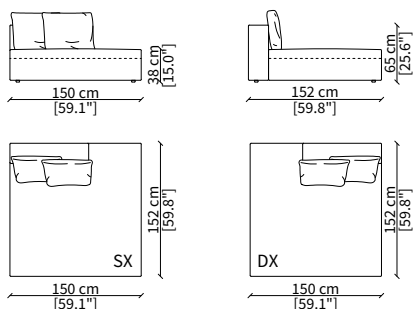

COOPER MEDIUM

Design Gianfranco Frigerio

ELEMENTO DORMEUSE LONGUE / DORMEUSE LONGUE ELEMENT

cod. 10421

Elemento 150 cm / Element 150 cm