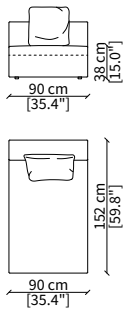

**cod. 10401 - MBL**

Bracciolo 101x41x55 cm / Armrest 101x41x55 cm

**cod. 10402 - MSH**

Bracciolo 101x23x65 cm / Armrest 101x23x65 cm

**cod. 10403 - LSL**

Bracciolo 113x23x55 cm / Armrest 113x23x55 cm

**cod. 10404 - LBL**

Bracciolo 113x41x55 cm / Armrest 113x41x55 cm

**cod. 10405 - LSH**

Bracciolo 113x23x65 cm / Armrest 113x23x65 cm

**ELEMENTI CENTRALI / CENTRAL ELEMENTS**

**cod. 10506**

Elemento 78 cm / Element 78 cm

**cod. 10507**

**ELEMENTO DORMEUSE LONGUE / DORMEUSE LONGUE ELEMENT**

**cod. 10521**

Elemento 150 cm / Element 150 cm

**ELEMENTO COMFORT / COMFORT ELEMENT**

**cod. 10519**

Elemento 197 cm / Element 197 cm

**COOPER LARGE**  
Design Gianfranco Frigerio

**ELEMENTO DORMEUSE COMFORT / COMFORT DORMEUSE ELEMENT**

cod. 10520

Dormeuse 197 cm / Dormeuse 197 cm

**ELEMENTI CHAISE LONGUE / CHAISE LONGUE ELEMENTS**

cod. 10514

Elemento 90 cm / Element 90 cm

cod. 10515