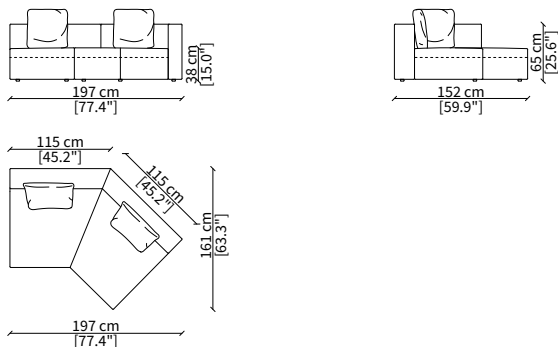

**cod. 10401 - MBL**

Bracciolo 101x41x55 cm / Armrest 101x41x55 cm

**cod. 10402 - MSH**

Bracciolo 101x23x65 cm / Armrest 101x23x65 cm

**ELEMENTI CENTRALI / CENTRAL ELEMENTS**

**cod. 10406**

Elemento 78 cm / Element 78 cm

Bracciolo 113x41x55 cm / Armrest 113x41x55 cm

**cod. 10405 - LSH**

Bracciolo 113x23x65 cm / Armrest 113x23x65 cm

**ELEMENTI CENTRALI / CENTRAL ELEMENTS**

**cod. 10506**

Elemento 78 cm / Element 78 cm

**cod. 10507**

**ELEMENTO DORMEUSE LONGUE / DORMEUSE LONGUE ELEMENT**

**cod. 10521**

Elemento 150 cm / Element 150 cm

**ELEMENTO COMFORT / COMFORT ELEMENT**

**cod. 10519**

Elemento 197 cm / Element 197 cm

**COOPER LARGE**  
Design Gianfranco Frigerio