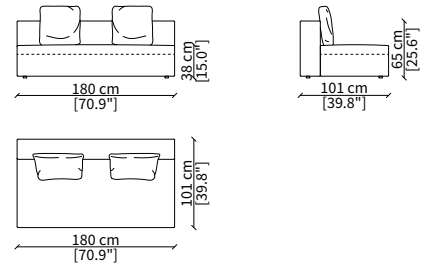

cod. 10411

Elemento 180 cm / Element 180 cm