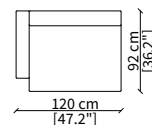

cod. 10806

Elemento 120 cm / Element 120 cm