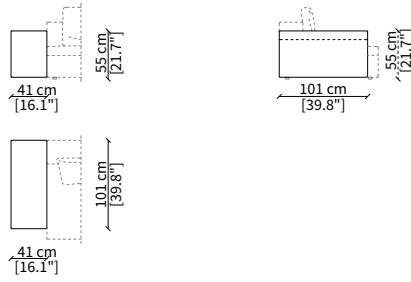

### cod. 10425

Cuscino a libero posizionamento 78x53 cm  
Freestanding backrest 78x53 cm

**COOPER LARGE**  
Design Gianfranco Frigerio

**BRACCIOLI / ARMRESTS**

**cod. 10400 - MSL**

Bracciolo 101x23x55 cm / Armrest 101x23x55 cm

**cod. 10401 - MBL**

Bracciolo 101x41x55 cm / Armrest 101x41x55 cm

**cod. 10402 - MSH**

Bracciolo 101x23x65 cm / Armrest 101x23x65 cm

**cod. 10403 - LSL**

Bracciolo 113x23x55 cm / Armrest 113x23x55 cm

**cod. 10404 - LBL**