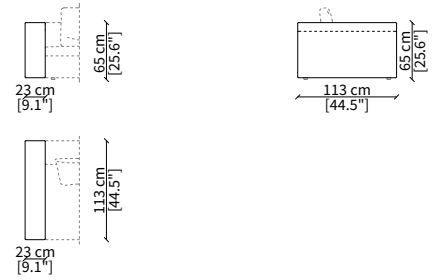

### cod. 10425

Cuscino a libero posizionamento 78x53 cm  
Freestanding backrest 78x53 cm

**COOPER LARGE**  
Design Gianfranco Frigerio

**BRACCIOLI / ARMRESTS**

**cod. 10400 - MSL**

Bracciolo 101x23x55 cm / Armrest 101x23x55 cm

**cod. 10401 - MBL**

Bracciolo 101x41x55 cm / Armrest 101x41x55 cm

**cod. 10402 - MSH**

Bracciolo 101x23x65 cm / Armrest 101x23x65 cm

**cod. 10403 - LSL**

Bracciolo 113x23x55 cm / Armrest 113x23x55 cm

**cod. 10404 - LBL**

Bracciolo 113x41x55 cm / Armrest 113x41x55 cm

**cod. 10405 - LSH**

Bracciolo 113x23x65 cm / Armrest 113x23x65 cm

**ELEMENTI CENTRALI / CENTRAL ELEMENTS**

**cod. 10506**

Elemento 78 cm / Element 78 cm

**cod. 10507**