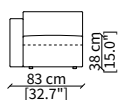

ELEMENTI TERMINALI / TERMINAL ELEMENTS

cod. 10804

Elemento 83 cm / Element 83 cm