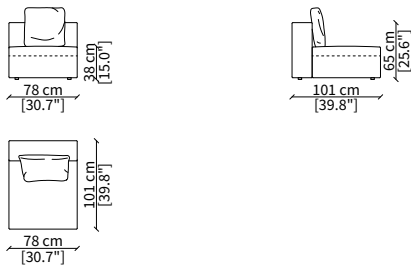

**cod. 10401 - MBL**

Bracciolo 101x41x55 cm / Armrest 101x41x55 cm

**cod. 10402 - MSH**

Bracciolo 101x23x65 cm / Armrest 101x23x65 cm

**ELEMENTI CENTRALI / CENTRAL ELEMENTS**

**cod. 10406**

Elemento 78 cm / Element 78 cm

**cod. 10407**

Elemento 90 cm / Element 90 cm

**cod. 10408**

Elemento 105 cm / Element 105 cm

**cod. 10409**

Elemento 125 cm / Element 125 cm

**cod. 10410**

Elemento 150 cm / Element 150 cm