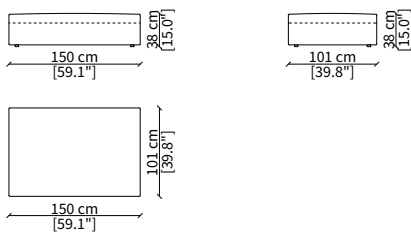

POUFS

cod. 10807

Elemento 70x70 cm / Element 70x70 cm

cod. 10416

Elemento 101x101 cm / Element 101x101 cm

cod. 10417

Elemento 113x113 cm / Element 113x113 cm

cod. 10422

Elemento 150x101 cm / Element 150x101 cm