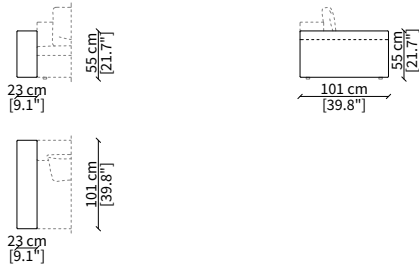

**cod. 10401 - MBL**

Bracciolo 101x41x55 cm / Armrest 101x41x55 cm

**cod. 10402 - MSH**

Bracciolo 101x23x65 cm / Armrest 101x23x65 cm

**ELEMENTI CENTRALI / CENTRAL ELEMENTS**

**cod. 10406**

Elemento 78 cm / Element 78 cm