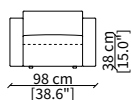

COOPER JUNIOR

Design Gianfranco Frigerio

POLTRONA / ARMCHAIR

cod. 10800

Elemento 98x92 cm / Element 98x92 cm