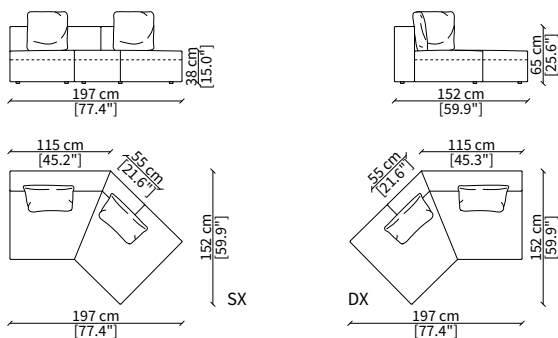

ELEMENTO DORMEUSE COMFORT / COMFORT DORMEUSE ELEMENT

cod. 10420

Dormeuse 197 cm / Dormeuse 197 cm