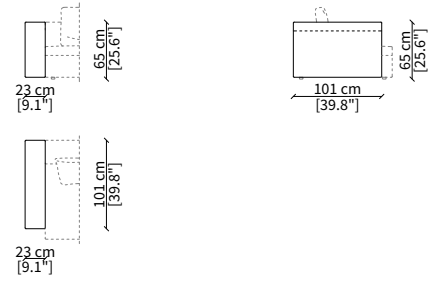

### cod. 10425

Cuscino a libero posizionamento 78x53 cm  
Freestanding backrest 78x53 cm

**COOPER LARGE**  
Design Gianfranco Frigerio

**BRACCIOLI / ARMRESTS**

**cod. 10400 - MSL**

Bracciolo 101x23x55 cm / Armrest 101x23x55 cm

**cod. 10401 - MBL**

Bracciolo 101x41x55 cm / Armrest 101x41x55 cm

**cod. 10402 - MSH**

Bracciolo 101x23x65 cm / Armrest 101x23x65 cm

**cod. 10403 - LSL**

Bracciolo 113x23x55 cm / Armrest 113x23x55 cm

**cod. 10404 - LBL**