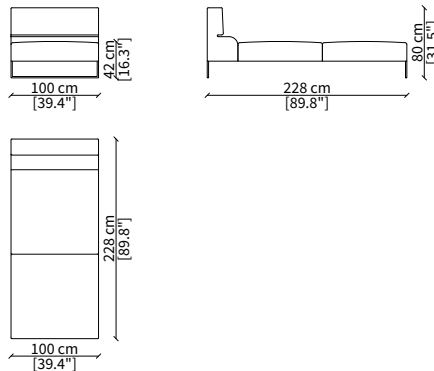

**ELEMENTI CHAISE LONGUE CENTRALI / CENTRAL CHAISE LONGUE ELEMENTS**

**cod. 14013**

Elemento 110 cm / Element 110 cm

**cod. 14014**

Elemento 130 cm / Element 130 cm

**ELEMENTI LONGUE / LONGUE ELEMENTS**

**cod. 14024**

Elemento 198 cm / Element 198 cm

**cod. 14025**

Elemento 228 cm / Element 228 cm

**ELEMENTO ANGOLO / CORNER ELEMENT**

**cod. 14023**

Elemento 100 cm / Element 100 cm

**ELEMENTO TERMINALE ANGOLO / TERMINAL CORNER ELEMENT**