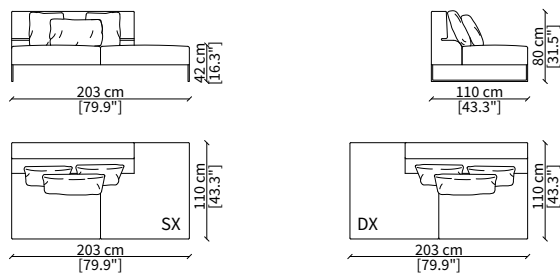

Elemento 198 cm / Element 198 cm

**cod. 14118**

Elemento 228 cm / Element 228 cm

**ELEMENTO DORMEUSE POUF / DORMEUSE POUF ELEMENT**

**cod. 14121**

Elemento 298 cm / Element 298 cm

**CLOUD LARGE**  
Design Gianfranco Frigerio

**ELEMENTI CENTRALI DORMEUSE / CENTRAL DORMEUSE ELEMENTS**

**cod. 14119**

Elemento 173 cm / Element 173 cm

**cod. 14120**

Elemento 203 cm / Element 203 cm

**ELEMENTO DORMEUSE CENTRALE POUF / CENTRAL DORMEUSE POUF ELEMENT**