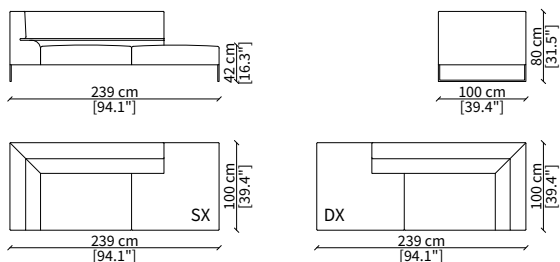

CLOUD MEDIUM

Design Gianfranco Frigerio

ELEMENTO DORMEUSE ANGOLO / CORNER DORMEUSE ELEMENT

cod. 14031

Elemento 239 cm / Element 239 cm

ELEMENTO DORMEUSE POUF ANGOLO / CORNER DORMEUSE POUF ELEMENT

cod. 14032

Elemento 309 cm / Element 309 cm