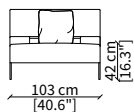

CLOUD LARGE

Design Gianfranco Frigerio

POLTRONA / ARMCHAIR

cod. 14133

Poltrona 103 cm / Armchair 103 cm