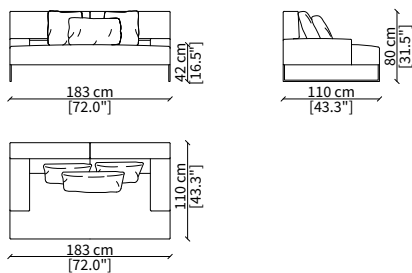

CLOUD LARGE
Design Gianfranco Frigerio

DIVANI / SOFAS

cod. 14100

Divano 183 cm / Sofa 183 cm