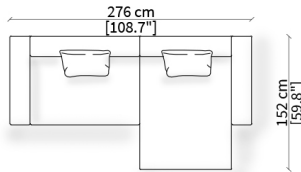

cod. 10400 + 10409 + 10415

bracciolo MSL 101x23x55 cm cod. 10400
centrale 125 cm cod. 10409
chaise longue 105 cm cod. 10415