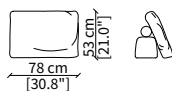

cod. 14035

Cuscino a libero posizionamento 78x53 cm
Freestanding backrest 78x53 cm