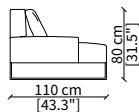

CLOUD LARGE

Design Gianfranco Frigerio

POLTRONA / ARMCHAIR

cod. 14133

Poltrona 103 cm / Armchair 103 cm