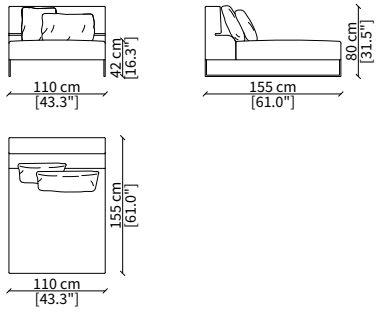

CLOUD LARGE
Design Gianfranco Frigerio

ELEMENTI CHAISE LONGUE CENTRALI / CENTRAL CHAISE LONGUE ELEMENTS

cod. 14113

Elemento 110 cm / Element 110 cm