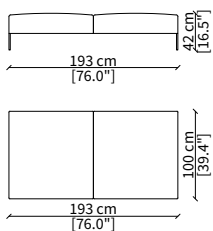

cod. 14027

Elemento 193x100 cm / Element 193x100 cm