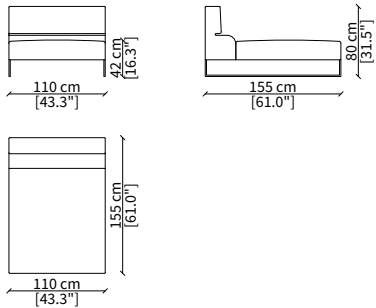

CLOUD MEDIUM
Design Gianfranco Frigerio

ELEMENTI CHAISE LONGUE CENTRALI / CENTRAL CHAISE LONGUE ELEMENTS

cod. 14013

Elemento 110 cm / Element 110 cm