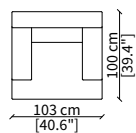

#### cod. 14034

Cuscino a libero posizionamento 57x53 cm  
Freestanding backrest 57x53 cm

#### cod. 14035

Cuscino a libero posizionamento 78x53 cm  
Freestanding backrest 78x53 cm

**CLOUD MEDIUM**  
Design Gianfranco Frigerio

**POLTRONA / ARMCHAIR**

cod. 14033

Poltrona 103 cm / Armchair 103 cm

**CLOUD LARGE**  
Design Gianfranco Frigerio