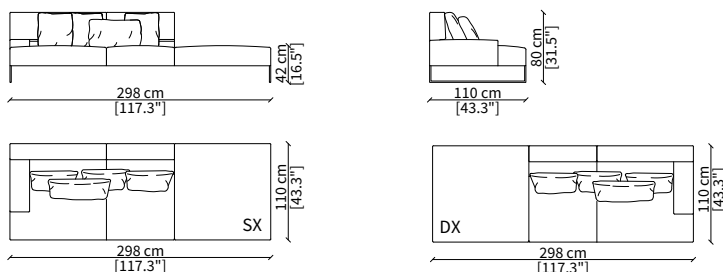

Elemento 198 cm / Element 198 cm

**cod. 14118**

Elemento 228 cm / Element 228 cm

**ELEMENTO DORMEUSE POUF / DORMEUSE POUF ELEMENT**

**cod. 14121**

Elemento 298 cm / Element 298 cm

**CLOUD LARGE**  
Design Gianfranco Frigerio