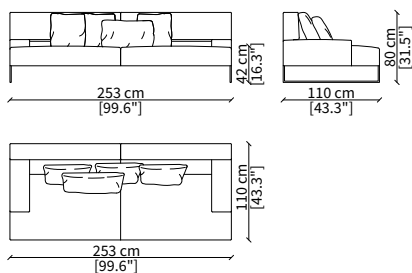

cod. 14103

Divano 253 cm / Sofa 253 cm