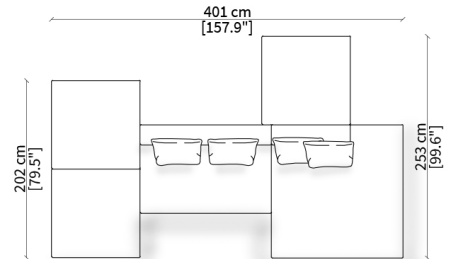

cod. 10416 + 10410 + 10421

pouf 101x101 cm cod. 10416
centrale 150 cm cod. 10410
dormeuse longue 150 cm cod. 10421