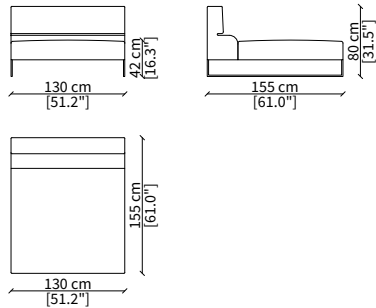

**ELEMENTI CHAISE LONGUE CENTRALI / CENTRAL CHAISE LONGUE ELEMENTS**

**cod. 14013**

Elemento 110 cm / Element 110 cm

**cod. 14014**

Elemento 130 cm / Element 130 cm

**ELEMENTI LONGUE / LONGUE ELEMENTS**

**cod. 14024**

Elemento 198 cm / Element 198 cm

**cod. 14025**

Elemento 228 cm / Element 228 cm

**ELEMENTO ANGOLO / CORNER ELEMENT**

**cod. 14023**

Elemento 100 cm / Element 100 cm

**ELEMENTO TERMINALE ANGOLO / TERMINAL CORNER ELEMENT**