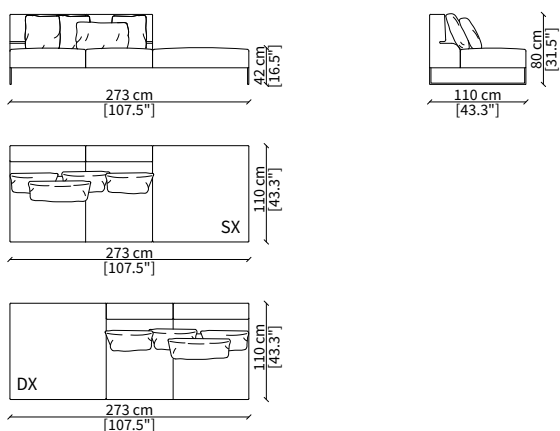

ELEMENTO DORMEUSE CENTRALE POUF / CENTRAL DORMEUSE POUF ELEMENT

cod. 14122

Elemento 273 cm / Element 273 cm