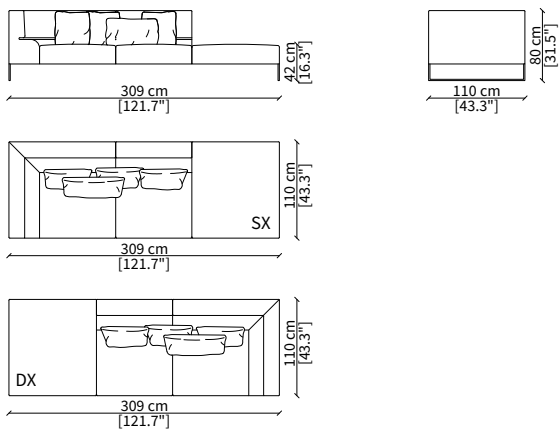

POUFS

cod. 14028

Elemento 100x100 cm / Element 100x100 cm

cod. 14029

Elemento 110x110 cm / Element 110x110 cm

cod. 14026

Elemento 163x100 cm / Element 163x100 cm

cod. 14027

Elemento 193x100 cm / Element 193x100 cm