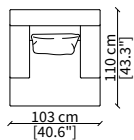

CLOUD LARGE

Design Gianfranco Frigerio

POLTRONA / ARMCHAIR

cod. 14133

Poltrona 103 cm / Armchair 103 cm