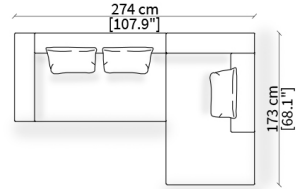

cod. 10400 + 10410 + 10402 + 10413

bracciolo MSL 101x23x55 cm cod. 10400
centrale 150 cm cod. 10410
bracciolo MSH 101x23x65 cm cod. 10402
dormeuse centrale 150 cm cod. 10413