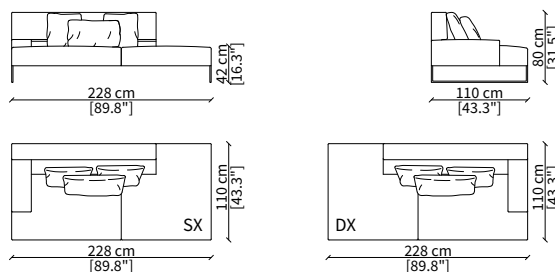

**cod. 14110**

Elemento 153 cm / Element 153 cm

**cod. 14111**

Elemento 173 cm / Element 173 cm

**cod. 14112**

Elemento 203 cm / Element 203 cm

**ELEMENTI DORMEUSE / DORMEUSE ELEMENTS**

**cod. 14117**

Elemento 198 cm / Element 198 cm

**cod. 14118**

Elemento 228 cm / Element 228 cm

**ELEMENTO DORMEUSE POUF / DORMEUSE POUF ELEMENT**

**cod. 14121**

Elemento 298 cm / Element 298 cm

**CLOUD LARGE**  
Design Gianfranco Frigerio