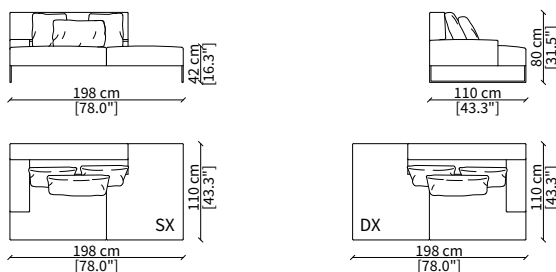

**cod. 14110**

Elemento 153 cm / Element 153 cm

**cod. 14111**

Elemento 173 cm / Element 173 cm

**cod. 14112**

Elemento 203 cm / Element 203 cm

**ELEMENTI DORMEUSE / DORMEUSE ELEMENTS**

**cod. 14117**

Elemento 198 cm / Element 198 cm

**cod. 14118**

Elemento 228 cm / Element 228 cm

**ELEMENTO DORMEUSE POUF / DORMEUSE POUF ELEMENT**

**cod. 14121**

Elemento 298 cm / Element 298 cm

**CLOUD LARGE**  
Design Gianfranco Frigerio