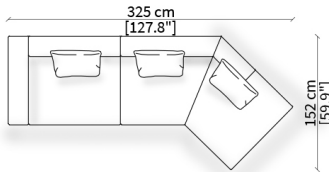

cod. 10400 + 10408 + 10420

bracciolo MSL 101x23x55 cm cod. 10400
centrale 105 cm cod. 10408
dormeuse comfort 197 cm cod. 10420