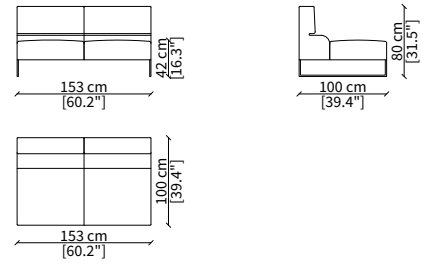

Divano 223 cm / Sofa 223 cm

**cod. 14003**

Divano 253 cm / Sofa 253 cm

**ELEMENTI TERMINALI / TERMINAL ELEMENTS**

**cod. 14004**

Terminale 158 cm / Terminal 158 cm

**cod. 14005**

Terminale 178 cm / Terminal 178 cm

**cod. 14006**

Terminale 198 cm / Terminal 198 cm

**cod. 14007**

Terminale 228 cm / Terminal 228 cm

**CLOUD MEDIUM**  
Design Gianfranco Frigerio

**ELEMENTI CENTRALI / CENTRAL ELEMENTS**

**cod. 14008**

Elemento 110 cm / Element 110 cm

**cod. 14009**

Elemento 133 cm / Element 133 cm

**cod. 14010**

Elemento 153 cm / Element 153 cm

**cod. 14011**

Elemento 173 cm / Element 173 cm

**cod. 14012**

Elemento 203 cm / Element 203 cm