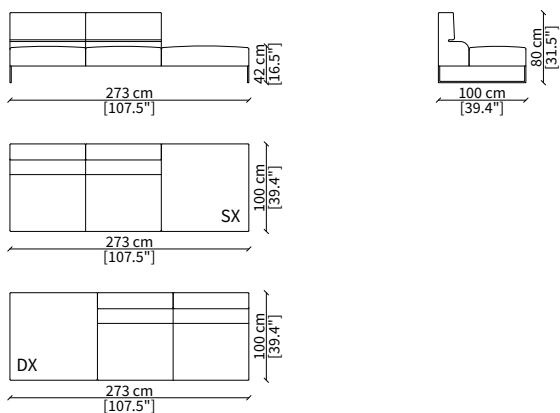

ELEMENTO DORMEUSE CENTRALE POUF / CENTRAL DORMEUSE POUF ELEMENT

cod. 14022

Elemento 273 cm / Element 273 cm