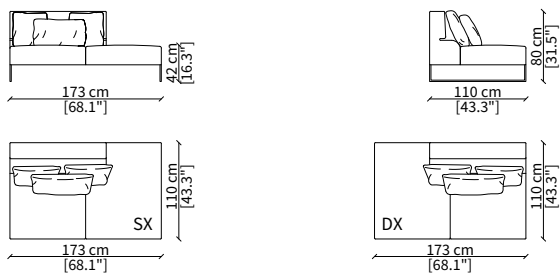

CLOUD LARGE
Design Gianfranco Frigerio

ELEMENTI CENTRALI DORMEUSE / CENTRAL DORMEUSE ELEMENTS

cod. 14119

Elemento 173 cm / Element 173 cm