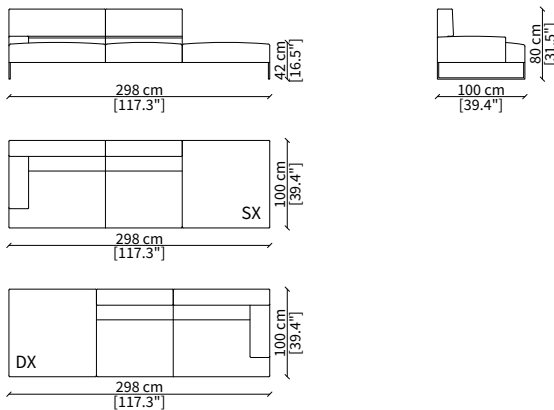

**cod. 14009**

Elemento 133 cm / Element 133 cm

**cod. 14010**

Elemento 153 cm / Element 153 cm

**cod. 14011**

Elemento 173 cm / Element 173 cm

**cod. 14012**

Elemento 203 cm / Element 203 cm

**ELEMENTI DORMEUSE / DORMEUSE ELEMENTS**

**cod. 14017**

Elemento 198 cm / Element 198 cm

**cod. 14018**

Elemento 228 cm / Element 228 cm

**ELEMENTO DORMEUSE POUF / DORMEUSE POUF ELEMENT**

**cod. 14021**

Elemento 298 cm / Element 298 cm