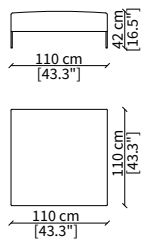

**ELEMENTO DORMEUSE POUF ANGOLO / CORNER DORMEUSE POUF ELEMENT**

**cod. 14132**

Elemento 309 cm / Element 309 cm

**POUFS**

**cod. 14028**

Elemento 100x100 cm / Element 100x100 cm

**cod. 14029**

Elemento 110x110 cm / Element 110x110 cm