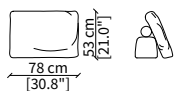

cod. 14035

Cuscino a libero posizionamento 78x53 cm
Freestanding backrest 78x53 cm