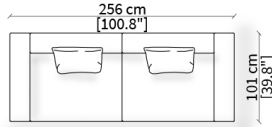

cod. 10400 + 10408

bracciolo MSL 101x23x55 cm cod. 10400
centrale 105 cm cod. 10408