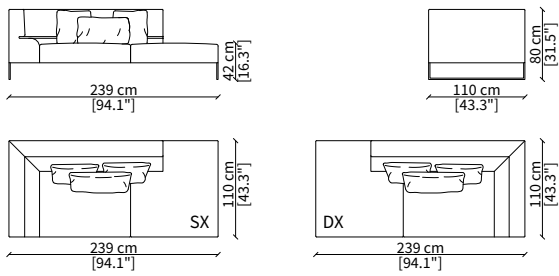

**cod. 14130**

Terminale angolo 264 cm / Terminal corner 264 cm

**CLOUD LARGE**  
Design Gianfranco Frigerio

**ELEMENTO DORMEUSE ANGOLO / CORNER DORMEUSE ELEMENT**

**cod. 14131**

Elemento 239 cm / Element 239 cm