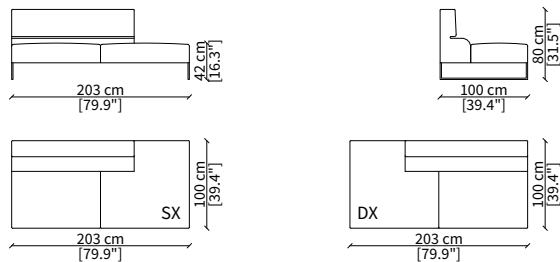

**ELEMENTI DORMEUSE / DORMEUSE ELEMENTS**

**cod. 14017**

Elemento 198 cm / Element 198 cm

**cod. 14018**

Elemento 228 cm / Element 228 cm

**ELEMENTO DORMEUSE POUF / DORMEUSE POUF ELEMENT**

**cod. 14021**

Elemento 298 cm / Element 298 cm

**CLOUD MEDIUM**  
Design Gianfranco Frigerio

**ELEMENTI CENTRALI DORMEUSE / CENTRAL DORMEUSE ELEMENTS**

**cod. 14019**

Elemento 173 cm / Element 173 cm

**cod. 14020**

Elemento 203 cm / Element 203 cm

**ELEMENTO DORMEUSE CENTRALE POUF / CENTRAL DORMEUSE POUF ELEMENT**