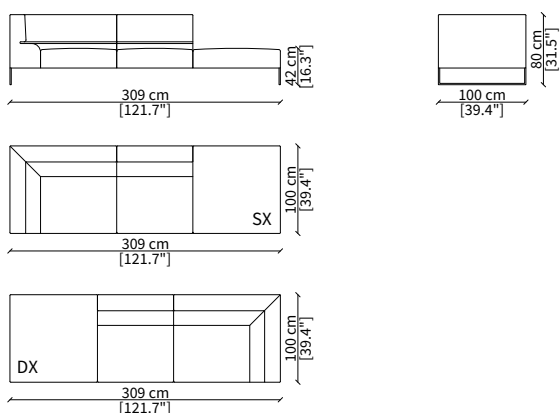

POUFS

cod. 14028

Elemento 100x100 cm / Element 100x100 cm

cod. 14029

Elemento 110x110 cm / Element 110x110 cm

cod. 14026

Elemento 163x100 cm / Element 163x100 cm

cod. 14027

Elemento 193x100 cm / Element 193x100 cm