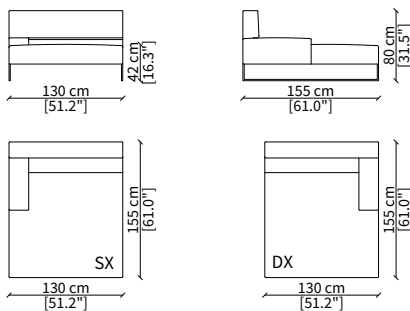

**ELEMENTI DORMEUSE / DORMEUSE ELEMENTS**

**cod. 14017**

Elemento 198 cm / Element 198 cm

**cod. 14018**

Elemento 228 cm / Element 228 cm

**ELEMENTO DORMEUSE POUF / DORMEUSE POUF ELEMENT**

**cod. 14021**

Elemento 298 cm / Element 298 cm

**cod. 14022**

Elemento 273 cm / Element 273 cm

**ELEMENTI CHAISE LONGUE / CHAISE LONGUE ELEMENTS**

**cod. 14015**

Elemento 110 cm / Element 110 cm

**cod. 14016**

Elemento 130 cm / Element 130 cm

**CLOUD MEDIUM**  
Design Gianfranco Frigerio