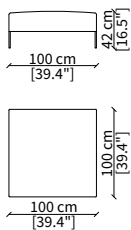

**ELEMENTO DORMEUSE POUF ANGOLO / CORNER DORMEUSE POUF ELEMENT**

**cod. 14132**

Elemento 309 cm / Element 309 cm

**POUFS**

**cod. 14028**

Elemento 100x100 cm / Element 100x100 cm

**cod. 14029**

Elemento 110x110 cm / Element 110x110 cm