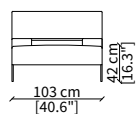

#### cod. 14035

Cuscino a libero posizionamento 78x53 cm  
Freestanding backrest 78x53 cm

**CLOUD MEDIUM**  
Design Gianfranco Frigerio

**POLTRONA / ARMCHAIR**

cod. 14033

Poltrona 103 cm / Armchair 103 cm

**CLOUD LARGE**  
Design Gianfranco Frigerio