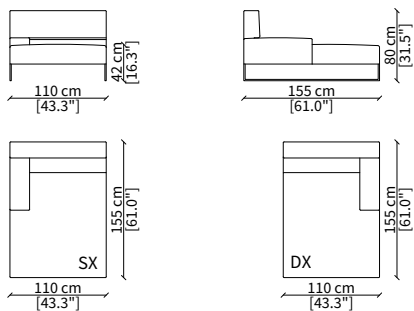

**ELEMENTI DORMEUSE / DORMEUSE ELEMENTS**

**cod. 14017**

Elemento 198 cm / Element 198 cm

**cod. 14018**

Elemento 228 cm / Element 228 cm

**ELEMENTO DORMEUSE POUF / DORMEUSE POUF ELEMENT**

**cod. 14021**

Elemento 298 cm / Element 298 cm

**cod. 14022**

Elemento 273 cm / Element 273 cm

**ELEMENTI CHAISE LONGUE / CHAISE LONGUE ELEMENTS**

**cod. 14015**

Elemento 110 cm / Element 110 cm

**cod. 14016**

Elemento 130 cm / Element 130 cm

**CLOUD MEDIUM**  
Design Gianfranco Frigerio