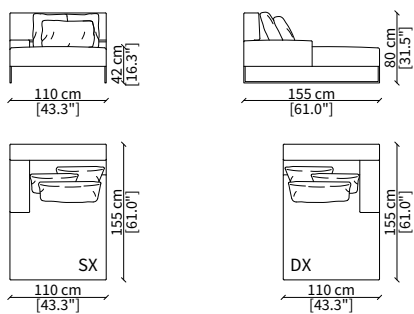

**cod. 14122**

Elemento 273 cm / Element 273 cm

**ELEMENTI CHAISE LONGUE / CHAISE LONGUE ELEMENTS**

**cod. 14115**

Elemento 110 cm / Element 110 cm

**cod. 14116**

Elemento 130 cm / Element 130 cm

**CLOUD LARGE**  
Design Gianfranco Frigerio