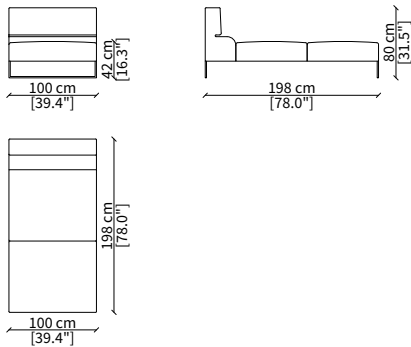

**ELEMENTI CHAISE LONGUE CENTRALI / CENTRAL CHAISE LONGUE ELEMENTS**

**cod. 14013**

Elemento 110 cm / Element 110 cm

**cod. 14014**

Elemento 130 cm / Element 130 cm

**ELEMENTI LONGUE / LONGUE ELEMENTS**

**cod. 14024**

Elemento 198 cm / Element 198 cm

**cod. 14025**

Elemento 228 cm / Element 228 cm

**ELEMENTO ANGOLO / CORNER ELEMENT**

**cod. 14023**

Elemento 100 cm / Element 100 cm

**ELEMENTO TERMINALE ANGOLO / TERMINAL CORNER ELEMENT**