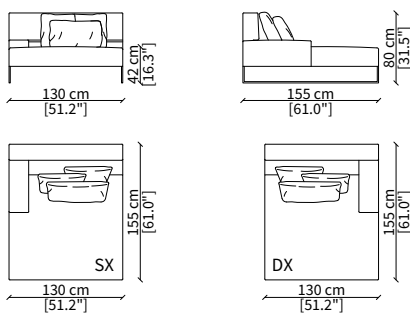

**cod. 14122**

Elemento 273 cm / Element 273 cm

**ELEMENTI CHAISE LONGUE / CHAISE LONGUE ELEMENTS**

**cod. 14115**

Elemento 110 cm / Element 110 cm

**cod. 14116**

Elemento 130 cm / Element 130 cm

**CLOUD LARGE**  
Design Gianfranco Frigerio