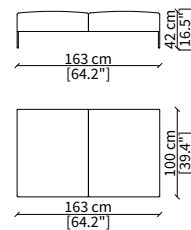

cod. 14026

Elemento 163x100 cm / Element 163x100 cm