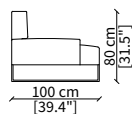

#### cod. 14035

Cuscino a libero posizionamento 78x53 cm  
Freestanding backrest 78x53 cm

**CLOUD MEDIUM**  
Design Gianfranco Frigerio

**POLTRONA / ARMCHAIR**

cod. 14033

Poltrona 103 cm / Armchair 103 cm

**CLOUD LARGE**  
Design Gianfranco Frigerio