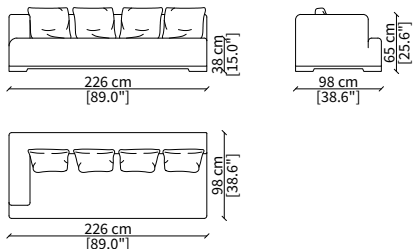

Divano 220 cm / Sofa 220 cm

cod. 7404

Divano 250 cm / Sofa 250 cm

ELEMENTI TERMINALI / TERMINAL ELEMENTS

cod. 7405

Terminale 98 cm / Terminal 98 cm

cod. 7406

Terminale 156 cm / Terminal 156 cm

cod. 7407

Terminale 176 cm / Terminal 176 cm

cod. 7408

Terminale 196 cm / Terminal 196 cm

cod. 7409

Terminale 226 cm / Terminal 226 cm

ATTICO MEDIUM
Design R&D Frigerio

ELEMENTI CENTRALI / CENTRAL ELEMENTS