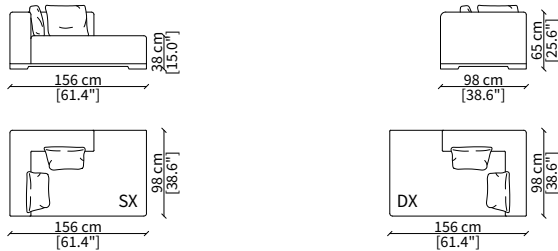

cod. 7411

Terminale angolo 200 cm / Terminal corner 200 cm

cod. 7412

Terminale angolo 220 cm / Terminal corner 220 cm

cod. 7413

Terminale angolo 250 cm / Terminal corner 250 cm

ELEMENTI DORMEUSE ANGOLO / DORMEUSE CORNER ELEMENTS

cod. 7427

Elemento 156 cm / Element 156 cm

cod. 7428

Elemento 176 cm / Element 176 cm

cod. 7429

Elemento 196 cm / Element 196 cm

cod. 7430

Elemento 226 cm / Element 226 cm