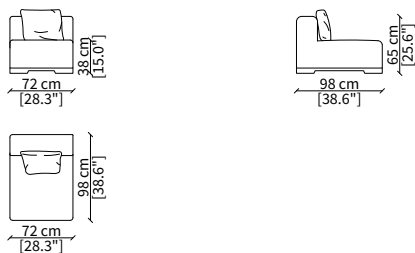

Divano 220 cm / Sofa 220 cm

cod. 7404

Divano 250 cm / Sofa 250 cm

ELEMENTI TERMINALI / TERMINAL ELEMENTS

cod. 7405

Terminale 98 cm / Terminal 98 cm

cod. 7406

Terminale 156 cm / Terminal 156 cm

cod. 7407

Terminale 176 cm / Terminal 176 cm

cod. 7408

Terminale 196 cm / Terminal 196 cm

cod. 7409

Terminale 226 cm / Terminal 226 cm

ATTICO MEDIUM
Design R&D Frigerio

ELEMENTI CENTRALI / CENTRAL ELEMENTS

cod. 7414

Elemento 72 cm / Element 72 cm

cod. 7415

Elemento 132 cm / Element 132 cm

cod. 7416

Elemento 152 cm / Element 152 cm

cod. 7417

Elemento 172 cm / Element 172 cm

cod. 7418

Elemento 202 cm / Element 202 cm

ELEMENTI DORMEUSE / DORMEUSE ELEMENTS

cod. 7419

Elemento 156 cm / Element 156 cm

cod. 7420

Elemento 176 cm / Element 176 cm

cod. 7421