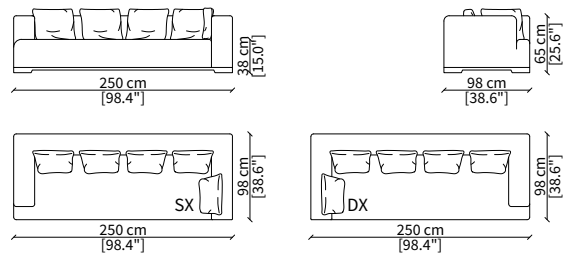

cod. 7411

Terminale angolo 200 cm / Terminal corner 200 cm

cod. 7412

Terminale angolo 220 cm / Terminal corner 220 cm

cod. 7413

Terminale angolo 250 cm / Terminal corner 250 cm

ELEMENTI DORMEUSE ANGOLO / DORMEUSE CORNER ELEMENTS

cod. 7427

Elemento 156 cm / Element 156 cm

cod. 7428

Elemento 176 cm / Element 176 cm

cod. 7429

Elemento 196 cm / Element 196 cm

cod. 7430

Elemento 226 cm / Element 226 cm