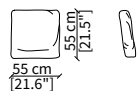

CUSCINI / CUSHIONS

cod. AP

Cuscino 47x47 cm / Cushion 47x47 cm

cod. AG

Cuscino 55x55 cm / Cushion 55x55 cm

cod. 7441

Cuscino a libero posizionamento 57x53 cm
Freestanding backrest 57x53 cm

cod. 7442