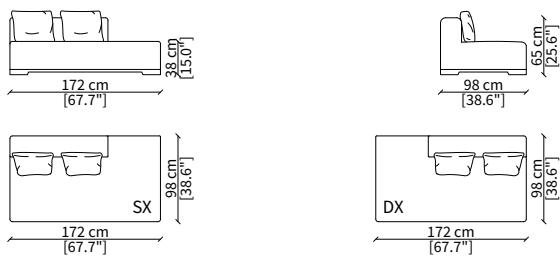

cod. 7425

Elemento 172 cm / Element 172 cm