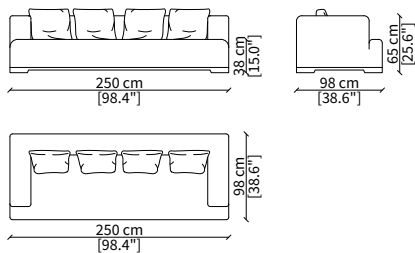

Poufs: Collection of coordinated poufs in different sizes

ATTICO MEDIUM
Design R&D Frigerio

DIVANI / SOFAS

cod. 7401

Divano 180 cm / Sofa 180 cm

cod. 7402

Divano 200 cm / Sofa 200 cm

cod. 7403

Divano 220 cm / Sofa 220 cm

cod. 7404

Divano 250 cm / Sofa 250 cm

ELEMENTI TERMINALI / TERMINAL ELEMENTS

cod. 7405

Terminale 98 cm / Terminal 98 cm

cod. 7406

Terminale 156 cm / Terminal 156 cm