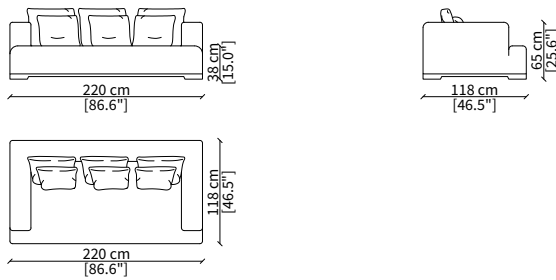

cod. 7503

Divano 220 cm / Sofa 220 cm