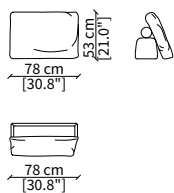

cod. 7442

Cuscino a libero posizionamento 78x53 cm
Freestanding backrest 78x53 cm