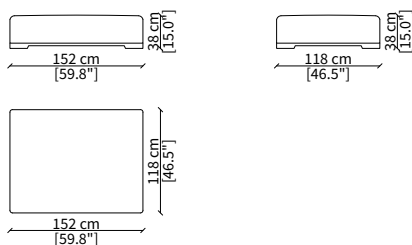

cod. 7437

Elemento 118x118 cm / Element 118x118 cm

cod. 7438

Elemento 152x98 cm / Element 152x98 cm

cod. 7439

Elemento 152x118 cm / Element 152x118 cm

ATTICO LARGE

Design R&D Frigerio