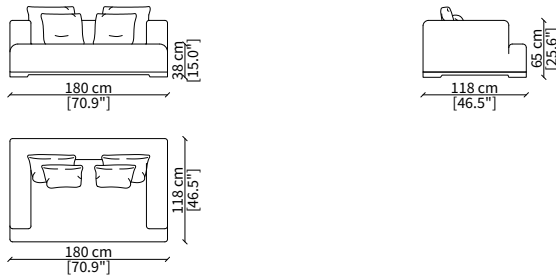

Cuscino a libero posizionamento 78x53 cm
Freestanding backrest 78x53 cm

ATTICO LARGE
Design R&D Frigerio

DIVANI / SOFAS

cod. 7501

Divano 180 cm / Sofa 180 cm

cod. 7502

Divano 200 cm / Sofa 200 cm

cod. 7503