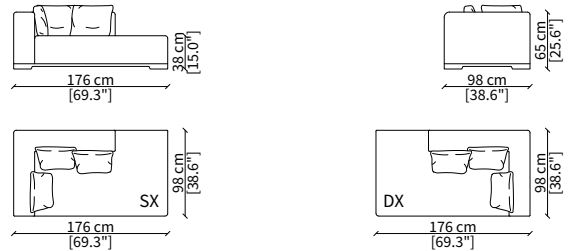

cod. 7411

Terminale angolo 200 cm / Terminal corner 200 cm

cod. 7412

Terminale angolo 220 cm / Terminal corner 220 cm

cod. 7413

Terminale angolo 250 cm / Terminal corner 250 cm

ELEMENTI DORMEUSE ANGOLO / DORMEUSE CORNER ELEMENTS

cod. 7427

Elemento 156 cm / Element 156 cm

cod. 7428

Elemento 176 cm / Element 176 cm

cod. 7429

Elemento 196 cm / Element 196 cm

cod. 7430

Elemento 226 cm / Element 226 cm