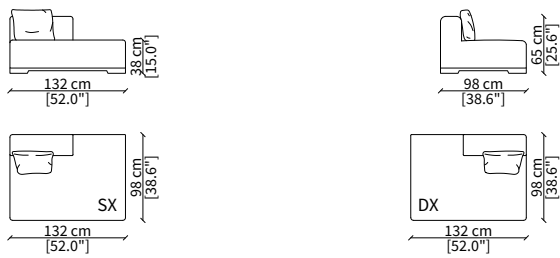

Divano 220 cm / Sofa 220 cm

cod. 7404

Divano 250 cm / Sofa 250 cm

ELEMENTI TERMINALI / TERMINAL ELEMENTS

cod. 7405

Terminale 98 cm / Terminal 98 cm

cod. 7406

Terminale 156 cm / Terminal 156 cm

cod. 7418

Elemento 202 cm / Element 202 cm

ELEMENTI DORMEUSE / DORMEUSE ELEMENTS

cod. 7419

Elemento 156 cm / Element 156 cm

cod. 7420

Elemento 176 cm / Element 176 cm

cod. 7421

Elemento 196 cm / Element 196 cm

cod. 7422

Elemento 226 cm / Element 226 cm

ATTICO MEDIUM
Design R&D Frigerio

ELEMENTI DORMEUSE CENTRALI / CENTRAL DORMEUSE ELEMENTS

cod. 7423

Elemento 132 cm / Element 132 cm