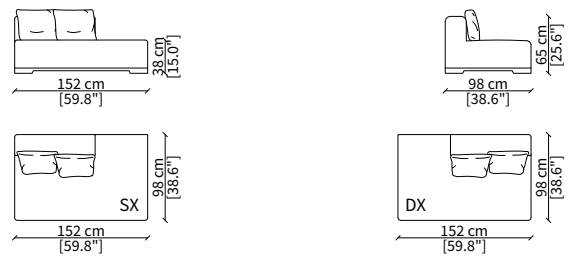

cod. 7424

Elemento 152 cm / Element 152 cm