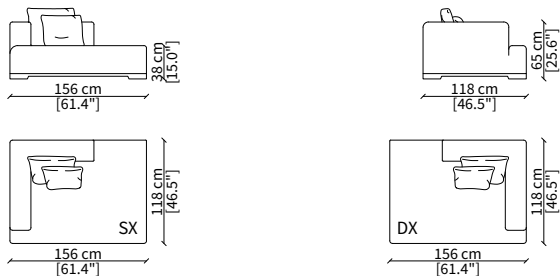

cod. 7518

Elemento 202 cm / Element 202 cm

ELEMENTI DORMEUSE / DORMEUSE ELEMENTS

cod. 7519

Elemento 156 cm / Element 156 cm

cod. 7520

Elemento 176 cm / Element 176 cm

ATTICO LARGE
Design R&D Frigerio