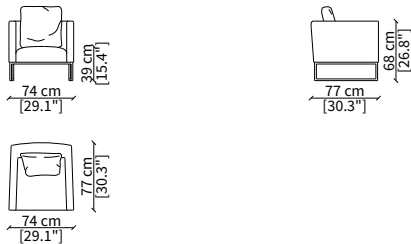

### POLTRONA / ARMCHAIR

cod. 7601

Poltroncina 74 cm / Small armchair 74 cm