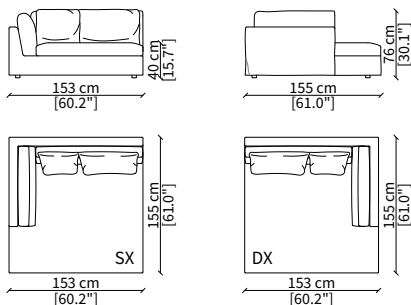

Elemento 224 cm / Element 224 cm

ELEMENTI CHAISE LONGUE / CHAISE LONGUE ELEMENTS

cod. 18621

Elemento 133 cm / Element 133 cm

cod. 18622

Elemento 153 cm / Element 153 cm

ELEMENTI CHAISE LONGUE CENTRALI / CENTRAL CHAISE LONGUE ELEMENTS