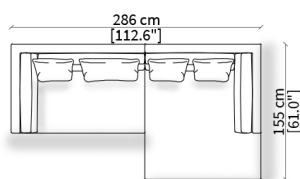

terminale 173 cm cod. 18607

dormeuse angolo 235 cm cod. 18639

cod. 18606 + 18621

terminale 153 cm cod. 18606

chaise longue braccio 155 cm cod. 18621

cod. 18605 + 18627

terminale 133 cm cod. 18605

dormeuse comfort 190 cm cod. 18627