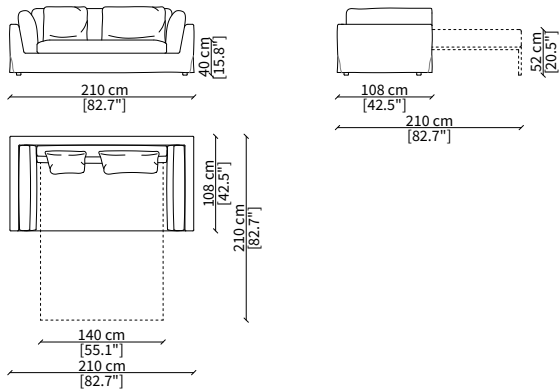

Elemento 155x102 cm / Element 155x102 cm

COMPLEMENTO / COMPLEMENT

cod. 18700

Console 102 cm

ARNE
Design Gianfranco Frigerio

DIVANI LETTO / SOFA BEDS

cod. 18801

Divano Letto 210 cm / Sofa Bed 210 cm