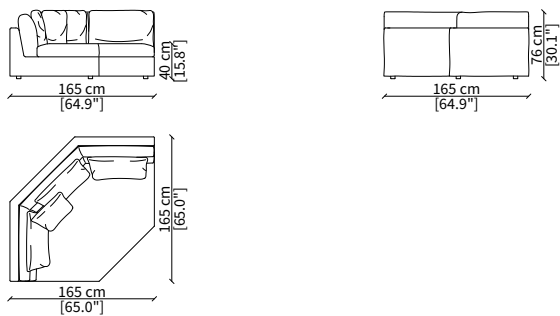

cod. 18628

Elemento 102 cm / Element 102 cm

ELEMENTI CHAISE LONGUE SPECIALI / SPECIAL CHAISE LONGUE ELEMENTS

cod. 18629

Elemento Angolo 165x165 cm / Corner Element 165x165 cm

cod. 18630

Elemento Angolo 165x165 cm / Corner Element 165x165 cm