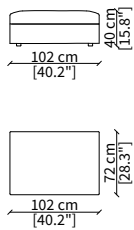

POUFS

cod. 18631

Elemento 102x72 cm / Element 102x72 cm