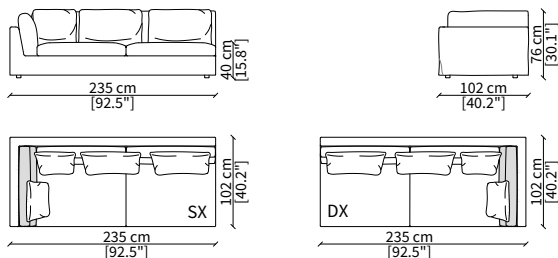

cod. 18638

Elemento Angolo 235 cm / Corner Element 235 cm