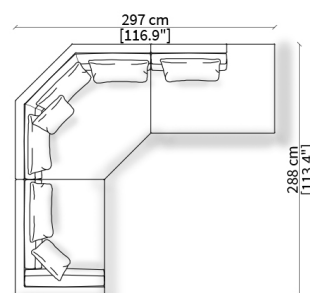

cod. 18605 + 18629 + 18619

terminale 133 cm cod. 18605

angolo speciale 155 cm cod. 18629

dormeuse centrale 142 cm cod. 18619