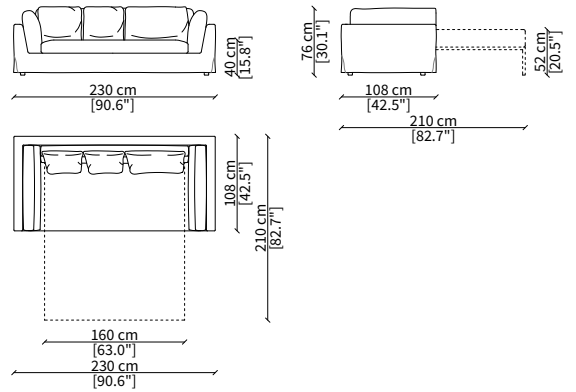

cod. 18800

Divano Letto 230 cm / Sofa Bed 230 cm