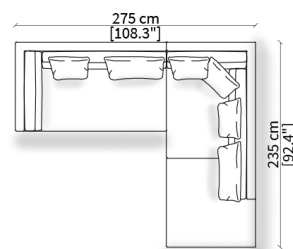

cod. 18607 + 18639

terminale 173 cm cod. 18607

dormeuse angolo 235 cm cod. 18639