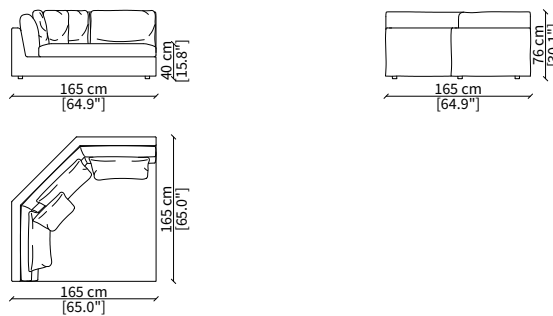

cod. 18628

Elemento 102 cm / Element 102 cm

ELEMENTI CHAISE LONGUE SPECIALI / SPECIAL CHAISE LONGUE ELEMENTS

cod. 18629

Elemento Angolo 165x165 cm / Corner Element 165x165 cm

cod. 18630

Elemento Angolo 165x165 cm / Corner Element 165x165 cm