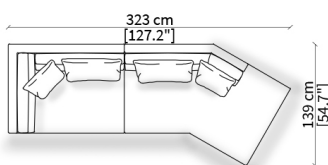

terminale 173 cm cod. 18607

dormeuse angolo 235 cm cod. 18639

cod. 18606 + 18621

terminale 153 cm cod. 18606

chaise longue braccio 155 cm cod. 18621

cod. 18605 + 18627

terminale 133 cm cod. 18605

dormeuse comfort 190 cm cod. 18627