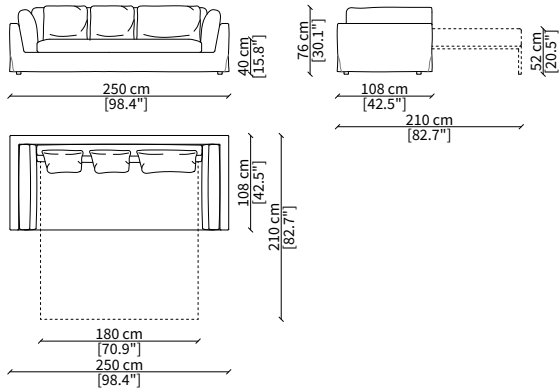

cod. 18802

Divano Letto 250 cm / Sofa Bed 250 cm