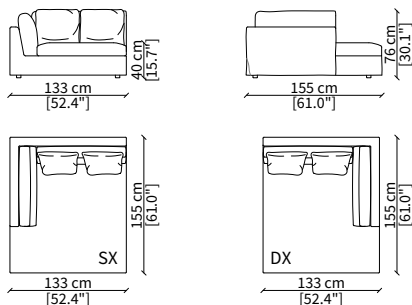

ELEMENTI CHAISE LONGUE / CHAISE LONGUE ELEMENTS

cod. 18621

Elemento 133 cm / Element 133 cm