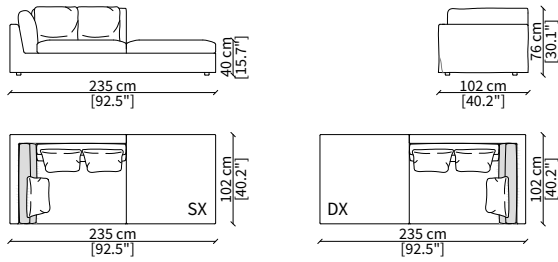

245 Stirling Hwy, Claremont WA 6010

www.henriliving.com.au

Henri

ARNE

Design Gianfranco Frigerio

ELEMENTO DORMEUSE POUF ANGOLO / CORNER DORMEUSE POUF ELEMENT

cod. 18640

Elemento Angolo 235 cm / Corner Element 235 cm