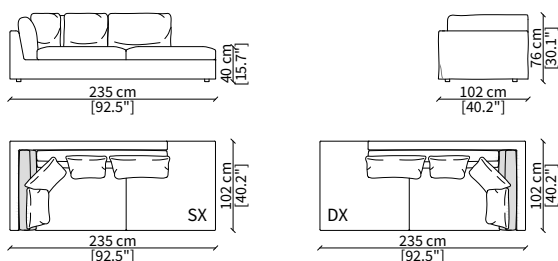

cod. 18638

Elemento Angolo 235 cm / Corner Element 235 cm

ELEMENTO DORMEUSE ANGOLO / CORNER DORMEUSE ELEMENT

cod. 18639

Elemento Angolo 235 cm / Corner Element 235 cm

+61 8 9389 6669

info@henriliving.com.au