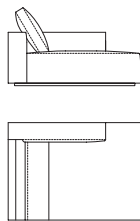

### ZENIT SOFA

CODE: 49 003040

Width	Depth	Height	H. seat	Weight
120cm	115cm	89cm	43cm	53kg

CODE: 49 003050

Width	Depth	Height	H. seat	Weight
120cm	115cm	89cm	43cm	65kg

CODE: 49 003060

Width	Depth	Height	H. seat	Weight
180cm	115cm	89cm	43cm	75kg

CODE: 49 006010 dx/49 006011 sx

(dx shown)

Width	Depth	Height	H. armrest	H. seat	Weight
115cm	158cm	89cm	63cm	43cm	79kg

CODE: 49 006012 dx/49 006013 sx

(dx shown)

Width	Depth	Height	H. armrest	H. seat	Weight
115cm	158cm	89cm	53cm	43cm	77kg

CODE: 49 006050 dx/49 006051 sx

(dx shown)

Width	Depth	Height	H. seat	Weight
135cm	115cm	89cm	43cm	53kg

ZENIT SOFA continued

CODE: 49 007452

Width	Depth	Height	Weight
94cm	94cm	43cm	22kg

CODE: 49 007453

Width	Depth	Height	Weight
115cm	115cm	43cm	27kg

CODE: 49 007058 dx/49 007059 sx

(dx shown)

Width	Depth	H. armrest	Weight
23cm	115cm	63cm	16kg

CODE: 49 007050 dx/49 007051 sx

(dx shown)

Width	Depth	H. armrest	Weight
23cm	115cm	53cm	14kg

CODE: 007020 dx/49 007021 sx