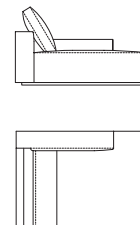

### ZENIT SOFA

CODE: 49 003040

Width	Depth	Height	H. seat	Weight
120cm	115cm	89cm	43cm	53kg

CODE: 49 003050

Width	Depth	Height	H. seat	Weight
120cm	115cm	89cm	43cm	65kg

CODE: 49 003060

Width	Depth	Height	H. seat	Weight
180cm	115cm	89cm	43cm	75kg

CODE: 49 006010 dx/49 006011 sx

(dx shown)

Width	Depth	Height	H. armrest	H. seat	Weight
115cm	158cm	89cm	63cm	43cm	79kg

CODE: 49 006012 dx/49 006013 sx

(dx shown)

Width	Depth	Height	H. armrest	H. seat	Weight
115cm	158cm	89cm	53cm	43cm	77kg

CODE: 49 006050 dx/49 006051 sx

(dx shown)

Width	Depth	Height	H. seat	Weight
135cm	115cm	89cm	43cm	53kg

ZENIT SOFA continued

CODE: 49 007452

Width	Depth	Height	Weight
94cm	94cm	43cm	22kg

CODE: 49 007453

Width	Depth	Height	Weight
115cm	115cm	43cm	27kg

CODE: 49 007058 dx/49 007059 sx

(dx shown)

Width	Depth	H. armrest	Weight
23cm	115cm	63cm	16kg

CODE: 49 007050 dx/49 007051 sx

(dx shown)

Width	Depth	H. armrest	Weight
23cm	115cm	53cm	14kg

CODE: 007020 dx/49 007021 sx