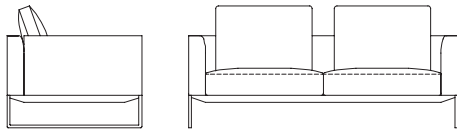

ARLON SOFA

CODE: A9 002030

| | | | | | |
|-------|-------|--------|------------|---------|--------|
| Width | Depth | Height | H. armrest | H. seat | Weight |
| 190cm | 95cm | 86cm | 65cm | 42cm | 75kg |

CODE: A9 002040

| | | | | | |
|-------|-------|--------|------------|---------|--------|
| Width | Depth | Height | H. armrest | H. seat | Weight |
| 220cm | 95cm | 86cm | 65cm | 42cm | 89kg |

CODE: A9 002070

| | | | | | |
|-------|-------|--------|------------|---------|--------|
| Width | Depth | Height | H. armrest | H. seat | Weight |
| 250cm | 95cm | 86cm | 65cm | 42cm | 98kg |

CODE: A9 004060 dx/A9 004061 sx

(dx shown)

| | | | | | |
|-------|-------|--------|------------|---------|--------|
| Width | Depth | Height | H. armrest | H. seat | Weight |
| 190cm | 95cm | 86cm | 65cm | 42cm | 73kg |

CODE: A9 004070 dx/A9 004071 sx