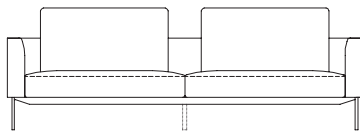

ARLON SOFA

CODE: A9 002030

| | | | | | |
|-------|-------|--------|------------|---------|--------|
| Width | Depth | Height | H. armrest | H. seat | Weight |
| 190cm | 95cm | 86cm | 65cm | 42cm | 75kg |

CODE: A9 002040

| | | | | | |
|-------|-------|--------|------------|---------|--------|
| Width | Depth | Height | H. armrest | H. seat | Weight |
| 220cm | 95cm | 86cm | 65cm | 42cm | 89kg |

CODE: A9 002070

| | | | | | |
|-------|-------|--------|------------|---------|--------|
| Width | Depth | Height | H. armrest | H. seat | Weight |
| 250cm | 95cm | 86cm | 65cm | 42cm | 98kg |

CODE: A9 004060 dx/A9 004061 sx

(dx shown)

| | | | | | |
|-------|-------|--------|------------|---------|--------|
| Width | Depth | Height | H. armrest | H. seat | Weight |
| 190cm | 95cm | 86cm | 65cm | 42cm | 73kg |

CODE: A9 004070 dx/A9 004071 sx