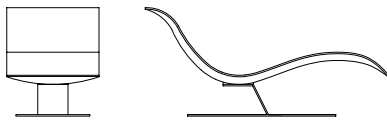

## ELI FLY LOUNGE CHAIR

Chaise longue – Plate (23 006505/A)

|       |       |        |         |        |
|-------|-------|--------|---------|--------|
| Width | Depth | Height | H. seat | Weight |
| 60cm  | 161cm | 73cm   | 42cm    | 69kg   |

Chaise longue – Arch (23 006505/C)

|       |       |        |         |        |
|-------|-------|--------|---------|--------|
| Width | Depth | Height | H. seat | Weight |
| 60cm  | 161cm | 62cm   | 33cm    | 60kg   |

Lacquered chaise longue – Plate (23 006510/A)

|       |       |        |         |        |
|-------|-------|--------|---------|--------|
| Width | Depth | Height | H. seat | Weight |
| 60cm  | 161cm | 73cm   | 42cm    | 69kg   |

Lacquered chaise longue – Arch (23 006510/C)

|       |       |        |         |        |
|-------|-------|--------|---------|--------|
| Width | Depth | Height | H. seat | Weight |
| 60cm  | 161cm | 62cm   | 33cm    | 60kg   |