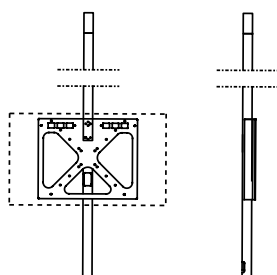

301 A01 /A02  
TV height 94 cm  
width 95 cm  
shelf depth 35 cm  
shelf height 26 cm

301 A03 /A04  
TV height 151 cm  
width 95 cm  
shelf depth 40 cm  
shelf height 73 cm

302 B01 /B02  
(cable management)

TV height 94 cm  
width 115 cm  
shelf depth 40 cm  
shelf height 26 cm

302 B05 /B06  
TV height 94 cm  
width 190 cm  
shelf depth 40 cm

302 B07  
TV height 119 cm  
width 190 cm  
shelf depth 40 cm

304 C01 /C02  
TV height 94 cm  
width 54,5 cm  
shelf depth 30 cm  
shelf height 26 cm

304 C03 /C04  
TV height 119 cm  
width 54,5 cm  
shelf depth 30 cm  
shelf height 46 cm

304 C05 /C06  
TV height 151 cm  
width 54,5 cm  
shelf depth 30 cm  
shelf height 73 cm

307 D01/D02  
TV height 94 cm  
width 54,5 cm  
shelf depth 30 cm  
shelf height 26 cm

307 D03/D04  
TV height 119 cm  
width 54,5 cm  
shelf depth 30 cm  
shelf height 46 cm

307 C05/C06  
TV height 151 cm  
width 54,5 cm  
shelf depth 30 cm  
shelf height 73 cm