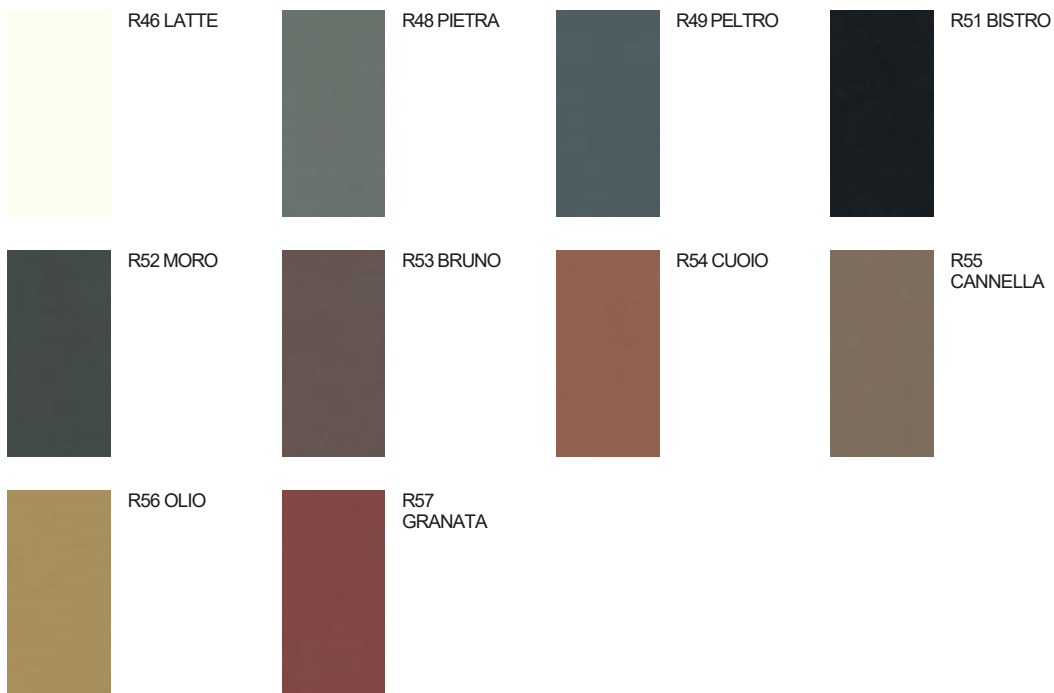

A18
OSSIDIANA
OPACO

A02
OSSIDIANA
LUCIDO

A03
CROMO

A26 RAME
LUCIDO

Covering

Leather

M50
BIANCO

M52 TESTA
DI MORO

Eco Leather

Q13 CAFFE

R02
BIANCO

R06
ANTRACITE

R07 ECRU

R18 ROSSO

R19
AMARANTO

R29 NERO

Eco Leather- GRAIN

R45
SAHARA

R40
COGNAC

R41 FUMO

R42
TABACCO

R43
ARDESIA

R44
CARBONE

Eco Leather - GLOVE

Fabric - DANDY (Cat. A)

Fabric LODEN (Cat. A)

H77 IUTA

H78 MOCA

H79 PECE

H80
GRANITO

H81 BRINA

H82
BANANA