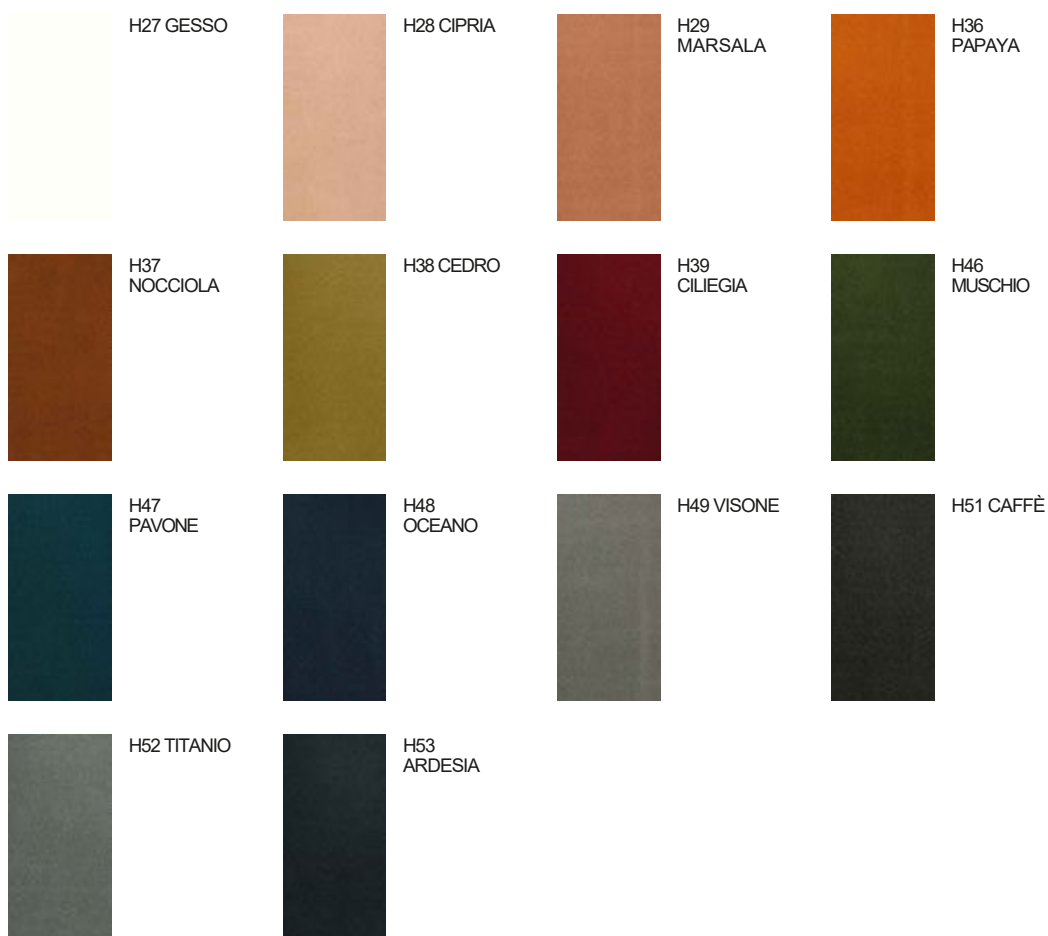

Fabric SOFTY (Cat. B)