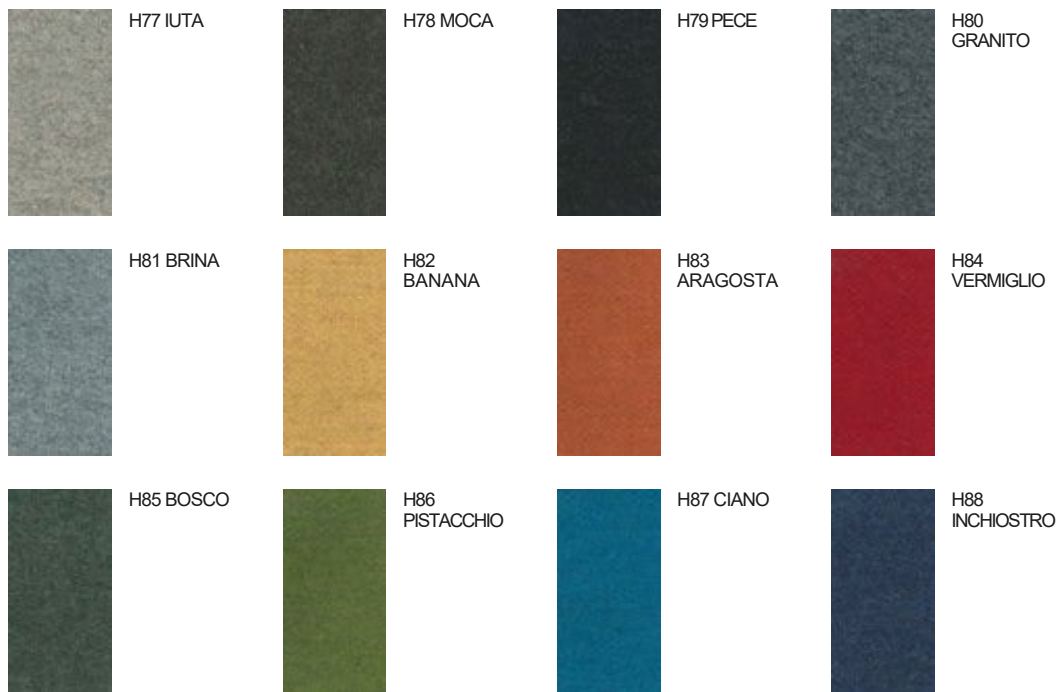

Leather

M50
BIANCO

M52 TESTA
DI MORO

M53 NERO

M55 ROSSO

M58
BORDEAUX

M59
SABBIA

M61 PANNA

M79 KAKI

M80
BORDEAUX

M81
ANTRACITE

Eco Leather

Q13 CAFFE

R02
BIANCO

R06
ANTRACITE

R07 ECRU

R18 ROSSO

R19
AMARANTO

R29 NERO

Eco Leather- GRAIN

R45
SAHARA

R40
COGNAC

R41 FUMO

R42
TABACCO

R43
ARDESIA

R44
CARBONE

Eco Leather - GLOVE

Fabric - DANDY (Cat. A)

Fabric LODEN (Cat. A)

Fabric SOFTY (Cat. B)

Fabric - MESSENGER (Cat. C)

T86 CENERE