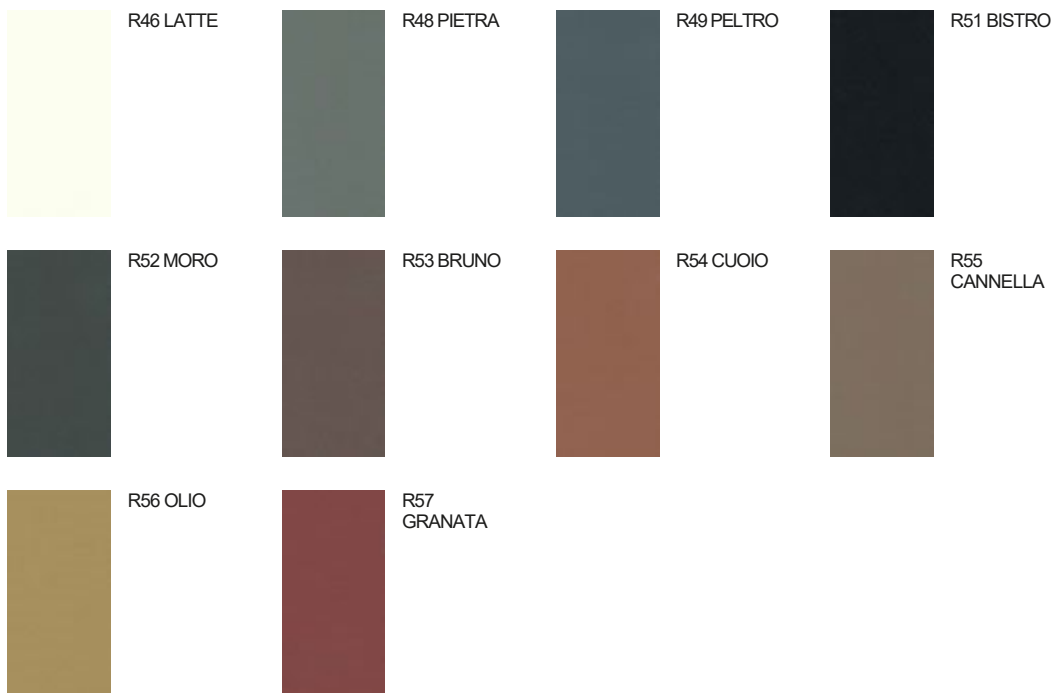

Eco Leather - GLOVE