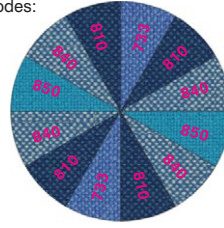

Colors codes:  
61047  
64055  
67005  
65084  
65082  
67069  
68143  
61060

**Pouf 110 / HALLINGDAL multicolor**

marrone  
brown  
brun  
Braun

Colors codes:  
200  
220  
270  
227

rosso  
red  
rouge  
Rot

Colors codes:  
657  
687  
573  
563

blu chiaro  
light blue  
bleu clair  
hellblau

Colors codes:  
733  
810  
840  
850

blu scuro  
dark blue  
bleu foncé  
dunkelblau

Colors codes:  
754  
753  
773  
764