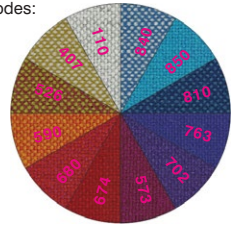

Colors codes:  
61047  
64055  
67005  
65084  
65082  
67069  
68143  
61060

**Pouf 110 / HALLINGDAL multicolor**

marrone  
brown  
brun  
Braun

Colors codes:  
200  
220  
270  
227

rosso  
red  
rouge  
Rot

Colors codes:  
657  
687  
573  
563

blu chiaro  
light blue  
bleu clair  
hellblau

Colors codes:  
733  
810  
840  
850

blu scuro  
dark blue  
bleu foncé  
dunkelblau

Colors codes:  
754  
753  
773  
764

grigio chiaro  
light grey  
gris clair  
hellgrau

Colors codes:  
103  
110  
116  
123

arcobaleno 1  
rainbow 1  
arc-en-ciel 1  
Regenboden 1

Colors codes:  
407  
110  
123  
116  
840  
850  
810  
890  
153  
227  
220  
200

arcobaleno 2  
rainbow 2  
arc-en-ciel 2  
Regenboden 2

Colors codes:  
130  
116  
840  
850  
810  
733  
750  
754  
764  
180  
368  
166

arcobaleno 3  
rainbow 3  
arc-en-ciel 3  
Regenboden 3

Colors codes:  
840  
850  
810  
763  
702  
573  
674  
680  
590  
526  
407  
110