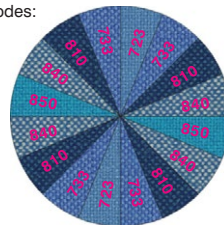

arcobaleno 2  
rainbow 2  
arc-en-ciel 2  
Regenboden 2

Colors codes:  
130  
116  
840  
850  
810  
733  
750  
754  
764  
180  
368  
166

arcobaleno 3  
rainbow 3  
arc-en-ciel 3  
Regenboden 3

Colors codes:  
840  
850  
810  
763  
702  
573  
674  
680  
590  
526  
407  
110

**Pouf 180 / HALLINGDAL Multicolor**

marrone  
brown  
brun  
Braun

Colors codes:  
200  
220  
270  
227  
368

rosso  
red  
rouge  
Rot

Colors codes:  
680  
657  
687  
573  
563  
573

blu chiaro  
light blue  
bleu clair  
hellblau

Colors codes:  
723  
733  
810  
840  
850

blu scuro  
dark blue  
bleu foncé  
dunkelblau

Colors codes:  
733  
754  
753  
773  
764

grigio chiaro  
light grey  
gris clair  
hellgrau

Colors codes:  
103  
113  
110  
116  
123