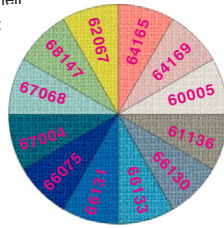

- cat. special BEANS
- cat. special DROP
- cat. special MOSAIC
- cat. special TRIANGLE

**Pouf 110 / FAME multicolor**

marrone  
brown  
brun  
Braun

Colors codes:  
60005  
61003  
61060  
61044

rosso  
red  
rouge  
Rot

Colors codes:  
64119  
64089  
64058  
64167

blu  
blue  
bleu  
Blau

Colors codes:  
67005  
67016  
67067  
66133

pastello  
pastel  
Pastell  
pastel

Colors codes:  
64169  
62068  
67067  
67068

arcobaleno chiaro  
light rainbow  
arc-en-ciel clair  
Regenbogenhell

Colors codes:  
64165  
64169  
60005  
61136  
66130  
66133  
66131  
66075  
67004  
67068  
68147  
62067

arcobaleno scuro  
dark rainbow  
arc-en-ciel foncé  
Regenbogendunkel

Colors codes:  
67005  
64055  
65084  
67069  
68143  
61060

Colors codes:  
723  
733  
810  
840  
850

blu scuro  
dark blue  
bleu foncé  
dunkelblau

Colors codes:  
733  
754  
753  
773  
764

grigio chiaro  
light grey  
gris clair  
hellgrau

Colors codes:  
103  
113  
110  
116  
123