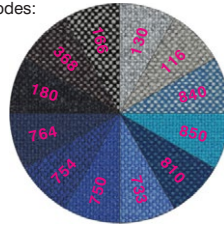

Colors codes:  
61047  
64055  
67005  
65084  
65082  
67069  
68143  
61060

**Pouf 110 / HALLINGDAL multicolor**

marrone  
brown  
brun  
Braun

Colors codes:  
200  
220  
270  
227

rosso  
red  
rouge  
Rot

Colors codes:  
657  
687  
573  
563

blu chiaro  
light blue  
bleu clair  
hellblau

Colors codes:  
733  
810  
840  
850

blu scuro  
dark blue  
bleu foncé  
dunkelblau

Colors codes:  
754  
753  
773  
764

grigio chiaro  
light grey  
gris clair  
hellgrau

Colors codes:  
103  
110  
116  
123

arcobaleno 1  
rainbow 1  
arc-en-ciel 1  
Regenboden 1

Colors codes:  
407  
110  
123  
116  
840  
850  
810  
890  
153  
227  
220  
200

arcobaleno 2  
rainbow 2  
arc-en-ciel 2  
Regenboden 2

Colors codes:  
130  
116  
840  
850  
810  
733  
750  
754  
764  
180  
368  
166

arcobaleno 3  
rainbow 3  
arc-en-ciel 3  
Regenboden 3

Colors codes:  
840  
850  
810  
763  
702  
573  
674  
680  
590  
526  
407  
110