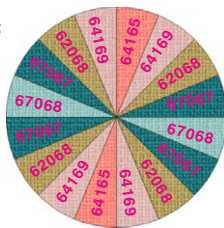

pastello
pastel
Pastell
pastel

Colors codes:
64165
64169
62068
67067
67068