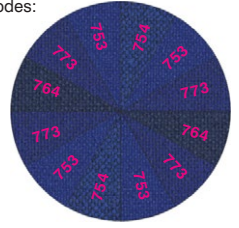

Colors codes:  
657  
687  
573  
563

blu chiaro  
light blue  
bleu clair  
hellblau

Colors codes:  
733  
810  
840  
850

blu scuro  
dark blue  
bleu foncé  
dunkelblau

Colors codes:  
754  
753  
773  
764

grigio chiaro  
light grey  
gris clair  
hellgrau

Colors codes:  
103  
110  
116  
123

arcobaleno 1  
rainbow 1  
arc-en-ciel 1  
Regenboden 1

Colors codes:  
407  
110  
123  
116  
840  
850  
810  
890  
153  
227  
220  
200