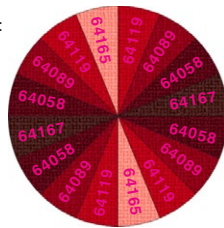

Colors codes:  
64165  
64169  
60005  
61136  
66130  
66133  
66131  
66075  
67004  
67068  
68147  
62067

arcobaleno scuro  
dark rainbow  
arc-en-ciel foncé  
Regenbogendunkel

Colors codes:  
67005  
64055  
65084  
67069  
68143  
61060

**Pouf 180 / FAME Multicolor**

marrone  
brown  
brun  
Braun

Colors codes:  
60005  
61003  
61135  
61060  
61044

rosso  
red  
rouge  
Rot

Colors codes:  
64165  
64119  
64089  
64058  
64167  
64167

blu  
blue  
bleu  
Blau