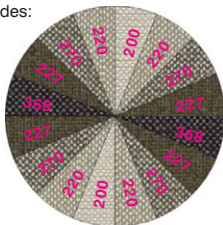

Pouf 180 / HALLINGDAL Multicolor

marrone
brown
brun
Braun

Colors codes:
200
220
270
227
368