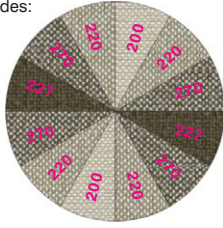

Pouf 110 / HALLINGDAL multicolor

marrone
brown
brun
Braun

Colors codes:
200
220
270
227