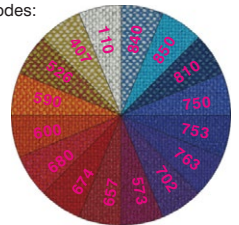

Colors codes:  
657  
687  
573  
563

blu chiaro  
light blue  
bleu clair  
hellblau

Colors codes:  
733  
810  
840  
850

blu scuro  
dark blue  
bleu foncé  
dunkelblau

Colors codes:  
754  
753  
773  
764

Colors codes:  
723  
733  
810  
840  
850

blu scuro  
dark blue  
bleu foncé  
dunkelblau

Colors codes:  
733  
754  
753  
773  
764

grigio chiaro  
light grey  
gris clair  
hellgrau

Colors codes:  
103  
113  
110  
116  
123

arcobaleno 1  
rainbow 1  
arc-en-ciel 1  
Regenboden 1

Colors codes:  
153  
227  
220  
200  
407  
420  
980  
960  
890  
810  
850  
840  
110  
123  
130

arcobaleno 2  
rainbow 2  
arc-en-ciel 2  
Regenboden 2

Colors codes:  
130  
123  
113  
116  
840  
850  
810  
723  
733  
750  
754  
764  
180  
368  
166

arcobaleno 3  
rainbow 3  
arc-en-ciel 3  
Regenboden 3

Colors codes:  
840  
850  
810  
753  
763  
702  
573  
657  
674  
680  
600  
590  
526  
407  
110