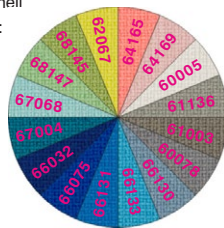

**Pouf 180 / FAME Multicolor**

marrone  
brown  
brun  
Braun

Colors codes:  
60005  
61003  
61135  
61060  
61044

rosso  
red  
rouge  
Rot

Colors codes:  
64165  
64119  
64089  
64058  
64167  
64167

blu  
blue  
bleu  
Blau

Colors codes:  
67005  
67016  
67067  
66133

pastello  
pastel  
Pastell  
pastel

Colors codes:  
64165  
64169  
62068  
67067  
67068

arcobaleno chiaro  
light rainbow  
arc-en-ciel clair  
Regenbogenhell

Colors codes:  
64165  
64169  
60005  
61136  
61003  
60078  
66130  
66133  
66131  
66075  
66032  
67004  
67068  
68147  
68145  
62067

arcobaleno scuro  
dark rainbow  
arc-en-ciel foncé  
Regenbogendunkel

Colors codes:  
657  
687  
573  
563

blu chiaro  
light blue  
bleu clair  
hellblau

Colors codes:  
733  
810  
840  
850

blu scuro  
dark blue  
bleu foncé  
dunkelblau

Colors codes:  
754  
753  
773  
764