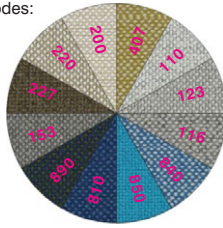

Colors codes:  
64165  
64169  
60005  
61136  
61003  
60078  
66130  
66133  
66131  
66075  
66032  
67004  
67068  
68147  
68145  
62067

arcobaleno scuro  
dark rainbow  
arc-en-ciel foncé  
Regenbogendunkel

Colors codes:  
61047  
64055  
67005  
65084  
65082  
67069  
68143  
61060

**Pouf 110 / HALLINGDAL multicolor**

marrone  
brown  
brun  
Braun

Colors codes:  
200  
220  
270  
227

rosso  
red  
rouge  
Rot

Colors codes:  
657  
687  
573  
563

blu chiaro  
light blue  
bleu clair  
hellblau

Colors codes:  
733  
810  
840  
850

blu scuro  
dark blue  
bleu foncé  
dunkelblau

Colors codes:  
754  
753  
773  
764

grigio chiaro  
light grey  
gris clair  
hellgrau

Colors codes:  
103  
110  
116  
123

arcobaleno 1  
rainbow 1  
arc-en-ciel 1  
Regenboden 1

Colors codes:  
407  
110  
123  
116  
840  
850  
810  
890  
153  
227  
220  
200