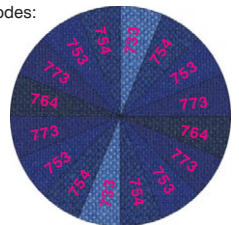

Colors codes:  
657  
687  
573  
563

blu chiaro  
light blue  
bleu clair  
hellblau

Colors codes:  
733  
810  
840  
850

blu scuro  
dark blue  
bleu foncé  
dunkelblau

Colors codes:  
754  
753  
773  
764

arcobaleno 2  
rainbow 2  
arc-en-ciel 2  
Regenboden 2

Colors codes:  
130  
116  
840  
850  
810  
733  
750  
754  
764  
180  
368  
166

arcobaleno 3  
rainbow 3  
arc-en-ciel 3  
Regenboden 3

Colors codes:  
840  
850  
810  
763  
702  
573  
674  
680  
590  
526  
407  
110

**Pouf 180 / HALLINGDAL Multicolor**

marrone  
brown  
brun  
Braun

Colors codes:  
200  
220  
270  
227  
368

rosso  
red  
rouge  
Rot

Colors codes:  
680  
657  
687  
573  
563  
573

blu chiaro  
light blue  
bleu clair  
hellblau

Colors codes:  
723  
733  
810  
840  
850

blu scuro  
dark blue  
bleu foncé  
dunkelblau

Colors codes:  
733  
754  
753  
773  
764

grigio chiaro  
light grey  
gris clair  
hellgrau

Colors codes:  
103  
113  
110  
116  
123