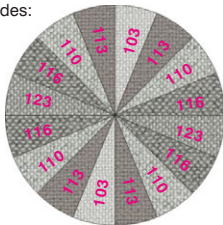

**Pouf 180 / HALLINGDAL Multicolor**

marrone  
brown  
brun  
Braun

Colors codes:  
200  
220  
270  
227  
368

rosso  
red  
rouge  
Rot

Colors codes:  
680  
657  
687  
573  
563  
573

blu chiaro  
light blue  
bleu clair  
hellblau

Colors codes:  
723  
733  
810  
840  
850

blu scuro  
dark blue  
bleu foncé  
dunkelblau

Colors codes:  
733  
754  
753  
773  
764

grigio chiaro  
light grey  
gris clair  
hellgrau

Colors codes:  
103  
113  
110  
116  
123