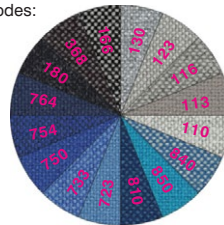

arcobaleno 2
rainbow 2
arc-en-ciel 2
Regenboden 2

Colors codes:
130
123
113
116
840
850
810
723
733
750
754
764
180
368
166