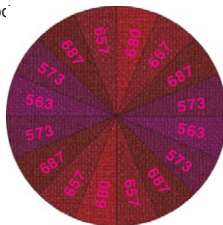

Colors codes:  
657  
687  
573  
563

blu chiaro  
light blue  
bleu clair  
hellblau

Colors codes:  
733  
810  
840  
850

blu scuro  
dark blue  
bleu foncé  
dunkelblau

Colors codes:  
754  
753  
773  
764

arcobaleno 2  
rainbow 2  
arc-en-ciel 2  
Regenboden 2

Colors codes:  
130  
116  
840  
850  
810  
733  
750  
754  
764  
180  
368  
166

arcobaleno 3  
rainbow 3  
arc-en-ciel 3  
Regenboden 3

Colors codes:  
840  
850  
810  
763  
702  
573  
674  
680  
590  
526  
407  
110

**Pouf 180 / HALLINGDAL Multicolor**

marrone  
brown  
brun  
Braun

Colors codes:  
200  
220  
270  
227  
368

rosso  
red  
rouge  
Rot

Colors codes:  
680  
657  
687  
573  
563  
573

blu chiaro  
light blue  
bleu clair  
hellblau

Colors codes:  
723  
733  
810  
840  
850

blu scuro  
dark blue  
bleu foncé  
dunkelblau

Colors codes:  
733  
754  
753  
773  
764

grigio chiaro  
light grey  
gris clair  
hellgrau

Colors codes:  
103  
113  
110  
116  
123