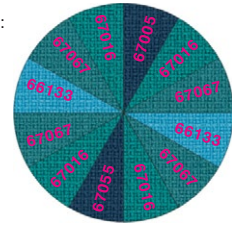

blu
blue
bleu
Blau

Colors codes:
67005
67016
67067
66133