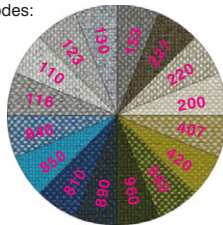

Colors codes:  
657  
687  
573  
563

blu chiaro  
light blue  
bleu clair  
hellblau

Colors codes:  
733  
810  
840  
850

blu scuro  
dark blue  
bleu foncé  
dunkelblau

Colors codes:  
754  
753  
773  
764

**Pouf 180 / HALLINGDAL Multicolor**

marrone  
brown  
brun  
Braun

Colors codes:  
200  
220  
270  
227  
368

rosso  
red  
rouge  
Rot

Colors codes:  
680  
657  
687  
573  
563  
573

blu chiaro  
light blue  
bleu clair  
hellblau

Colors codes:  
723  
733  
810  
840  
850

blu scuro  
dark blue  
bleu foncé  
dunkelblau

Colors codes:  
733  
754  
753  
773  
764

grigio chiaro  
light grey  
gris clair  
hellgrau

Colors codes:  
103  
113  
110  
116  
123

arcobaleno 1  
rainbow 1  
arc-en-ciel 1  
Regenboden 1

Colors codes:  
153  
227  
220  
200  
407  
420  
980  
960  
890  
810  
850  
840  
110  
123  
130

arcobaleno 2  
rainbow 2  
arc-en-ciel 2  
Regenboden 2