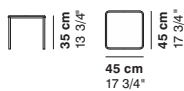

Note · Notes · Annotation · Anmerkung

* Altre finiture su richiesta per quantità minime con sovrapprezzo

* Other finishes on request for minimum quantity with upcharge

* Autres finitions sur demande avec quantité minimale et surcout

* Weitere Ausführungen auf Anfrage bei Mindestmengen gegen Aufpreis

cod. 8501 / coffee table