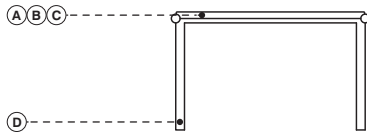


Up

laCividina

Family

Coffee table

Designer

Luca Botto / 2010

A. MDF
B. Marmo
C. Legno di rovere
D. Acciaio

A. MDF
B. Marble
C. Oak wood
D. Steel