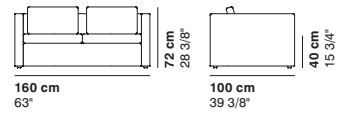

cod. 5204 / **2 seater small**