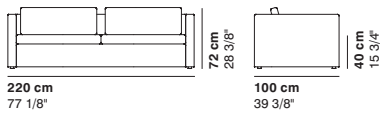

Divano letto 3 posti
 3 seater sofa bed
 Canapé-lit trois places
 Dreisitzer Schlafsofa

Meccanismo letto 180 cm. / Materasso 160 cm.
 Bed mechanism 180 cm. / Mattress 160 cm.
 Mécanisme de lit 180 cm. / Matelas 160 cm.
 Bettmechanismus 180 cm. / Matratze 160 cm.

cod. 5202 / **armchair small**

cod. 5203 / **armchair big**

cod. 5204 / **2 seater small**

cod. 5205 / **2 seater big**

cod. 5206 / **2 seater major small**

cod. 5207 / **2 seater major big**

cod. 5208 / **3 seater small**

cod. 5209 / **3 seater big**

cod. 5210 / **right element 85 small**

cod. 5211 / **right element 103 big**

cod. 5212 / **left element 85 small**

cod. 5213 / **left element 103 big**

cod. 5214 / **right element 150 small**