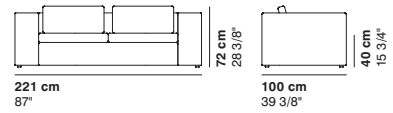

Divano letto 3 posti
 3 seater sofa bed
 Canapé-lit trois places
 Dreisitzer Schlafsofa

Meccanismo letto 180 cm. / Materasso 160 cm.
 Bed mechanism 180 cm. / Mattress 160 cm.
 Mécanisme de lit 180 cm. / Matelas 160 cm.
 Bettmechanismus 180 cm. / Matratze 160 cm.

cod. 5202 / **armchair small**

cod. 5203 / **armchair big**

cod. 5204 / **2 seater small**

cod. 5205 / **2 seater big**

cod. 5206 / **2 seater major small**

cod. 5207 / **2 seater major big**

cod. 5208 / **3 seater small**

cod. 5209 / **3 seater big**

cod. 5210 / **right element 85 small**

cod. 5211 / **right element 103 big**

cod. 5212 / **left element 85 small**

cod. 5213 / **left element 103 big**

cod. 5214 / **right element 150 small**