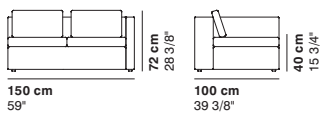

Divano letto 3 posti
 3 seater sofa bed
 Canapé-lit trois places
 Dreisitzer Schlafsofa

Meccanismo letto 180 cm. / Materasso 160 cm.
 Bed mechanism 180 cm. / Mattress 160 cm.
 Mécanisme de lit 180 cm. / Matelas 160 cm.
 Bettmechanismus 180 cm. / Matratze 160 cm.

cod. 5209 / **3 seater big**

cod. 5210 / **right element 85 small**

cod. 5211 / **right element 103 big**

cod. 5212 / **left element 85 small**

cod. 5213 / **left element 103 big**

cod. 5214 / **right element 150 small**