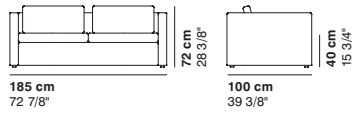

Divano letto 3 posti
 3 seater sofa bed
 Canapé-lit trois places
 Dreisitzer Schlafsofa

Meccanismo letto 180 cm. / Materasso 160 cm.
 Bed mechanism 180 cm. / Mattress 160 cm.
 Mécanisme de lit 180 cm. / Matelas 160 cm.
 Bettmechanismus 180 cm. / Matratze 160 cm.

cod. 5202 / **armchair small**

cod. 5203 / **armchair big**

cod. 5204 / **2 seater small**

cod. 5205 / **2 seater big**

cod. 5206 / **2 seater major small**

cod. 5207 / **2 seater major big**

cod. 5208 / **3 seater small**

cod. 5209 / **3 seater big**

cod. 5210 / **right element 85 small**

cod. 5211 / **right element 103 big**

cod. 5212 / **left element 85 small**

cod. 5213 / **left element 103 big**

cod. 5214 / **right element 150 small**