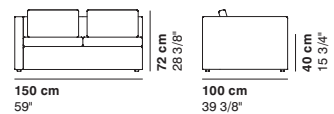

cod. 5216 / **left element 150 small**