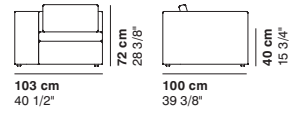

Divano letto 3 posti
 3 seater sofa bed
 Canapé-lit trois places
 Dreisitzer Schlafsofa

Meccanismo letto 180 cm. / Materasso 160 cm.
 Bed mechanism 180 cm. / Mattress 160 cm.
 Mécanisme de lit 180 cm. / Matelas 160 cm.
 Bettmechanismus 180 cm. / Matratze 160 cm.

cod. 5209 / **3 seater big**

cod. 5210 / **right element 85 small**

cod. 5211 / **right element 103 big**

cod. 5212 / **left element 85 small**

cod. 5213 / **left element 103 big**

cod. 5214 / **right element 150 small**