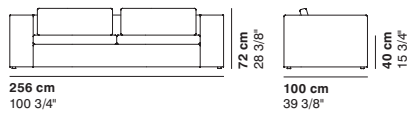

Divano letto 3 posti
 3 seater sofa bed
 Canapé-lit trois places
 Dreisitzer Schlafsofa

Meccanismo letto 180 cm. / Materasso 160 cm.
 Bed mechanism 180 cm. / Mattress 160 cm.
 Mécanisme de lit 180 cm. / Matelas 160 cm.
 Bettmechanismus 180 cm. / Matratze 160 cm.

cod. 5202 / **armchair small**

cod. 5203 / **armchair big**

cod. 5204 / **2 seater small**

cod. 5205 / **2 seater big**

cod. 5206 / **2 seater major small**

cod. 5207 / **2 seater major big**

cod. 5208 / **3 seater small**

cod. 5209 / **3 seater big**

cod. 5210 / **right element 85 small**

cod. 5211 / **right element 103 big**

cod. 5212 / **left element 85 small**

cod. 5213 / **left element 103 big**

cod. 5214 / **right element 150 small**