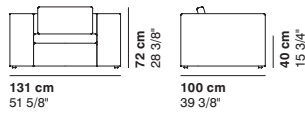

cod. 5203 / **armchair big**