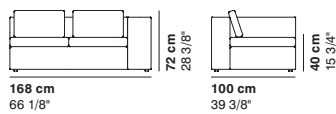

cod. 5215 / **right element 168 big**