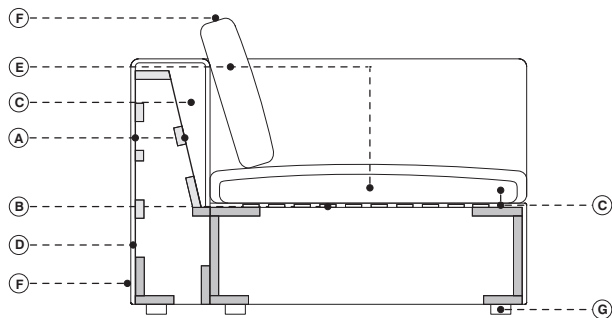

Su richiesta attacco per connessione elettrica e USB con sovrapprezzo
Electrical connection and USB upon request with upcharge
Sur demande connection électrique et USB avec surcoût
Elektrische Verbindung und USB- Anschluss auf Anfrage gegen Aufpreis

■ Legno massiccio di abete	■ Solid fir	■ Bois de sapin massif	■ Massiveholz aus Tanne
■ Legno massiccio di faggio	■ Solid beech	■ Bois de hêtre massif	■ Massiveholz aus Buche
A. Pannello di masonite	A. Masonite panels	A. Panneau de particules	A. Holzfaserplatte
B. Cinghie elastiche ad alta densità	B. High density elastic straps	B. Sangles élastiques	B. Elastischen Gurtbänder
C. Poliuretano espanso ignifugo indeformabile a quote differenziate	C. Flame-retardant undeformable polyurethane foam of different densities	C. Mousse polyuréthane expansé ignifuge indéformable à épaisseurs différenciées	C. Feuerfester formbeständige Polyurethanschaum in unterschiedlicher Dichte
D. Fibra di poliestere	D. Polyester fibers	D. Fibre de polyester	D. Polyester
E. Piuma e fibra di poliestere elicoidale	E. Feathers and helical polyester fibers	E. Plume et fibre de polyester hélicoïdale	E. Daunen und Polyesterfaserspiralförmig
F. Rivestimento sfoderabile in tessuto e non sfoderabile in pelle o finta pelle	F. Removable upholstery in fabric and non-removable in leather or artificial leather	F. Revêtement déhoussable en tissu; pas déhoussable en simili cuir et cuir	F. Stoffbezug abziehbar; Leder- und Kunstlederbezug unabziehbar
G. Polipropilene nero	G. Black polypropylene	G. Polypropylène noir	G. Schwarz Polypropylen

Note · Notes · Annotation · Anmerkung

• Prodotto disponibile su misura con preventivo su richiesta • Su richiesta attacco per connessione elettrica e USB con sovrapprezzo • Cuscini extra disponibili • COM: tessuto cliente (tinta unita e h. 140 cm.) - campione richiesto • COL: pelle cliente - campione richiesto • CAT. SPECIAL: prezzo e disponibilità su richiesta	• This item can be tailor made with price on request • Electrical connection and USB upon request with upcharge • Extra cushions available • COM: client's fabric (plain colour and width 140 cm.) - sample required • COL: client's leather - sample required • CAT. SPECIAL: price and availability upon request	• Collection personnalisable sur demande • Sur demande connection électrique et USB avec surcoût • Autres coussins disponibles • COM: tissu fourni (couleur unie et hauteur 140 cm.) - échantillon nécessaire • COL: cuir fourni - échantillon nécessaire • CAT. SPECIAL: prix et disponibilité sur demande	• Sonderprodukt auf Anfrage verfügbar • Elektrische Verbindung und USB-Anschluss auf Anfrage gegen Aufpreis • Weitere Kissen verfügbar • COM: Kundenstoff (einfarbig und Breite 140 cm.)- Stoffmuster nötig • COL: Kundenleder - Ledermuster nötig • CAT. SPECIAL: Preis und Verfügbarkeit auf Anfrage

Sistema di aggancio · System connector · Systeme d'assemblage · Verbindungshaken