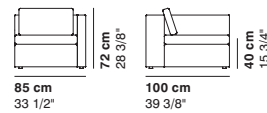

Divano letto 3 posti
 3 seater sofa bed
 Canapé-lit trois places
 Dreisitzer Schlafsofa

Meccanismo letto 180 cm. / Materasso 160 cm.
 Bed mechanism 180 cm. / Mattress 160 cm.
 Mécanisme de lit 180 cm. / Matelas 160 cm.
 Bettmechanismus 180 cm. / Matratze 160 cm.

cod. 5202 / **armchair small**

cod. 5203 / **armchair big**

cod. 5204 / **2 seater small**

cod. 5205 / **2 seater big**

cod. 5206 / **2 seater major small**

cod. 5207 / **2 seater major big**

cod. 5208 / **3 seater small**

cod. 5209 / **3 seater big**

cod. 5210 / **right element 85 small**

cod. 5211 / **right element 103 big**

cod. 5212 / **left element 85 small**

cod. 5213 / **left element 103 big**

cod. 5214 / **right element 150 small**