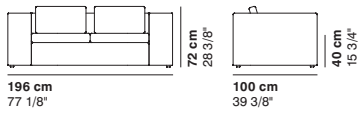

Divano letto 3 posti
 3 seater sofa bed
 Canapé-lit trois places
 Dreisitzer Schlafsofa

Meccanismo letto 180 cm. / Materasso 160 cm.
 Bed mechanism 180 cm. / Mattress 160 cm.
 Mécanisme de lit 180 cm. / Matelas 160 cm.
 Bettmechanismus 180 cm. / Matratze 160 cm.

cod. 5202 / **armchair small**

cod. 5203 / **armchair big**

cod. 5204 / **2 seater small**

cod. 5205 / **2 seater big**

cod. 5206 / **2 seater major small**

cod. 5207 / **2 seater major big**

cod. 5208 / **3 seater small**

cod. 5209 / **3 seater big**

cod. 5210 / **right element 85 small**

cod. 5211 / **right element 103 big**

cod. 5212 / **left element 85 small**

cod. 5213 / **left element 103 big**

cod. 5214 / **right element 150 small**