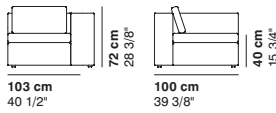

Divano letto 3 posti
 3 seater sofa bed
 Canapé-lit trois places
 Dreisitzer Schlafsofa

Meccanismo letto 180 cm. / Materasso 160 cm.
 Bed mechanism 180 cm. / Mattress 160 cm.
 Mécanisme de lit 180 cm. / Matelas 160 cm.
 Bettmechanismus 180 cm. / Matratze 160 cm.

cod. 5202 / **armchair small**

cod. 5203 / **armchair big**

cod. 5204 / **2 seater small**

cod. 5205 / **2 seater big**

cod. 5206 / **2 seater major small**

cod. 5207 / **2 seater major big**

cod. 5208 / **3 seater small**

cod. 5209 / **3 seater big**

cod. 5210 / **right element 85 small**

cod. 5211 / **right element 103 big**

cod. 5212 / **left element 85 small**

cod. 5213 / **left element 103 big**

cod. 5214 / **right element 150 small**