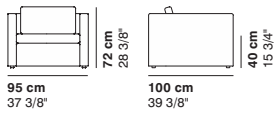

cod. 5202 / **armchair small**