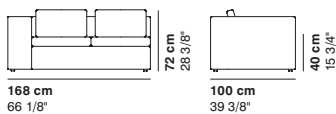

cod. 5217 / **left element 168 big**