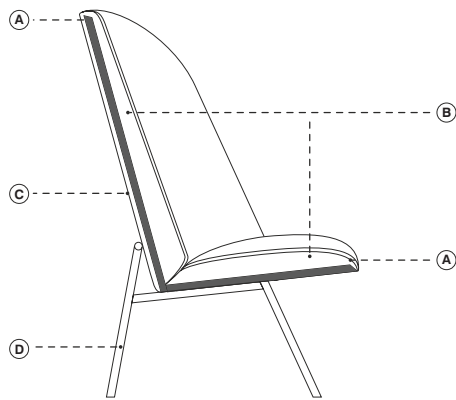

■ Multistrato di faggio	■ Multilayered beech
A. Poliuretano espanso ignifugo indeformabile a quote differenziate	A. Flame-retardant undeformable polyurethane foam of different densities
B. Fibra di poliestere	B. Polyester fibers
C. Rivestimento fisso in tessuto o pelle	C. Fixed upholstery in fabric or leather
D. Acciaio verniciato	D. Lacquered steel
■ Multiplis de hêtre	■ Buchenschichtholz
A. Mousse polyuréthane expansé ignifuge indéformable à épaisseurs différenciées	A. Feuerfester formbeständige Polyurethanschaum in unterschiedlicher Dichte
B. Fibre de polyester	B. Polyester
C. Revêtement pas déhoussable en tissu ou cuir	C. Unabziehbarer Bezug aus Stoff oder Leder
D. Acier laqué	D. Lackierter Stahl

Note · Notes · Annotation · Anmerkung

• Basi personalizzabili con tinta cliente • Cuscini extra disponibili • COM: tessuto cliente (tinta unita e h.140 cm.) - campione richiesto • COL: pelle cliente - campione richiesto • CAT. SPECIAL: prezzo e disponibilità su richiesta	• Bases customizable with customer's colors on request • Extra cushions available • COM: client's fabric (plain colour and width 140 cm.) - sample required • COL: client's leather - sample required • CAT. SPECIAL: price and availability upon request	• Piètements personnalisable avec coloris du client sur demande • Autres coussins disponibles • COM: tissu fourni (couleur unie et hauteur 140 cm.) - échantillon nécessaire • COL: cuir fourni - échantillon nécessaire • CAT. SPECIAL: prix et disponibilité sur demande	• Gestell in Kundenfarben auf Anfrage verfügbar • Weitere Kissen verfügbar • COM: Kundenstoff (einfarbig und Breite 140 cm.) - Stoffmuster nötig • COL: Kundenleder - Ledermuster nötig • CAT. SPECIAL: Preis und Verfügbarkeit auf Anfrage

Finitura base · Base finish · Finition de piètement · Gestell Ausführung

Rivestimenti consigliati · Recommended coverings · Revêtements conseillées · Empfohlene Bezüge

• cat. A XTREME • cat. A STEP • cat. A ANGEL • cat. A MEDLEY • cat. A MOOD • cat. A CRAZY • cat. B EXTREMA • cat. B IKON • cat. B SILVERTEX • cat. B SAMAR • cat. B FAME • cat. B MAIN LINE FLAX	• cat. C TREND • cat. C SUPERB • cat. C HESTAN • cat. C DEANS • cat. super REMIX 3 • cat. super CAPTURE • cat. super MODA • cat. super REVIVE 1 • cat. super BREEZE FUSION • cat. extra MOLLY • cat. extra RIME	• cat. extra STEELCUT TRIO 3 • cat. extra ARIANA • cat. extra COLLINE • cat. extra OPERA • cat. extra DANTE • cat. extra ARCO • cat. maxi MOSAIC 2 • cat. maxi UNIFORM MÉLANGE • cat. maxi HALLINGDAL 65 • cat. maxi COMFORT • cat. maxi DIVINA 3	• cat. lux LUX 1 • cat. lux LUX 2 • cat. imperial IMPERIAL 1 • cat. imperial IMPERIAL 2 • cat. imperial NABUK • cat. special DROP • cat. special TRIANGLE

cod. 1160 / lounge chair

88 cm
34 5/8"

76 cm
29 7/8"