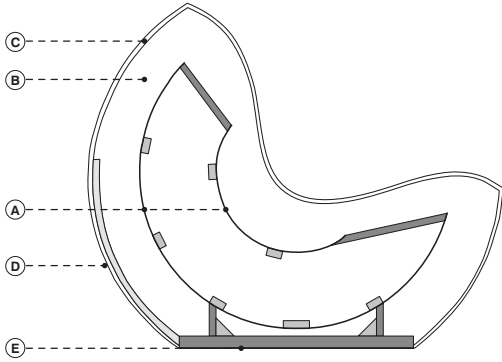

---

Peter Harvey / 2011

---

+61 8 9389 6669  
info@henriliving.com.au  
245 Stirling Hwy, Claremont WA 6010  
www.henriliving.com.au

**Henri**

- |  |   |  |  |
|--|---|--|--|
| ■ Legno massiccio di abete                   | ■ Solid fir                             | ■ Bois de sapin massif                               | ■ Massivholz aus Tanne                               |
| ■ Legno massiccio di faggio                  | ■ Solid beech                           | ■ Bois de hêtre massif                               | ■ Massivholz aus Buche                               |
| ■ Multistrato di faggio                      | ■ Multilayered beech                    | ■ Multiplis de hêtre                                 | ■ Buchenschichtholz                                  |
| A. Pannello di masonite                      | A. Masonite panels                      | A. Panneau de particules                             | A. Holzfaserplatte                                   |
| B. Poliuretano ignifugo schiumato a freddo   | B. Injected flame-retardant foam        | B. Mousse à froid ignifuge                           | B. Feuerbeständiger Kaltschaum                       |
| C. Fibra di poliestere                       | C. Polyester fibers                     | C. Fibre de polyester                                | C. Polyester   |
| D. Rivestimento fisso in tessuti selezionati | D. Fixed upholstery in selected fabrics | D. Revêtement pas déhoussable en tissus sélectionnés | D. Stoffbezug unabziehbar in besonderer Stoffauswahl |
| E. Feltro                                    | E. Felt                                 | E. Felt  | E. Filz  |

cod. 8702 / armchair

45 cm  
17 3/4"

110 cm  
43 1/4"

38 cm  
15"