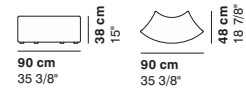

Rivestimenti consigliati · Recommended coverings · Revêtements conseillées · Empfohlene Bezüge

• cat. A	XTREME	• cat. C	TREND	• cat. extra	MOLLY	• cat. lux	LUX 1
• cat. A	STEP	• cat. C	SUPERB	• cat. extra	RIME	• cat. lux	LUX 2
• cat. A	ANGEL	• cat. C	UMAMI	• cat. extra	STEELCUT TRIO 3	• cat. imperial	IMPERIAL 1
• cat. A	MEDLEY	• cat. C	HESTAN	• cat. extra	ARIANA	• cat. imperial	IMPERIAL 2
• cat. A	MOOD	• cat. C	DEANS	• cat. extra	COLLINE	• cat. imperial	NABUK
• cat. A	CRAZY	• cat. super	REMIX 2	• cat. extra	OPERA	• cat. special	DROP
• cat. B	EXTREMA	• cat. super	CAPTURE	• cat. extra	DANTE	• cat. special	TRIANGLE
• cat. B	IKON	• cat. super	MODA	• cat. extra	ARCO		
• cat. B	SILVERTEX	• cat. super	REVIVE 1	• cat. maxi	MOSAIC 2		
• cat. B	SAMAR	• cat. super	BREEZE FUSION	• cat. maxi	HALLINGDAL 65		
• cat. B	FAME			• cat. maxi	COMFORT		
• cat. B	MAIN LINE FLAX			• cat. maxi	DIVINA 3		

cod. 5603 / **round ottoman**

cod. 5604 / **section ottoman**

cod. 5605 / **bench**