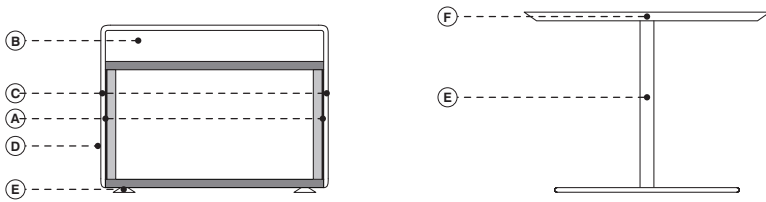

■ Legno massiccio di faggio	■ Solid beech	■ Bois de hêtre massif	■ Massivholz aus Buche
■ Multistrato di faggio	■ Multilayered beech	■ Multiplis de hêtre	■ Buchenschichtholz
A. Pannello di masonite	A. Masonite panels	A. Panneau de particules	A. Holzfaserplatte
B. Poliuretano espanso ignifugo indeformabile a quote differenziate	B. Flame-retardant undeformable polyurethane foam of different densities	B. Mousse polyuréthane expansé ignifuge indéformable à épaisseurs différenciées	B. Feuerfester formbeständige Polyurethanschaum in unterschiedlicher Dichte
C. Fibra di poliestere	C. Polyester fibers	C. Fibre de polyester	C. Polyester
D. Rivestimento fisso in tessuto o pelle	D. Fixed upholstery in fabric or leather	D. Revêtement pas déhoussable en tissu ou cuir	D. Unabziehbarer Bezug aus Stoff oder Leder
E. Acciaio	E. Steel	E. Acier	E. Stahl
F. MDF	F. MDF	F. MDF	F. MDF

Note • Notes • Annotation • Anmerkung

• Prodotto disponibile su misura con preventivo su richiesta • Su richiesta attacco per connessione elettrica e USB con sovrapprezzo • Base tavolo personalizzabile con tinta cliente • COM: tessuto cliente (tinta unita e h.140 cm.) - campione richiesto • COL: pelle cliente - campione richiesto • CAT. SPECIAL: prezzo e disponibilità su richiesta	• This item can be tailor made with price on request • Electrical connection and USB upon request with upcharge • Table base customizable with customer's colors on request • COM: client's fabric (plain colour and width 140 cm.) - sample required • COL: client's leather - sample required • CAT. SPECIAL: price and availability on request	• Collection personnalisable sur demande • Sur demande connection électrique et USB avec surcoût • Piètement de table personnalisable avec coloris du sur demande • COM: tissu fourni (couleur unie et hauteur 140 cm.) - échantillon nécessaire • COL: cuir fourni - échantillon nécessaire • CAT. SPECIAL: prix et disponibilité sur demande	• Sonderprodukt auf Anfrage verfügbar • Elektrische Verbindung und USB-Anschluss auf Anfrage gegen Aufpreis • Tischgestell in Kundenfarben auf Anfrage verfügbar • COM: Kundenstoff (einfarbig und Breite 140 cm.) - Stoffmuster nötig • COL: Kundenleder - Ledermuster nötig • CAT. SPECIAL: Preis und Verfügbarkeit auf Anfrage

Finiture piano tavolo • Tables top finishes • Finitions de plateau de table • Tischplatten Ausführungen

MDF Bianco (RAL 9016)
MDF White (RAL 9016)
MDF Blanc (RAL 9016)
MDF Weiß (RAL 9016)

MDF Nero (RAL 9005)
MDF Black (RAL 9005)
MDF Noir (RAL 9005)
MDF Schwarz (RAL 9005)

Finiture base tavolo • Table base finishes • Finitions de piètement de table • Tischgestell Ausführungen

Cromato lucido
Polished chrome steel
Acier chromé brillant
Stahl Chrom poliert

Nero (RAL 9005)
Black (RAL 9005)
Noir (RAL 9005)
Schwarz (RAL 9005)

Bianco (RAL 9016)
White (RAL 9016)
Blanc (RAL 9016)
Weiß (RAL 9016)

Opzione • Option • Option • Opzion