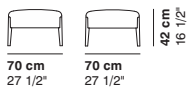

Varianti · Variants · Variantes · Varianten

Piccola
 Small
 Petit
 Klein

Grande
 Big
 Grand
 Groß

Piccola con poggiatesta
 Small with headrest
 Petit avec têtiera
 Klein mit Kopfstützen

Grande con poggiatesta
 Big with headrest
 Grand avec têtiera
 Groß mit Kopfstützen

cod. 8840 / small armchair

cod. 8841 / small 2 seater

cod. 8842 / armchair

cod. 8843 / 2 seater

cod. 8844 / 2 seater major

cod. 8845 / 3 seater

cod. 8851 / high_small armchair

cod. 8852 / high_small 2 seater

cod. 8853 / high_armchair

cod. 8854 / high_2 seater

cod. 8855 / high_2 seater major

cod. 8856 / high_3 seater

cod. 8846 / ottoman 70

cod. 8847 / ottoman 140

cod. 8848 / ottoman 180

cod. 8849 / bench 140