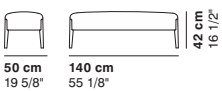

Varianti · Variants · Variantes · Varianten

Piccola
 Small
 Petit
 Klein

Grande
 Big
 Grand
 Groß

Piccola con poggiatesta
 Small with headrest
 Petit avec têtiera
 Klein mit Kopfstützen

Grande con poggiatesta
 Big with headrest
 Grand avec têtiera
 Groß mit Kopfstützen

cod. 8840 / small armchair

cod. 8841 / small 2 seater

cod. 8842 / armchair

cod. 8843 / 2 seater

cod. 8844 / 2 seater major

cod. 8845 / 3 seater

cod. 8851 / high_small armchair

cod. 8852 / high_small 2 seater

cod. 8853 / high_armchair

cod. 8854 / high_2 seater

cod. 8855 / high_2 seater major

cod. 8856 / high_3 seater

cod. 8846 / ottoman 70

cod. 8847 / ottoman 140

cod. 8848 / ottoman 180

cod. 8849 / bench 140