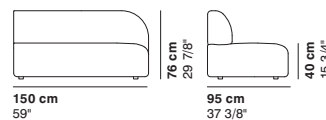

cod. 9000 / armchair

cod. 9001 / 2 seater

cod. 9002 / 2 seater major

cod. 9003 / 3 seater

cod. 9004 / right peninsula

cod. 9005 / left peninsula

cod. 9025 / small right peninsula

cod. 9026 / small left peninsula

cod. 9006 / element 100

cod. 9007 / element 150

cod. 9008 / element 200

cod. 9009 / right element 150

cod. 9010 / left element 150

cod. 9011 / right element 200

cod. 9012 / left element 200

cod. 9013 / right element peninsula

cod. 9014 / left element peninsula

cod. 9015 / open element curved 100

290 cm  
114 1/8"

290 cm  
114 1/8"

100 cm  
39 3/8"

R 250 cm  
98 3/8"

95-135 cm  
37 3/8- 53 1/8"

95-135 cm  
37 3/8- 53 1/8"