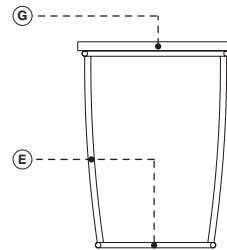

## Designer

Nina Mair / 2020

---

+61 8 9389 6669  
info@henriliving.com.au  
245 Stirling Hwy, Claremont WA 6010  
www.henriliving.com.au

Henri

Armchair

Coffee table

- Legno massiccio di faggio
- Multistrato di faggio
- A. Poliuretano espanso ignifugo a quote differenziate
- B. Fibra di poliestere
- C. Rivestimento fisso in tessuto o pelle
- D. Acciaio
- E. Acciaio verniciato
- F. Cinghie elastiche ad alta densità
- G. MDF / Rovere spazzolato / Marmo