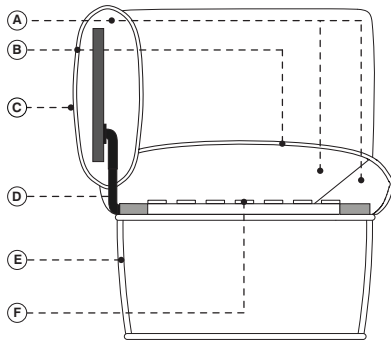

## Designer

Nina Mair / 2020

---

+61 8 9389 6669  
info@henriliving.com.au  
245 Stirling Hwy, Claremont WA 6010  
www.henriliving.com.au

Henri

Armchair

Coffee table

- Legno massiccio di faggio
- Multistrato di faggio
- A. Poliuretano espanso ignifugo a quote differenziate
- B. Fibra di poliestere
- C. Rivestimento fisso in tessuto o pelle
- D. Acciaio
- E. Acciaio verniciato
- F. Cinghie elastiche ad alta densità
- G. MDF / Rovere spazzolato / Marmo