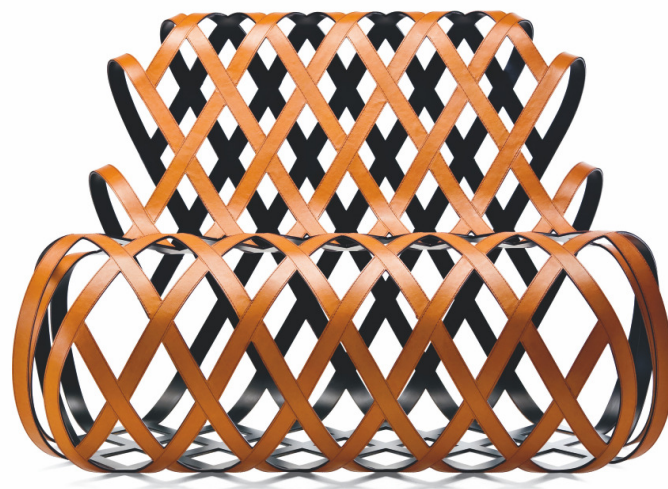


Aria

laCividina

Family

Armchair

Designer

Antonio Rodriguez / 2012

A. Telaio in acciaio verniciato
B. Rivestimento in cuoio
C. Feltro

A. Lacquered stainless steel frame
B. Saddle leather cover
C. Felt

A. Structure en acier laqué
B. Revêtement en cuir sellier
C. Feutre

A. Lackierte Stahlstruktur
B. Bezug aus Kernleder
C. Filz

Rivestimento • Upholstery • Revêtement • Bezug

Cuoio nero
Black saddle leather
Cuir sellier noir
Kernleder Schwarz Farbe

Cuoio naturale
Natural saddle leather
Cuir sellier naturel
Kernleder Natural Farbe

Cuoio marrone
Brown saddle leather
Cuir sellier brun
Kernleder Schoko Farbe

Finiture telaio • Frame finish • Finition de la structure • Struktur Ausführung