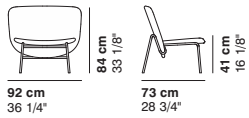

cod. 8870 / **steel_low armchair**