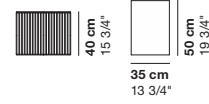

cod. 9032 / coffee table