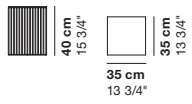

• Other finishes on request for minimum quantity with upcharge

• Autres finitions sur demande avec quantité minimale et surcout

• Weitere Ausf, hrungen auf Anfrage bei Mindestmengen gegen Aufpreis

cod. 9030 / coffee table