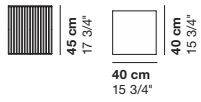

cod. 9033 / coffee table