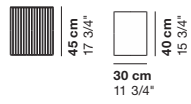

cod. 9031 / coffee table