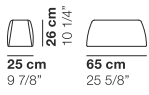

cod. 1300 / **seat 90**

cod. 1301 / **seat 180**

cod. 1302 / **seat island**

cod. 1303 / **seat half island**

cod. 1304 / **seat moon**

cod. 1310 / **upholstered back 90**

cod. 1311 / **upholstered back 180**

cod. 1312 / **upholstered back sofa**

cod. 1313 / **upholstered back 98 left/right**

cod. 1315 / **upholstered back 188 left**

cod. 1316 / **upholstered back 188 right**

NODE+

cod. 1317 / free upholstered back