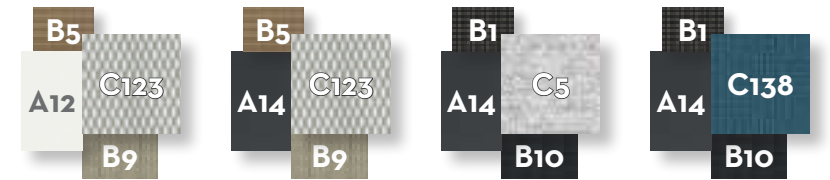

natural teak colour

beige cement

grey cement

Lava stone coffee table table top

beige

dark grey

SOFA 3 SEATER / CODE: SALDIV3

	Width	Depth	Height	H. armrest	H. seat	H. cushion
cm	283	105	85	52	38	20
inch	111.4	41.3	33.5	20.5	15.0	7.9

SOFA 2 SEATER / CODE: SALDIV2

	Width	Depth	Height	H. armrest	H. seat	H. cushion
cm	242	105	85	52	38	20
inch	95.3	41.3	33.5	20.5	15.0	7.9

SOFA DX / CODE: SALDX

	Width	Depth	Height	H. armrest	H. seat	H. cushion
cm	231	105	85	52	38	20
inch	90.9	41.3	33.5	20.5	15.0	7.9

SOFA SX / CODE: SALSX

	Width	Depth	Height	H. armrest	H. seat	H. cushion
cm	231	105	85	52	38	20
inch	90.9	41.3	33.5	20.5	15.0	7.9

SOFA DX + POUF / CODE: SALDXPUF

	Width	Depth	Height	H. armrest	H. seat	H. cushion
cm	231	105	85	52	38	20
inch	90.9	41.3	33.5	20.5	15.0	7.9

SOFA SX + POUF / CODE: SALSXPUF

	Width	Depth	Height	H. armrest	H. seat	H. cushion
cm	231	105	85	52	38	20
inch	90.9	41.3	33.5	20.5	15.0	7.9

SOFA CORNER DX + POUF / CODE: SALANGDXPUF

	Width	Depth	Height	H. seat	H. cushion
cm	231	105	85	38	20
inch	90.9	41.3	33.5	15.0	7.9