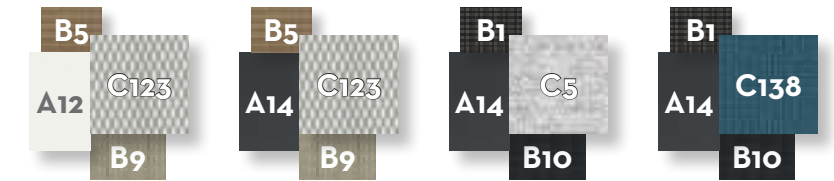

SOFA CORNER SX / CODE: SALSXANG

	Width	Depth	Height	H. seat	H. cushion
cm	231	105	85	38	20
inch	90.9	41.3	33.5	15.0	7.9

SOFA LOUNGE SX / CODE: SALCLSX

	Width	Depth	Height	H. armrest	H. seat	H. cushion
cm	108	198	85	52	38	20
inch	42.5	78.0	33.5	20.5	15.0	7.9

SOFA LOUNGE DX / CODE: SALCLDX

	Width	Depth	Height	H. armrest	H. seat	H. cushion
cm	108	198	85	52	38	20
inch	42.5	78.0	33.5	20.5	15.0	7.9

SOFA CX / CODE: SALCX

	Width	Depth	Height	H. seat	H. cushion
cm	220	105	85	38	20
inch	86.6	41.3	33.5	15.0	7.9