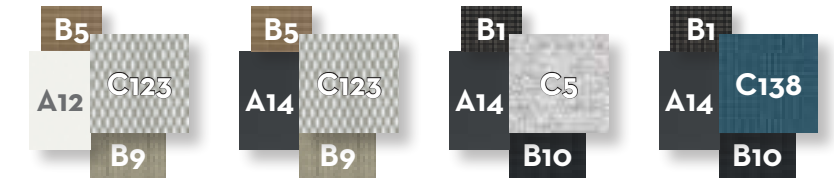

SOFA CORNER SX / CODE: SALSXANG

	Width	Depth	Height	H. seat	H. cushion
cm	231	105	85	38	20
inch	90.9	41.3	33.5	15.0	7.9

SOFA LOUNGE SX / CODE: SALCLSX

	Width	Depth	Height	H. armrest	H. seat	H. cushion
cm	108	198	85	52	38	20
inch	42.5	78.0	33.5	20.5	15.0	7.9

SOFA LOUNGE DX / CODE: SALCLDX

	Width	Depth	Height	H. armrest	H. seat	H. cushion
cm	108	198	85	52	38	20
inch	42.5	78.0	33.5	20.5	15.0	7.9

SOFA CX / CODE: SALCX

	Width	Depth	Height	H. seat	H. cushion
cm	220	105	85	38	20
inch	86.6	41.3	33.5	15.0	7.9

SOFA LOUNGE XL DX / CODE: SALXLDX

	Width	Depth	Height	H. armrest	H. seat	H. cushion
cm	141	160	85	52	38	20
inch	55.5	63.0	33.5	20.5	15.0	7.9

SOFA LOUNGE XL SX / CODE: SALXLSX

	Width	Depth	Height	H. armrest	H. seat	H. cushion
cm	141	160	85	52	38	20
inch	55.5	63.0	33.5	20.5	15.0	7.9