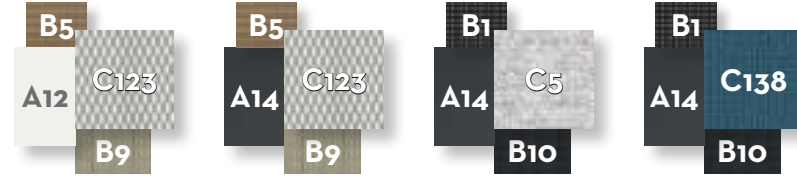

SOFA CORNER SX + POUF / CODE: SALANGSXPUF

	Width	Depth	Height	H. seat	H. cushion
cm	231	105	85	38	20
inch	90.9	41.3	33.5	15.0	7.9

SOFA CORNER DX / CODE: SALDXANG

	Width	Depth	Height	H. seat	H. cushion
cm	231	105	85	38	20
inch	90.9	41.3	33.5	15.0	7.9

SOFA CORNER SX / CODE: SALSXANG

	Width	Depth	Height	H. seat	H. cushion
cm	231	105	85	38	20
inch	90.9	41.3	33.5	15.0	7.9

SOFA LOUNGE SX / CODE: SALCLSX

	Width	Depth	Height	H. armrest	H. seat	H. cushion
cm	108	198	85	52	38	20
inch	42.5	78.0	33.5	20.5	15.0	7.9

SOFA LOUNGE DX / CODE: SALCLDX

	Width	Depth	Height	H. armrest	H. seat	H. cushion
cm	108	198	85	52	38	20
inch	42.5	78.0	33.5	20.5	15.0	7.9

SOFA CX / CODE: SALCX

	Width	Depth	Height	H. seat	H. cushion
cm	220	105	85	38	20
inch	86.6	41.3	33.5	15.0	7.9