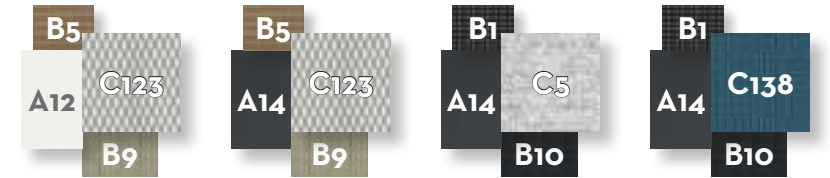

natural teak colour

beige cement

grey cement

Lava stone coffee table table top

beige

dark grey

SOFA 3 SEATER / CODE: SALDIV3

	Width	Depth	Height	H. armrest	H. seat	H. cushion
cm	283	105	85	52	38	20
inch	111.4	41.3	33.5	20.5	15.0	7.9

SOFA 2 SEATER / CODE: SALDIV2

	Width	Depth	Height	H. armrest	H. seat	H. cushion
cm	242	105	85	52	38	20
inch	95.3	41.3	33.5	20.5	15.0	7.9

SOFA DX / CODE: SALDX

	Width	Depth	Height	H. armrest	H. seat	H. cushion
cm	231	105	85	52	38	20
inch	90.9	41.3	33.5	20.5	15.0	7.9

SOFA SX / CODE: SALSX

	Width	Depth	Height	H. armrest	H. seat	H. cushion
cm	231	105	85	52	38	20
inch	90.9	41.3	33.5	20.5	15.0	7.9

SOFA DX + POUF / CODE: SALDXPUF

	Width	Depth	Height	H. armrest	H. seat	H. cushion
cm	231	105	85	52	38	20
inch	90.9	41.3	33.5	20.5	15.0	7.9